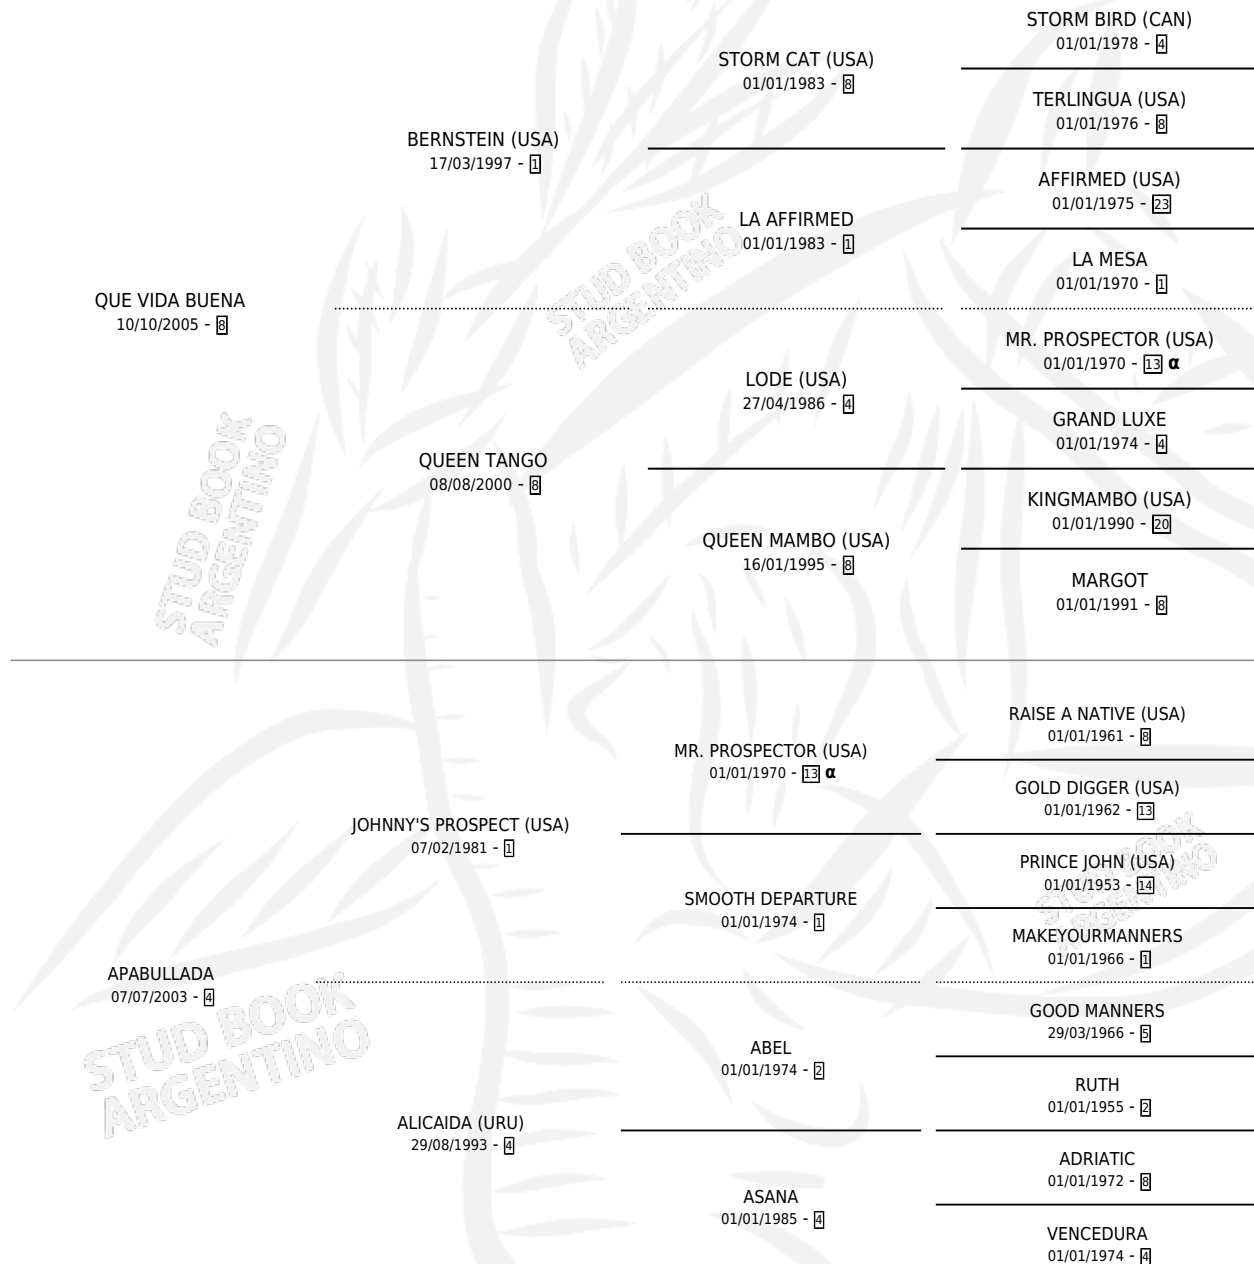

PIGGOTT

por QUE VIDA BUENA y APABULLADA por JOHNNY'S PROSPECT (USA)

Argentina · Macho · Zaino · SP · 22/09/2016
Familia 4-k · Volumen 42

ESTADO

TIPIFICACIÓN SANGUÍNEA	X
TIPIFICACIÓN POR ADN	✓
PASAPORTE	✓
IDENTIFICACIÓN POR MICROCHIP	✓
REPRODUCTOR	X

Lugar de nacimiento: Don Florentino
Criador: Don Florentino

PEDIGREE

INBREEDING : α

CAMPAÑA

Solo carreras oficiales de Argentina

POR EDAD

EDAD	CC	1°	2°	3°	4°	5°	NP	CLC	CLG	CLCG1	CLGG1	IMPORTE	GANANCIA / CC
3 AÑOS	2	0	0	0	0	0	2	0	0	0	0	\$0	\$0
TOTALES	2	0	0	0	0	0	2	0	0	0	0	\$0	\$0
%		0.0%	0.0%	0.0%	0.0%	0.0%	100%	0.0%	0.0%	0.0%	0.0%		