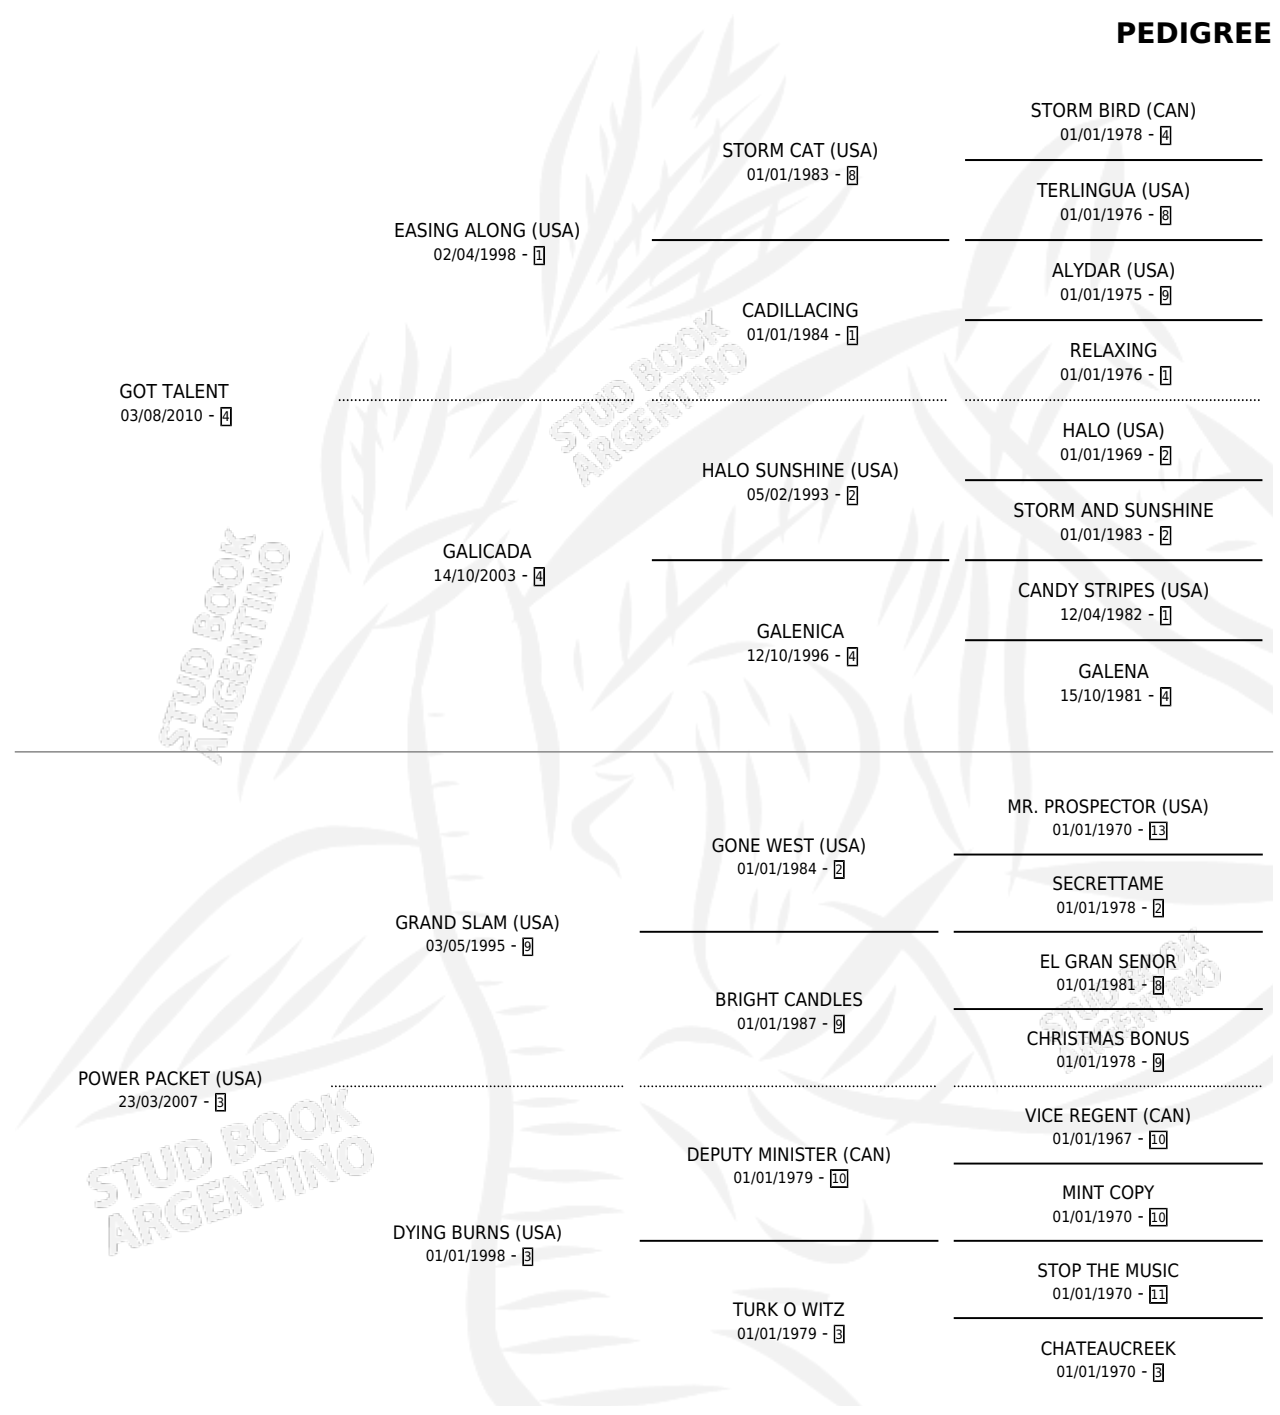

COLD BREW

por GOT TALENT y POWER PACKET (USA) por GRAND SLAM (USA)

Argentina · Macho · Zaino · SP · 25/09/2016
Familia 3-d · Volumen 42

ESTADO

TIPIFICACIÓN SANGUÍNEA	X
TIPIFICACIÓN POR ADN	✓
PASAPORTE	✓
IDENTIFICACIÓN POR MICROCHIP	✓
REPRODUCTOR	X

Lugar de nacimiento: Don Florentino

Criador: Don Florentino

PEDIGREE