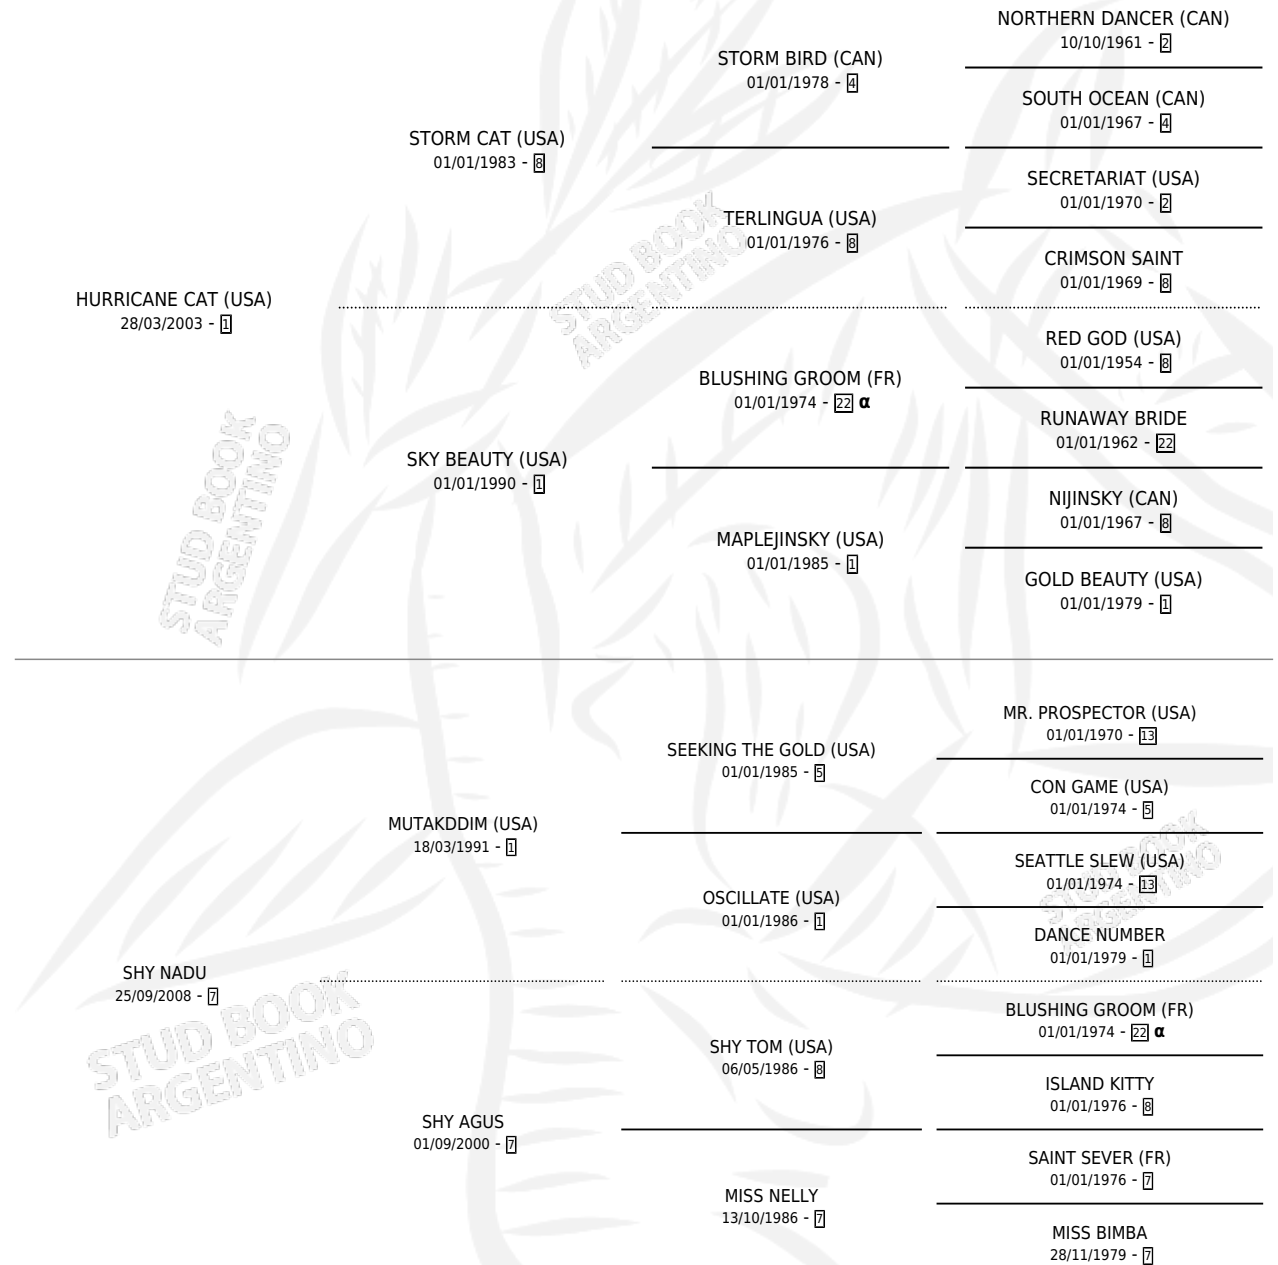

SHY ENZO

por HURRICANE CAT (USA) y SHY NADU por MUTAKDDIM (USA)

Argentina · Macho · Zaino · SP · 12/09/2016
Familia 7 · Volumen 42

ESTADO

TIPIFICACIÓN SANGUÍNEA	X
TIPIFICACIÓN POR ADN	✓
PASAPORTE	✓
IDENTIFICACIÓN POR MICROCHIP	✓
REPRODUCTOR	X

Lugar de nacimiento: La Pasion
Criador: La Pasion

PEDIGREE

INBREEDING : α

CAMPAÑA

Solo carreras oficiales de Argentina

POR EDAD

EDAD	CC	1°	2°	3°	4°	5°	NP	CLC	CLG	CLCG1	CLGG1	IMPORTE	GANANCIA / CC
2 AÑOS	2	0	0	0	0	0	2	0	0	0	0	\$7,600	\$3,800
3 AÑOS	1	0	0	0	0	0	1	0	0	0	0	\$0	\$0
4 AÑOS	3	0	0	0	0	0	3	0	0	0	0	\$0	\$0
5 AÑOS	18	0	6	3	3	2	4	0	0	0	0	\$718,578	\$39,921
TOTALES	24	0	6	3	3	2	10	0	0	0	0	\$726,178	\$30,257
%		0.0%	25.0%	12.5%	12.5%	8.3%	41.7%	0.0%	0.0%	0.0%	0.0%		