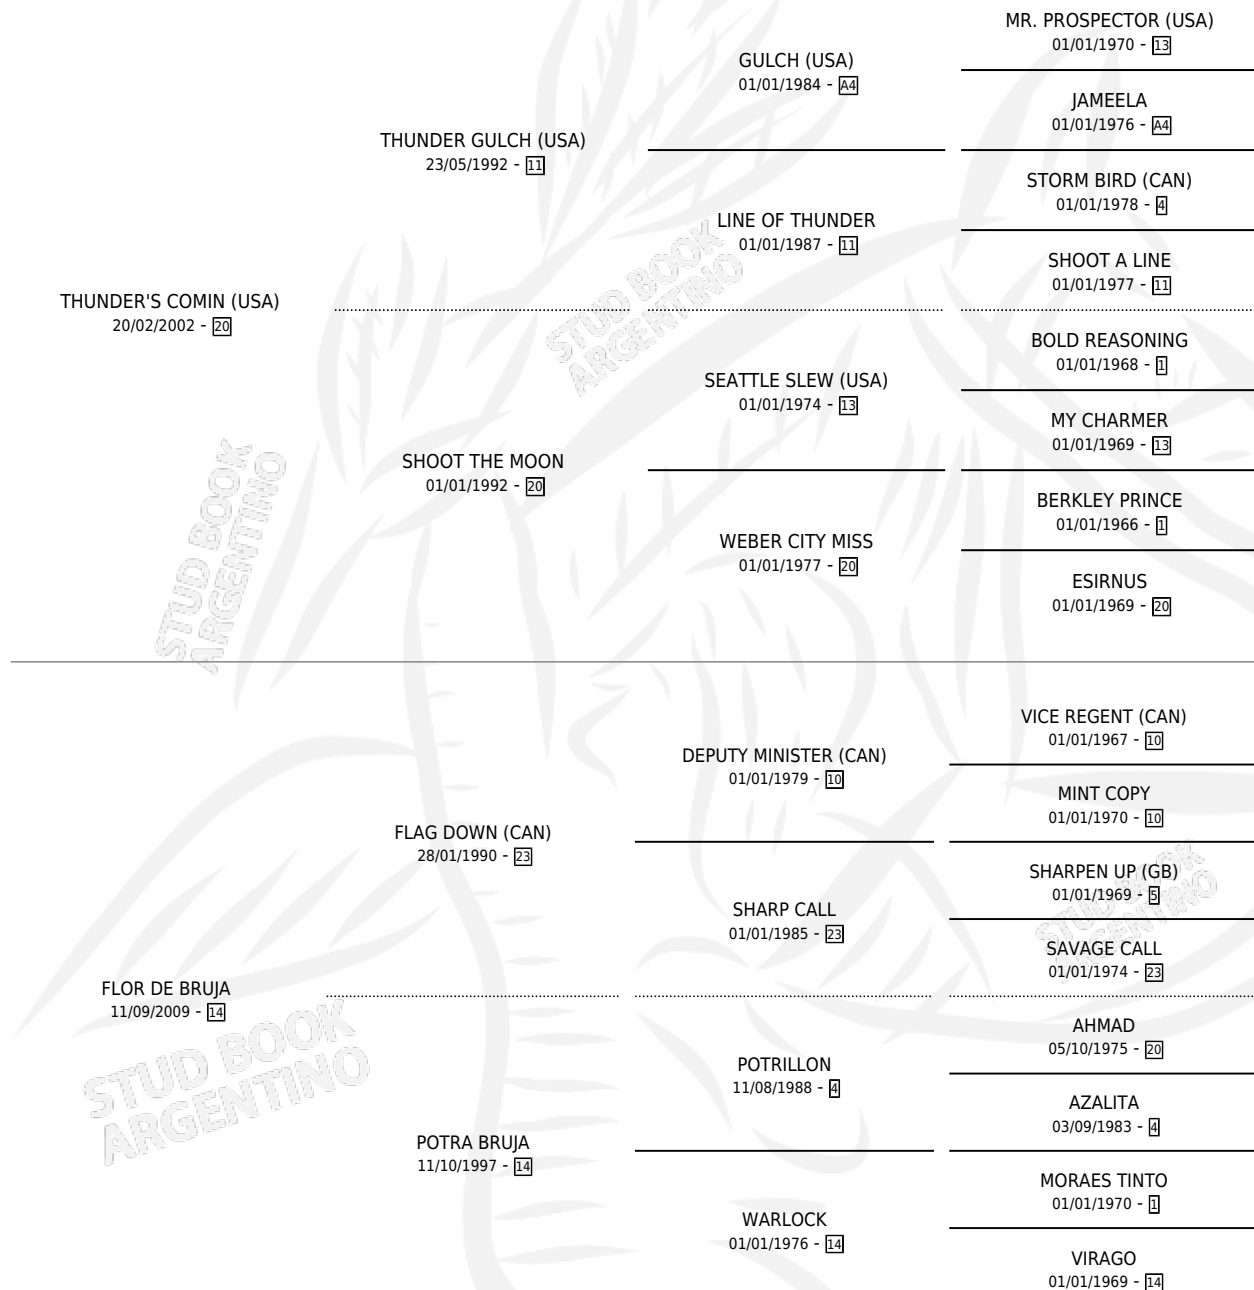

THUNDER'S COPADO

por THUNDER'S COMIN (USA) y FLOR DE BRUJA por FLAG DOWN (CAN)

Argentina · Macho · Alazan · SP · 04/09/2016
Familia 14 · Volumen 42

ESTADO

TIPIFICACIÓN SANGUÍNEA	X
TIPIFICACIÓN POR ADN	X
PASAPORTE	X
IDENTIFICACIÓN POR MICROCHIP	X
REPRODUCTOR	X

Lugar de nacimiento: Los Mimbres
Criador: Los Mimbres S.R.L.

PEDIGREE

THUNDER'S COPADO

Datos oficiales del Stud Book Argentino

Documento generado el 05/05/2026

studbook.org.ar