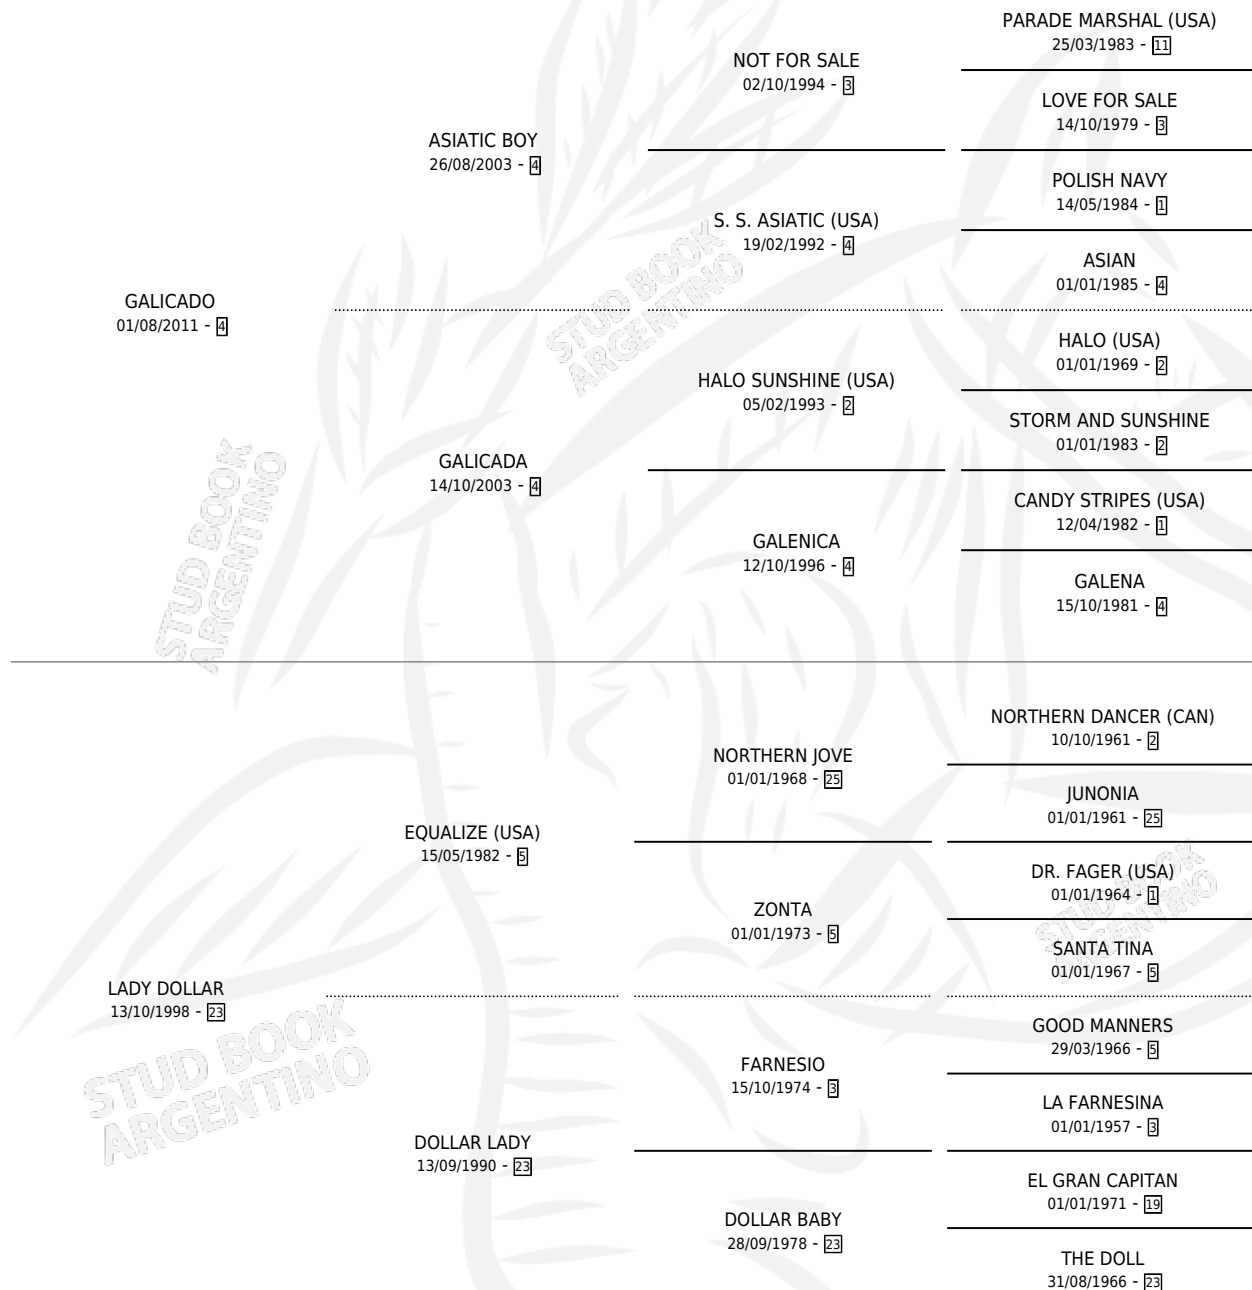

LA GOLDEN

por GALICADO y LADY DOLLAR por EQUALIZE (USA)

Argentina · Hembra · Zaino · SP · 03/09/2016
Familia 23-a · Volumen 42

ESTADO

TIPIFICACIÓN SANGUÍNEA	X
TIPIFICACIÓN POR ADN	✓
PASAPORTE	✓
IDENTIFICACIÓN POR MICROCHIP	✓
REPRODUCTOR	✓

Lugar de nacimiento: El Turf

Criador: El Turf

~

HIJOS

	MACHOS	HEMBRAS
3 NACIERON	2	1

SIN ACTUACIONES

PEDIGREE