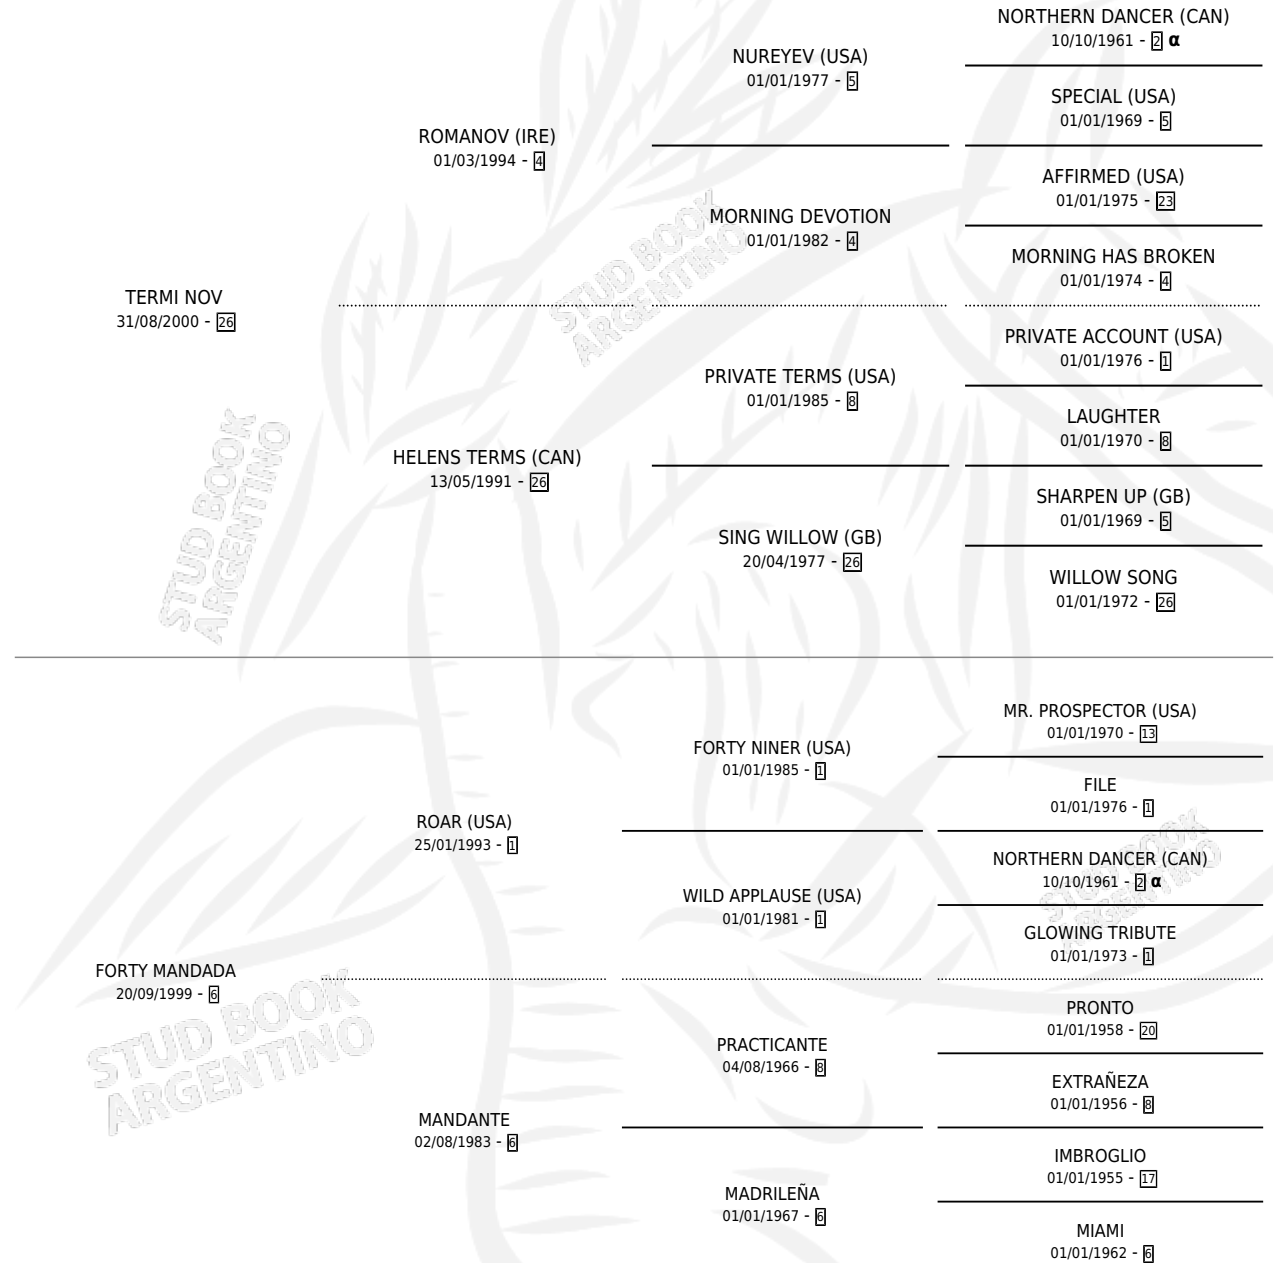

# FORTY WILLOW

por **TERMI NOV** y **FORTY MANDADA** por **ROAR (USA)**

Argentina · Hembra · Alazan · SP · 05/09/2016  
Familia 6 · Volumen 42

## ESTADO

TIPIFICACIÓN SANGUÍNEA	X
TIPIFICACIÓN POR ADN	✓
PASAPORTE	✓
IDENTIFICACIÓN POR MICROCHIP	✓
REPRODUCTOR	X

**Lugar de nacimiento:** El Marquez  
**Criador:** Vallejos Sixto Abel

## PEDIGREE

INBREEDING : α