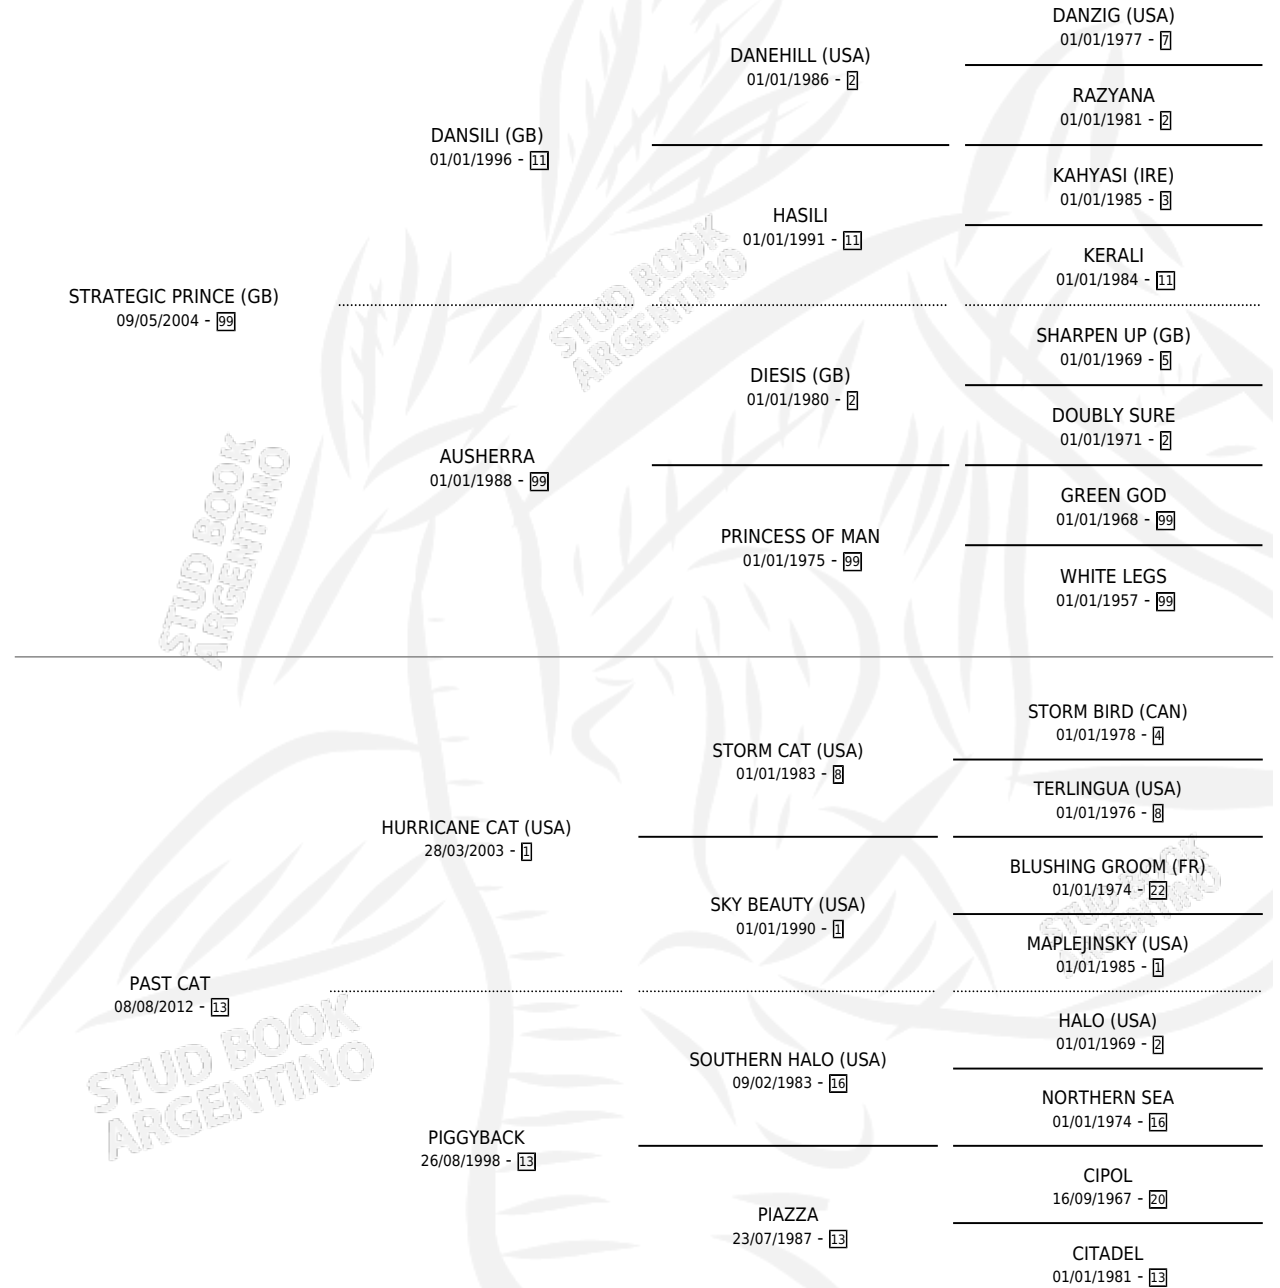

PASCUALITO

por **STRATEGIC PRINCE (GB)** y **PAST CAT** por **HURRICANE CAT (USA)**

Argentina · Macho · Zaino · SP · 27/08/2016
Familia 13-c · Volumen 42

ESTADO

TIPIFICACIÓN SANGUÍNEA	X
TIPIFICACIÓN POR ADN	✓
PASAPORTE	✓
IDENTIFICACIÓN POR MICROCHIP	✓
REPRODUCTOR	X

Lugar de nacimiento: Estirpe De Criadores
Criador: Estirpe De Criadores

PEDIGREE

CAMPAÑA

Solo carreras oficiales de Argentina

POR EDAD

EDAD	CC	1°	2°	3°	4°	5°	NP	CLC	CLG	CLCG1	CLGG1	IMPORTE	GANANCIA / CC
3 AÑOS	1	0	0	0	1	0	0	0	0	0	0	\$19,000	\$19,000
4 AÑOS	1	0	0	0	0	0	1	0	0	0	0	\$0	\$0
TOTALES	2	0	0	0	1	0	1	0	0	0	0	\$19,000	\$9,500
%		0.0%	0.0%	0.0%	50.0%	0.0%	50.0%	0.0%	0.0%	0.0%	0.0%		