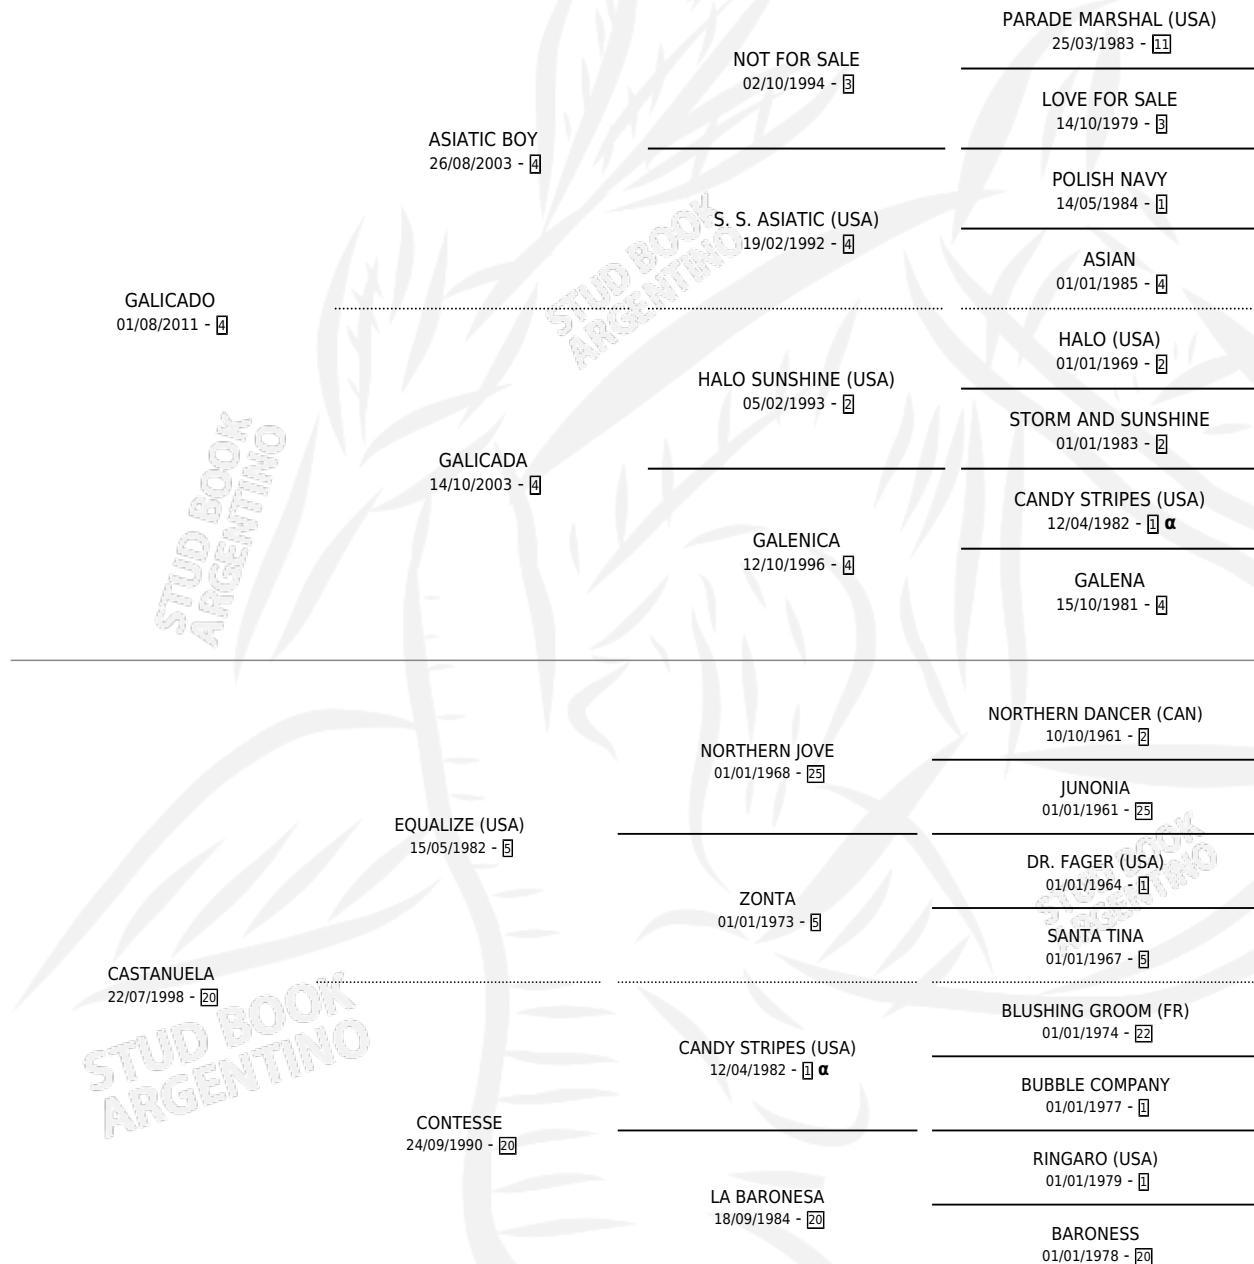

CAMELLIA

por GALICADO y CASTANUELA por EQUALIZE (USA)

Argentina · Hembra · Zaino · SP · 11/09/2016
Familia 20 · Volumen 42

ESTADO

TIPIFICACIÓN SANGUÍNEA	X
TIPIFICACIÓN POR ADN	✓
PASAPORTE	✓
IDENTIFICACIÓN POR MICROCHIP	✓
REPRODUCTOR	✓

Lugar de nacimiento: El Turf

Criador: El Turf

~

HIJOS

	MACHOS	HEMBRAS
3 NACIERON	2	1
1 CORRIERON	1	0
1 GANARON	1	0
0 GANADORES CL	0 GANADORES GR	0 GANADORES G1

PEDIGREE

INBREEDING : α

CAMPAÑA

Solo carreras oficiales de Argentina

POR EDAD

EDAD	CC	1°	2°	3°	4°	5°	NP	CLC	CLG	CLCG1	CLGG1	IMPORTE	GANANCIA / CC
3 AÑOS	1	0	0	1	0	0	0	0	0	0	0	\$24,000	\$24,000
TOTALES	1	0	0	1	0	0	0	0	0	0	0	\$24,000	\$24,000
%		0.0%	0.0%	100%	0.0%	0.0%	0.0%	0.0%	0.0%	0.0%	0.0%		