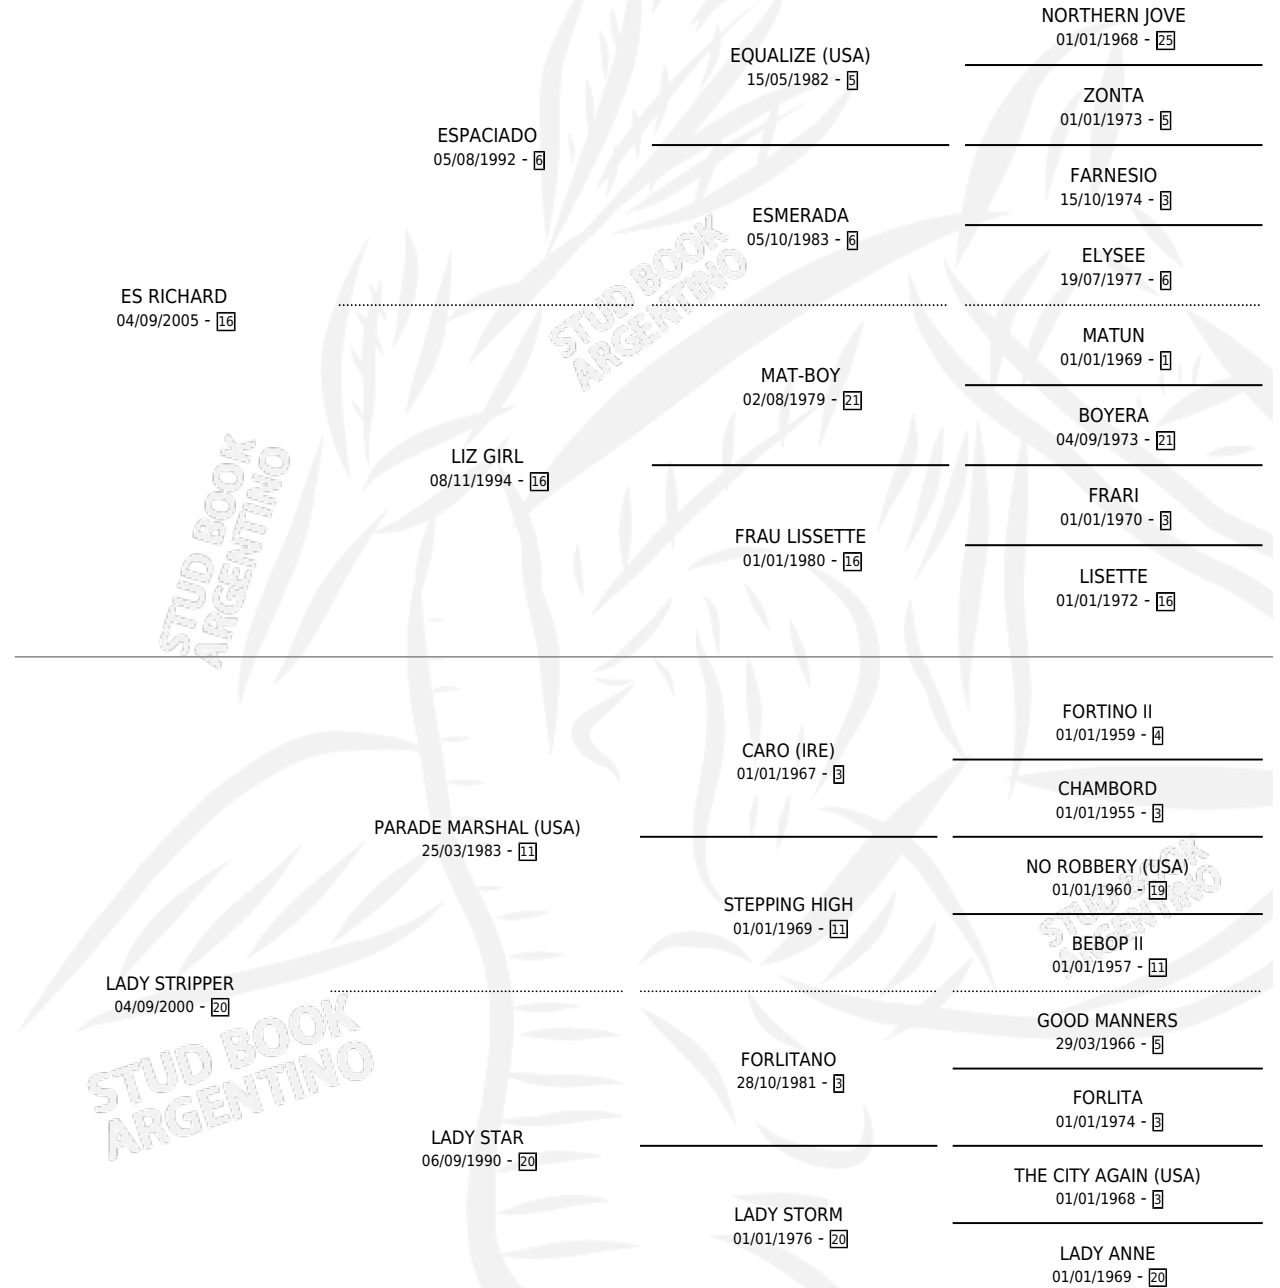

REINA DESNUDA

por **ES RICHARD** y **LADY STRIPPER** por **PARADE MARSHAL (USA)**

Argentina · Hembra · Tordillo · SP · 27/08/2016
Familia 20-d · Volumen 42

ESTADO

TIPIFICACIÓN SANGUÍNEA	X
TIPIFICACIÓN POR ADN	✓
PASAPORTE	✓
IDENTIFICACIÓN POR MICROCHIP	✓
REPRODUCTOR	X

Lugar de nacimiento: Vadarkblar

Criador: Vadarkblar

PEDIGREE

CAMPAÑA

Solo carreras oficiales de Argentina

POR EDAD

EDAD	CC	1°	2°	3°	4°	5°	NP	CLC	CLG	CLCG1	CLGG1	IMPORTE	GANANCIA / CC
2 AÑOS	3	0	0	0	0	0	3	0	0	0	0	\$0	\$0
3 AÑOS	3	0	0	0	0	0	3	0	0	0	0	\$0	\$0
4 AÑOS	3	0	0	0	0	0	3	0	0	0	0	\$0	\$0
TOTALES	9	0	0	0	0	0	9	0	0	0	0	\$0	\$0
%		0.0%	0.0%	0.0%	0.0%	0.0%	100%	0.0%	0.0%	0.0%	0.0%		