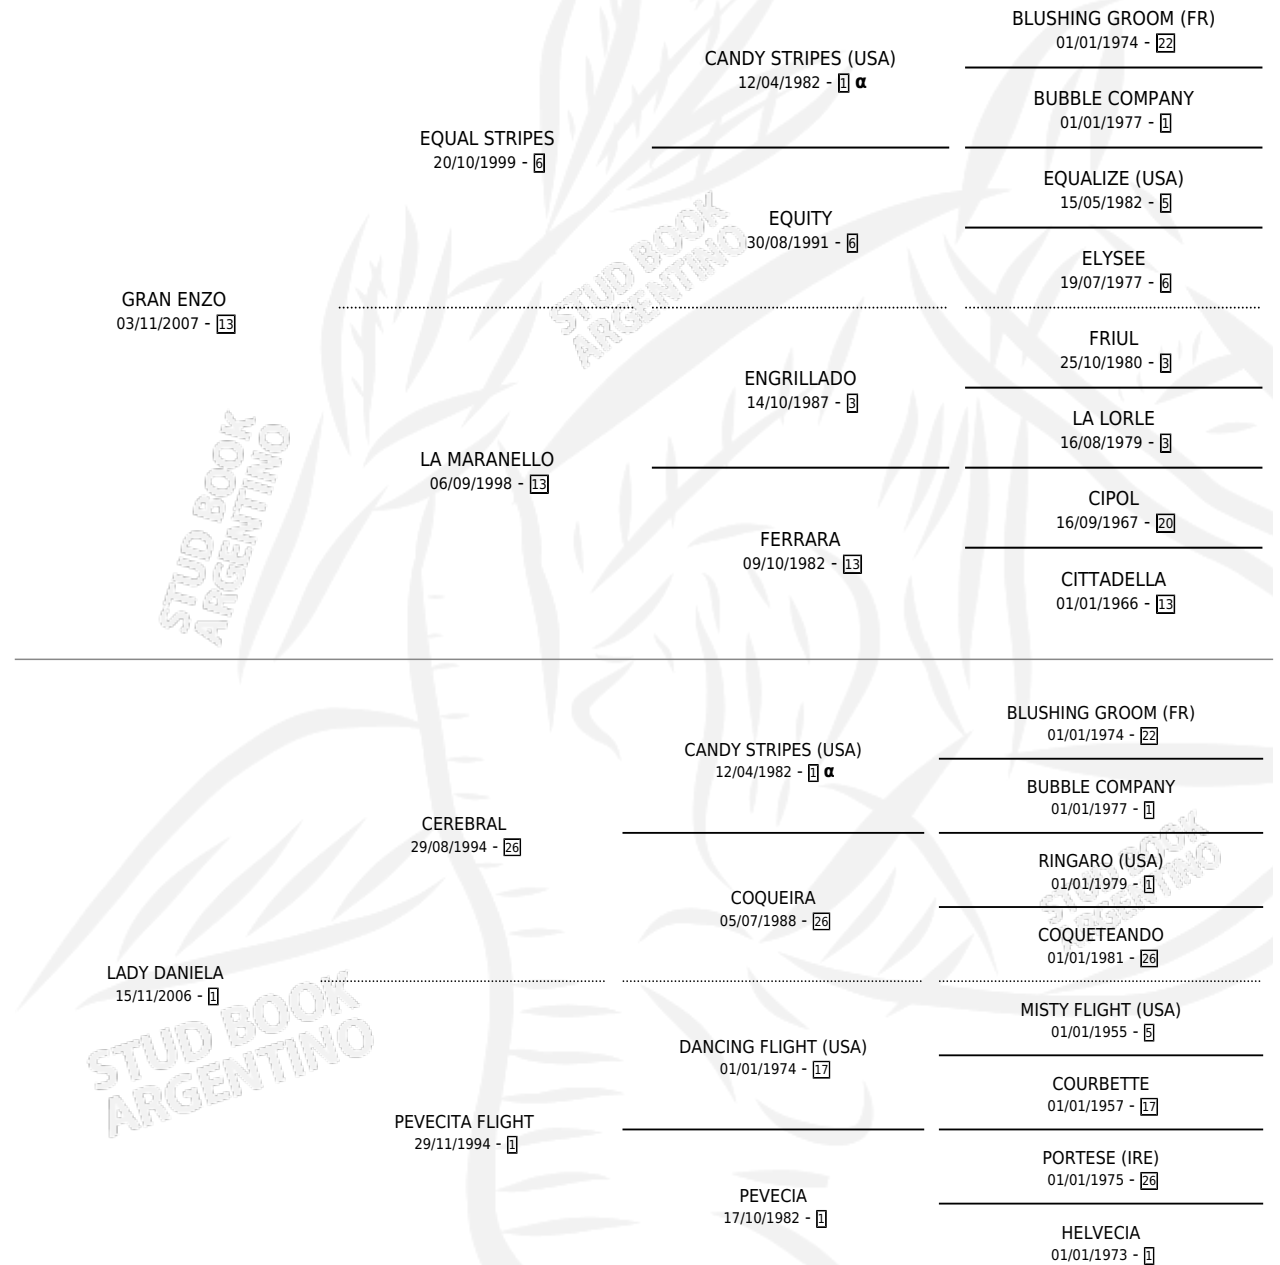

GRAN DANIEL

por GRAN ENZO y LADY DANIELA por CEREBRAL

Argentina · Macho · Tordillo · SP · 09/09/2016
Familia 1-m · Volumen 42

ESTADO

TIPIFICACIÓN SANGUÍNEA	X
TIPIFICACIÓN POR ADN	✓
PASAPORTE	✓
IDENTIFICACIÓN POR MICROCHIP	✓
REPRODUCTOR	X

Lugar de nacimiento: Usasti

Criador: Farias Ramiro Ezequiel

PEDIGREE

INBREEDING : α