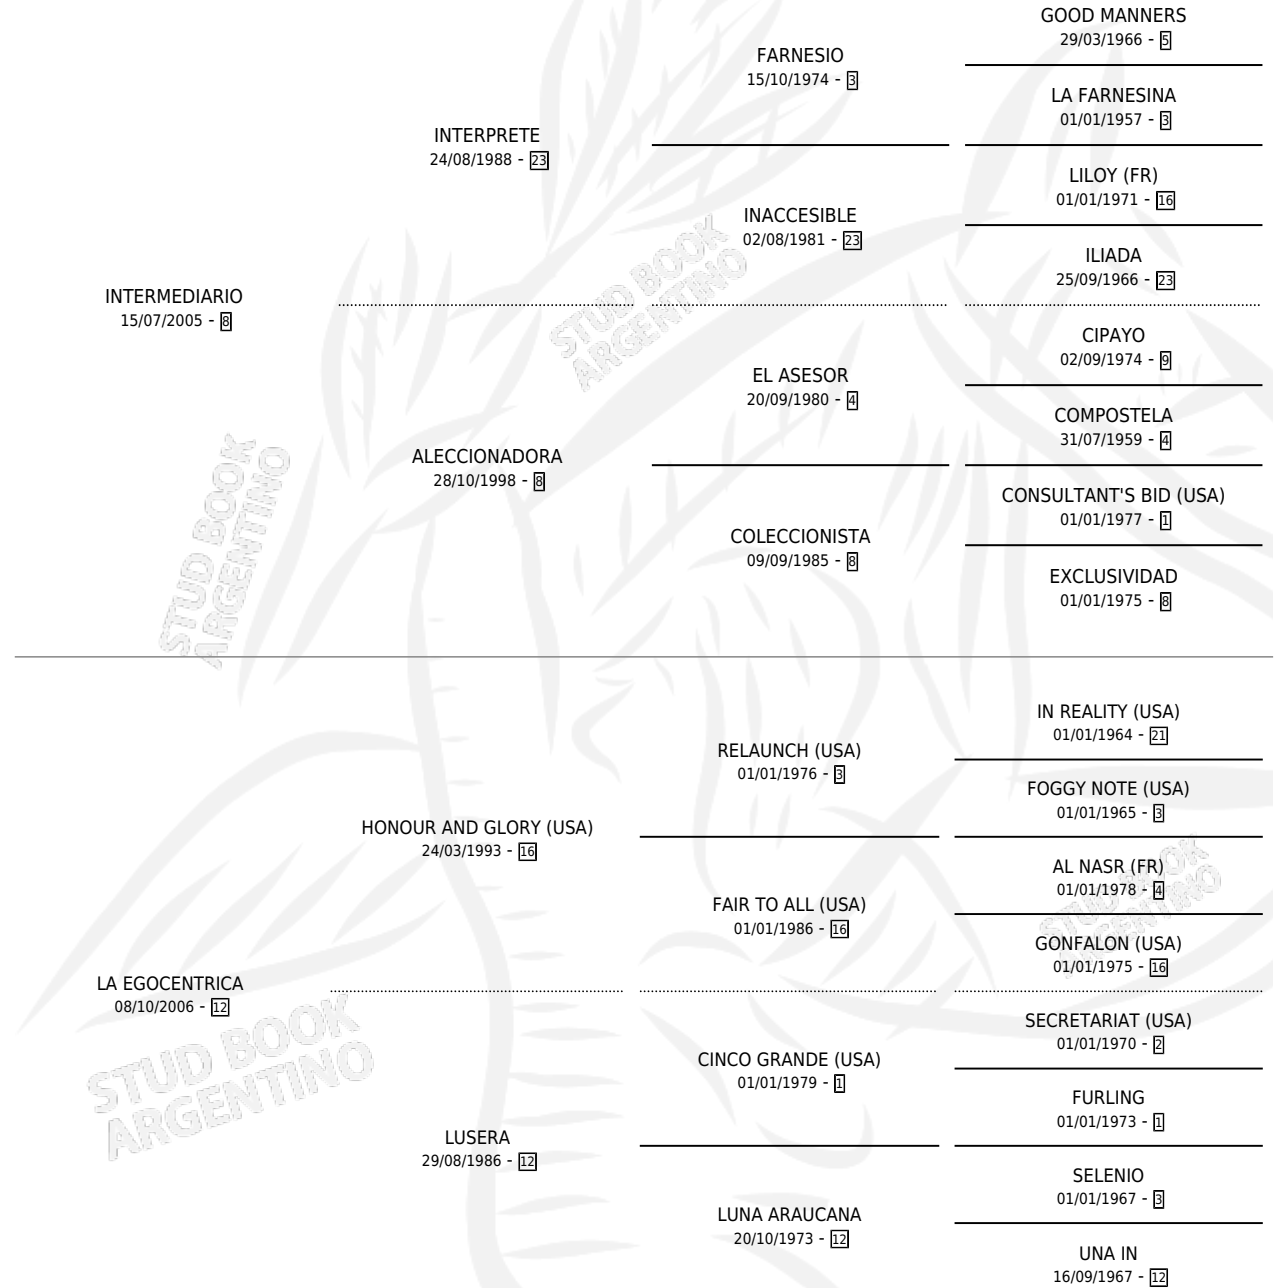

INTER LUNATICA

por INTERMEDIARIO y LA EGOCENTRICA por HONOUR AND GLORY (USA)

Argentina · Hembra · Zaino · SP · 23/09/2016
Familia 12-d · Volumen 42

ESTADO

TIPIFICACIÓN SANGUÍNEA	X
TIPIFICACIÓN POR ADN	✓
PASAPORTE	X
IDENTIFICACIÓN POR MICROCHIP	✓
REPRODUCTOR	X

Lugar de nacimiento: Car Hue

Criador: Car Hue

PEDIGREE

INTER LUNATICA

Datos oficiales del Stud Book Argentino

Documento generado el 04/05/2026

studbook.org.ar