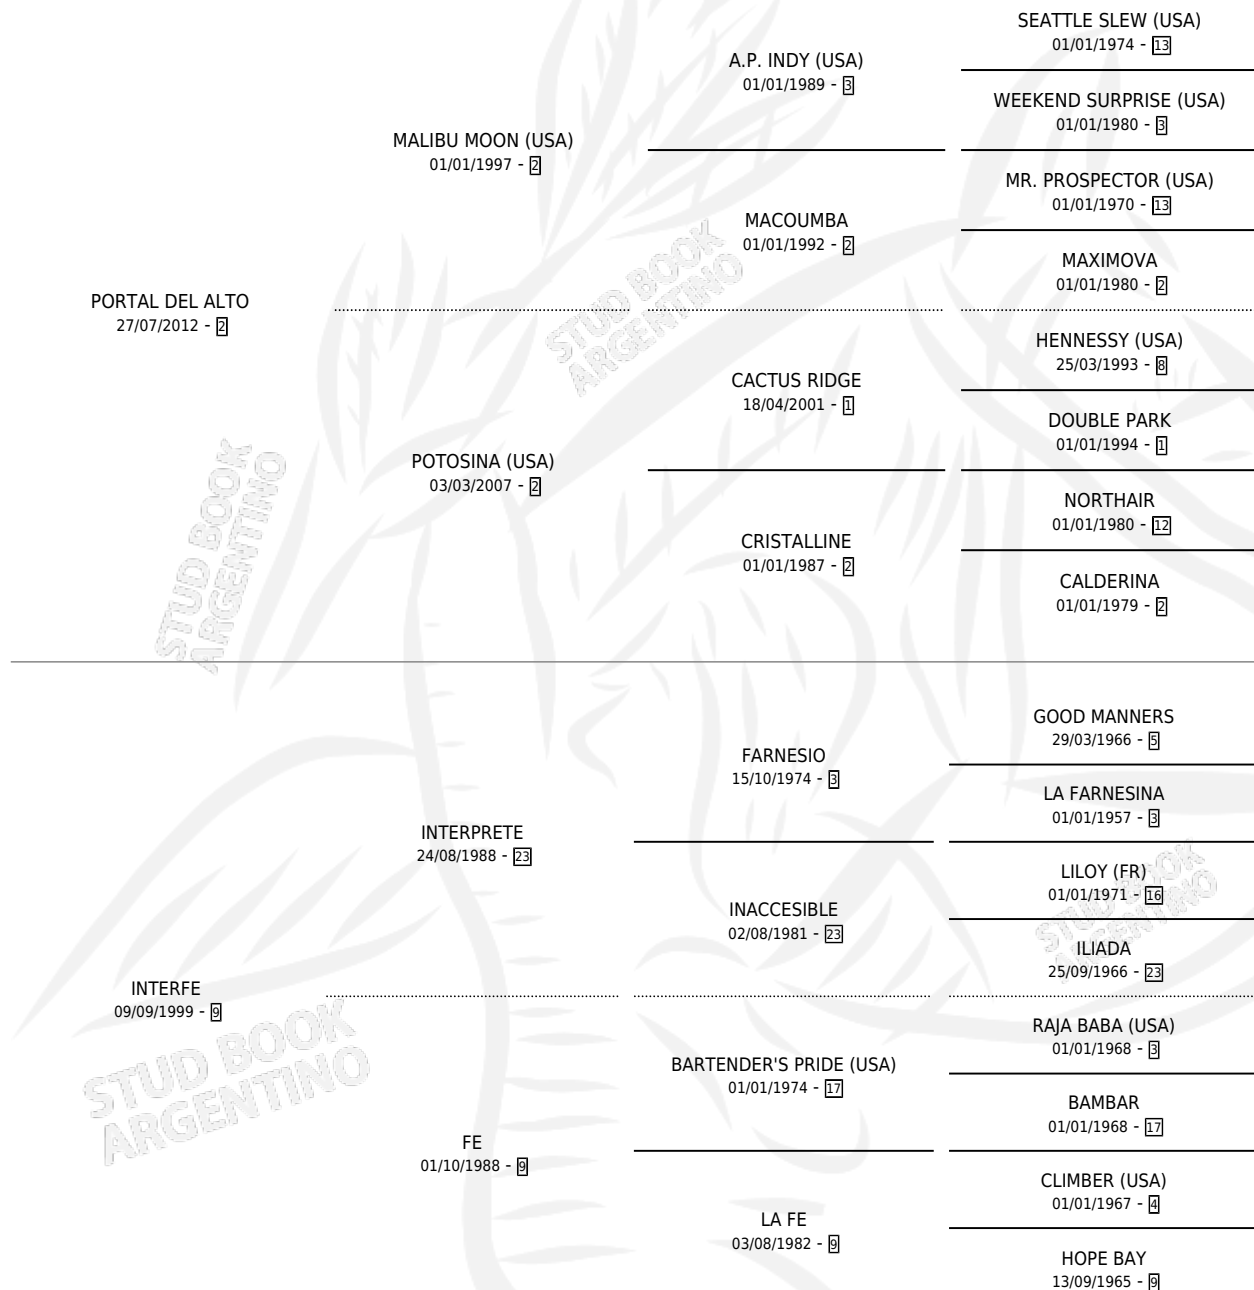

ALCOY

por PORTAL DEL ALTO y INTERFE por INTERPRETE

Argentina · Macho · Zaino · SP · 05/09/2016
Familia 9-g · Volumen 42

ESTADO

TIPIFICACIÓN SANGUÍNEA	X
TIPIFICACIÓN POR ADN	✓
PASAPORTE	✓
IDENTIFICACIÓN POR MICROCHIP	✓
REPRODUCTOR	X

Lugar de nacimiento: Santa Ana
Criador: Iguacel Antonio Carlos

PEDIGREE

CAMPAÑA

Solo carreras oficiales de Argentina

POR EDAD

EDAD	CC	1°	2°	3°	4°	5°	NP	CLC	CLG	CLCG1	CLGG1	IMPORTE	GANANCIA / CC
2 AÑOS	1	0	0	0	0	0	1	0	0	0	0	\$0	\$0
3 AÑOS	7	0	1	0	0	0	6	0	0	0	0	\$66,500	\$9,500
4 AÑOS	5	1	1	0	0	1	2	0	0	0	0	\$176,725	\$35,345
TOTALES	13	1	2	0	0	1	9	0	0	0	0	\$243,225	\$18,710
%		7.7%	15.4%	0.0%	0.0%	7.7%	69.2%	0.0%	0.0%	0.0%	0.0%		