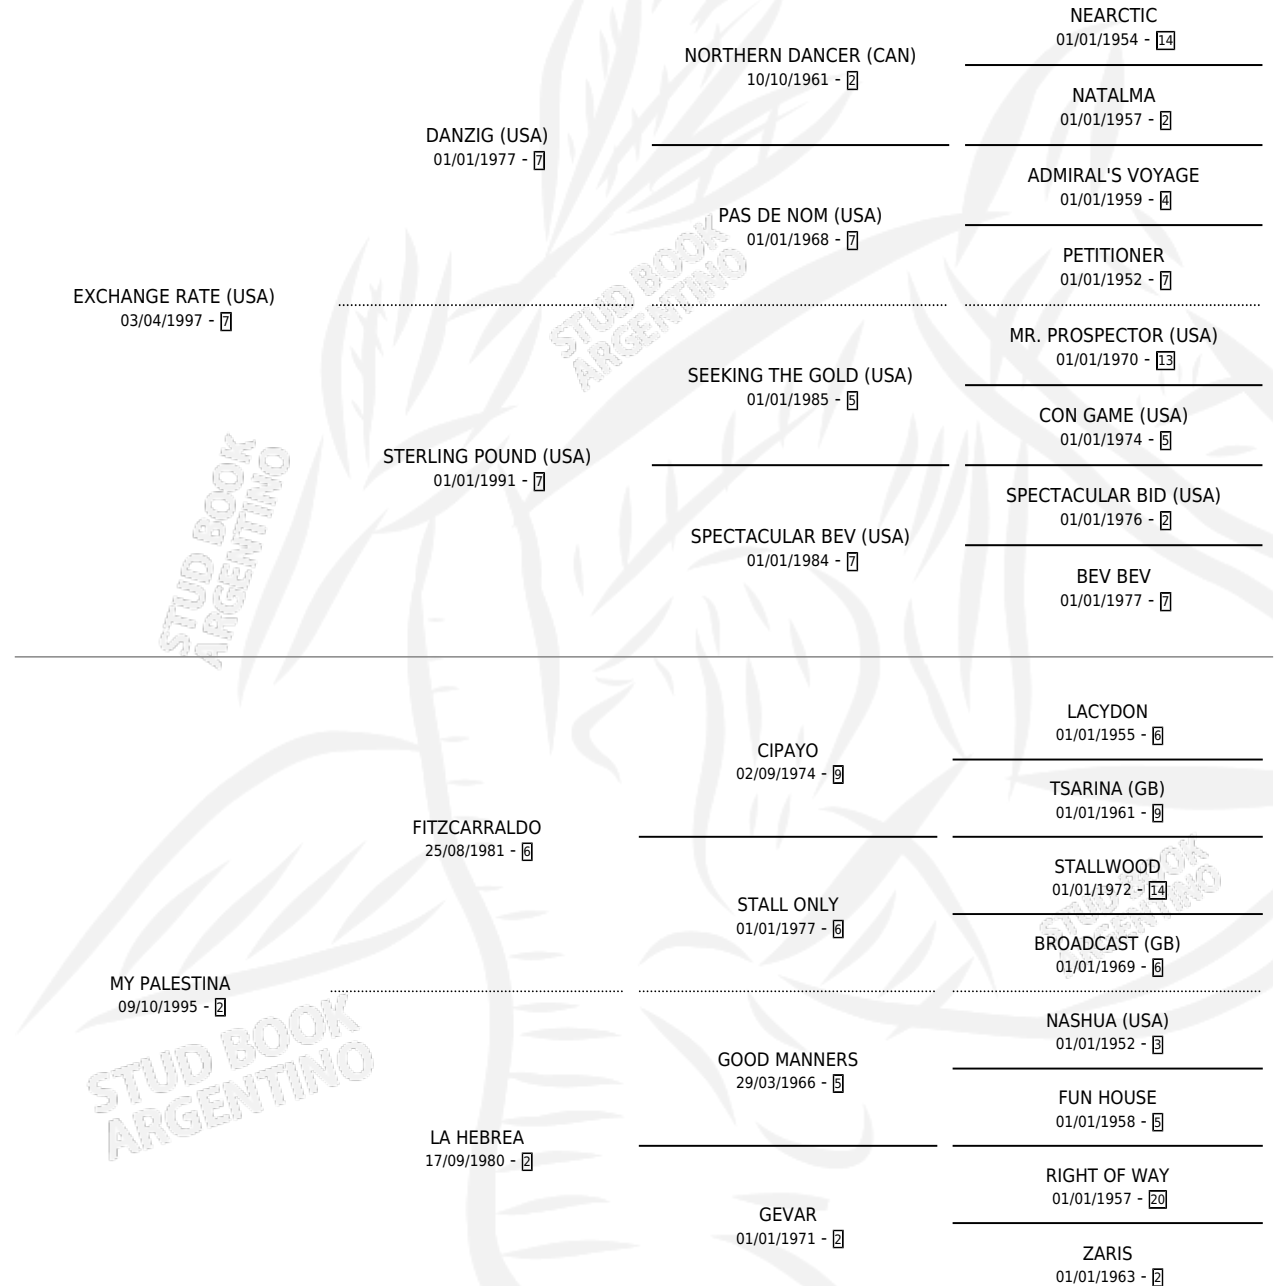

MEISHAR

por EXCHANGE RATE (USA) y MY PALESTINA por FITZCARRALDO

Argentina · Macho · Zaino · SP · 26/08/2016
Familia 2-u · Volumen 42

ESTADO

TIPIFICACIÓN SANGUÍNEA	X
TIPIFICACIÓN POR ADN	✓
PASAPORTE	✓
IDENTIFICACIÓN POR MICROCHIP	✓
REPRODUCTOR	X

Lugar de nacimiento: Santa Ines
Criador: Santa Ines

PEDIGREE

EXPORTACIÓN / IMPORTACIÓN

FECHA	MOVIMIENTO	PAÍS
03/04/2018	EXPORTADO	INGLATERRA

MEISHAR

Datos oficiales del Stud Book Argentino

Documento generado el 15/05/2026