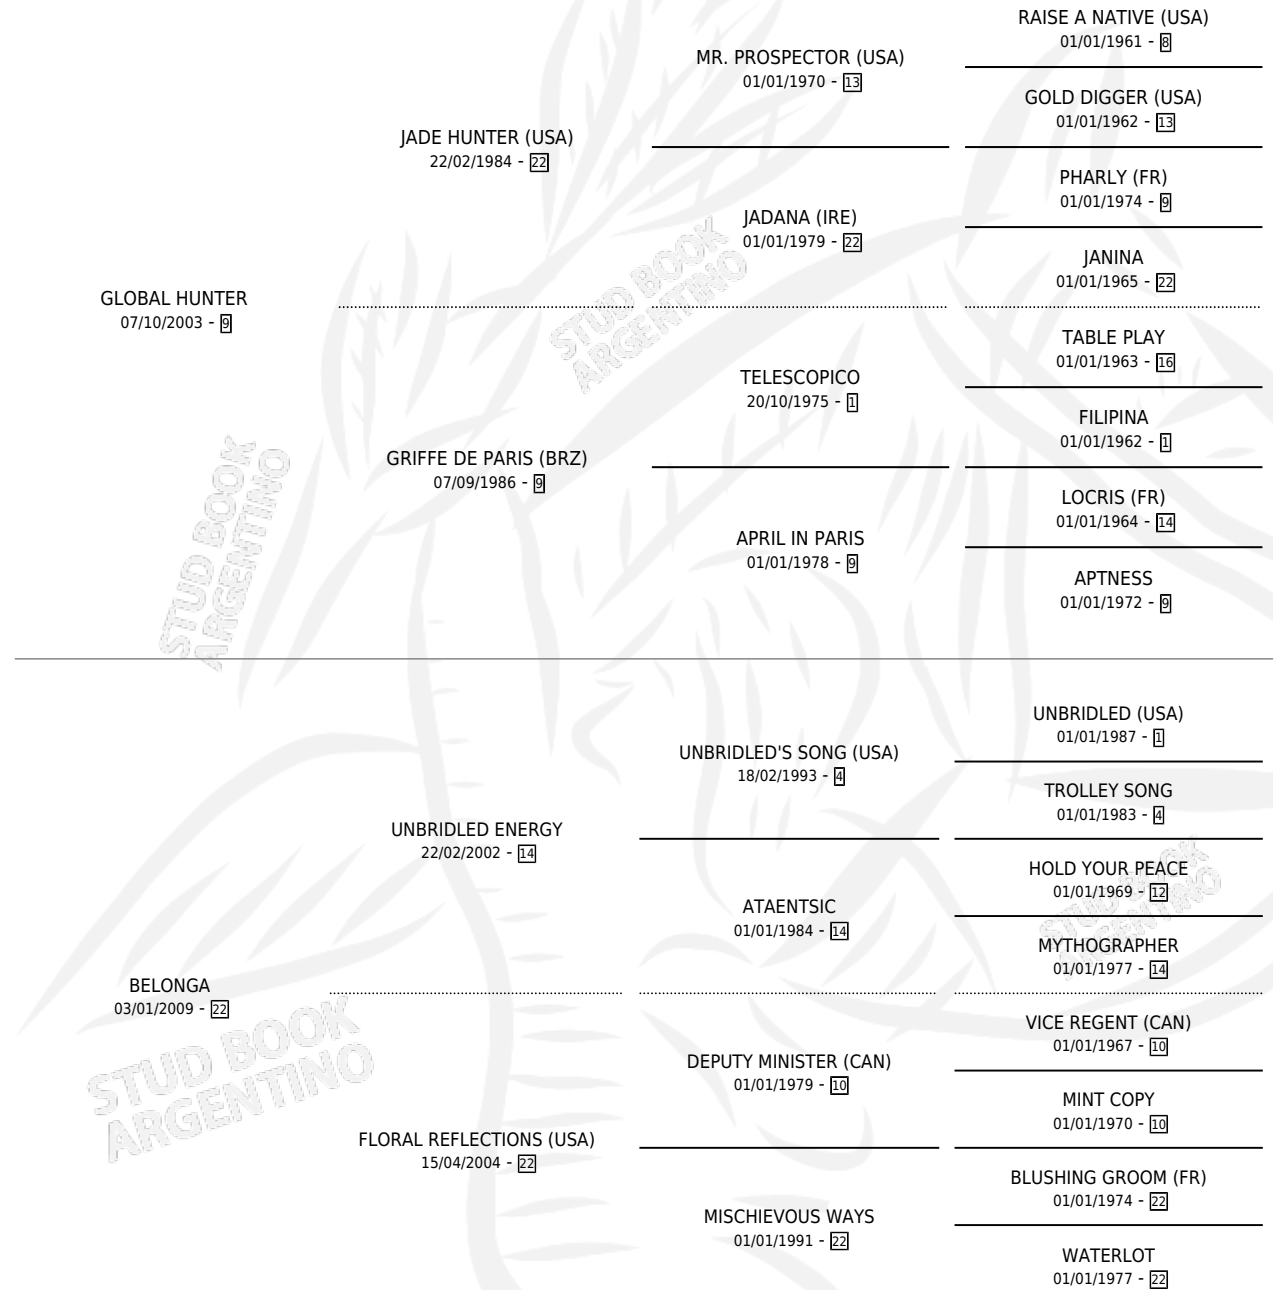

GLOBALITO

por GLOBAL HUNTER y BELONGA por UNBRIDLED ENERGY

Argentina · Macho · Zaino · SP · 12/09/2016
Familia 22-b · Volumen 42

ESTADO

TIPIFICACIÓN SANGUÍNEA	X
TIPIFICACIÓN POR ADN	✓
PASAPORTE	✓
IDENTIFICACIÓN POR MICROCHIP	✓
REPRODUCTOR	X

Lugar de nacimiento: Chenaut
Criador: Dellacasa Rafael

PEDIGREE

CAMPAÑA

Solo carreras oficiales de Argentina

POR EDAD

EDAD	CC	1°	2°	3°	4°	5°	NP	CLC	CLG	CLCG1	CLGG1	IMPORTE	GANANCIA / CC
3 AÑOS	1	0	0	0	0	0	1	0	0	0	0	\$0	\$0
4 AÑOS	3	0	0	0	2	1	0	0	0	0	0	\$36,250	\$12,083
TOTALES	4	0	0	0	2	1	1	0	0	0	0	\$36,250	\$9,063
%		0.0%	0.0%	0.0%	50.0%	25.0%	25.0%	0.0%	0.0%	0.0%	0.0%		