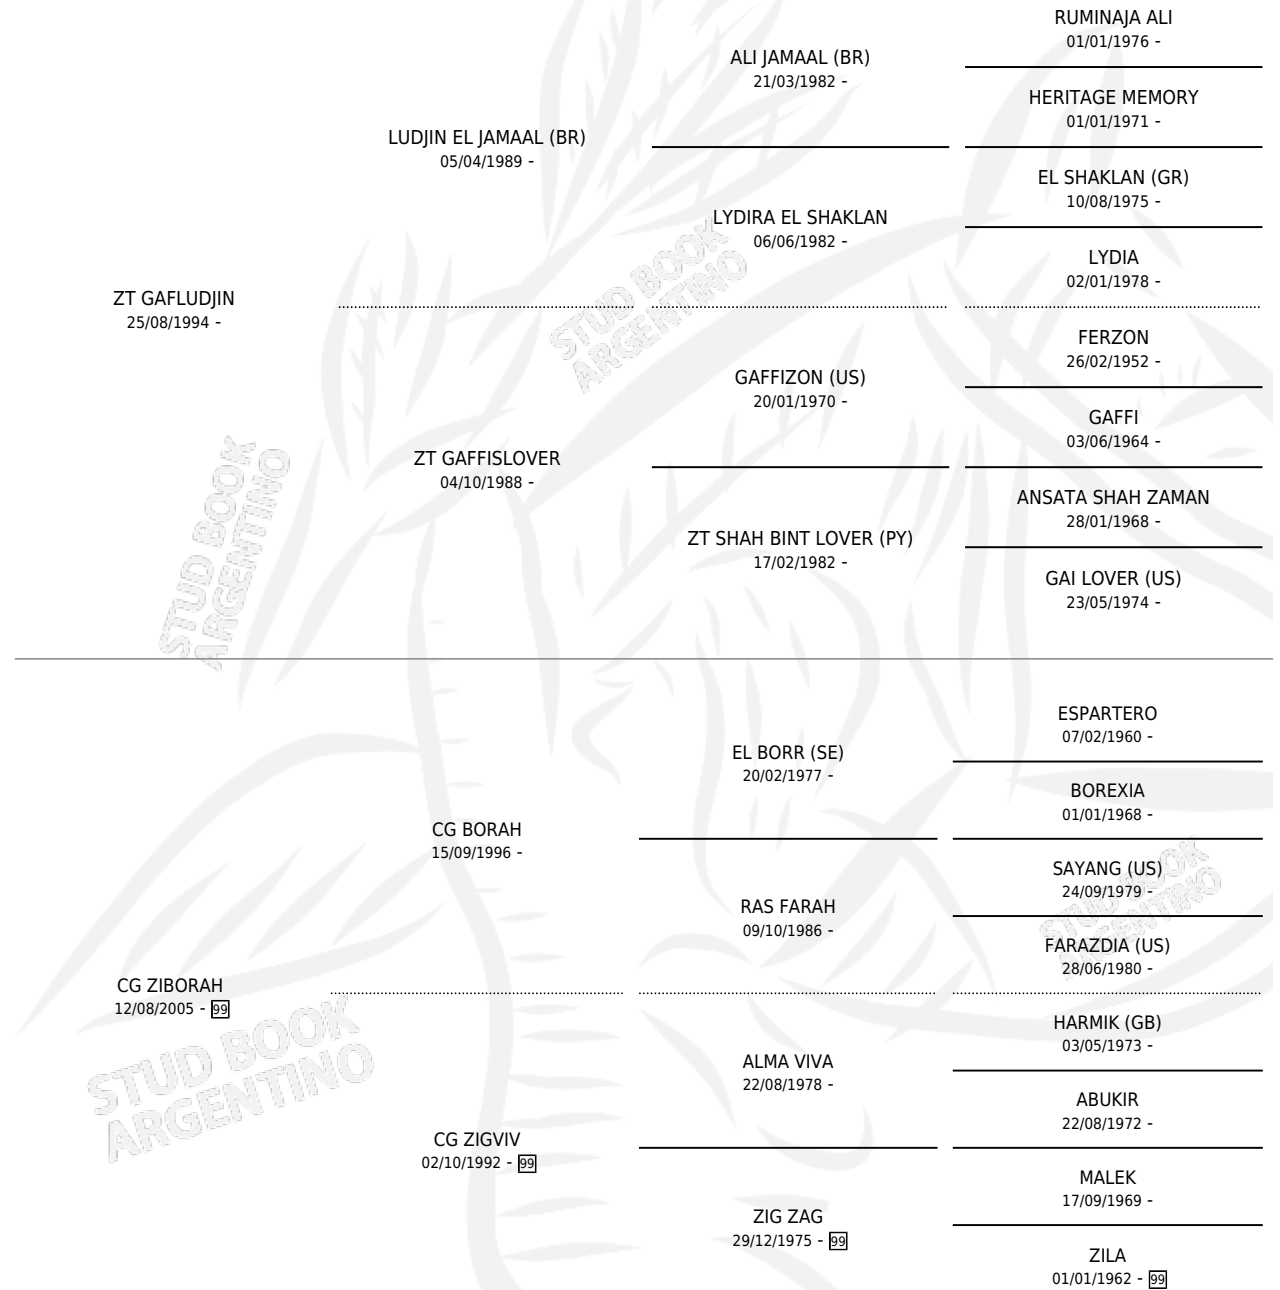

CG GAFZI

por ZT GAFLUDJIN y CG ZIBORAH por CG BORAH

Argentina · Macho · Tordillo · AP · 30/08/2016
Familia 99 · Volumen 42

ESTADO

TIPIFICACIÓN SANGUÍNEA	X
TIPIFICACIÓN POR ADN	X
PASAPORTE	X
IDENTIFICACIÓN POR MICROCHIP	X
REPRODUCTOR	X

Lugar de nacimiento: Coe Pora

Criador: Coe Pora

PEDIGREE

CG GAFZI

Datos oficiales del Stud Book Argentino

Documento generado el 07/05/2026

studbook.org.ar