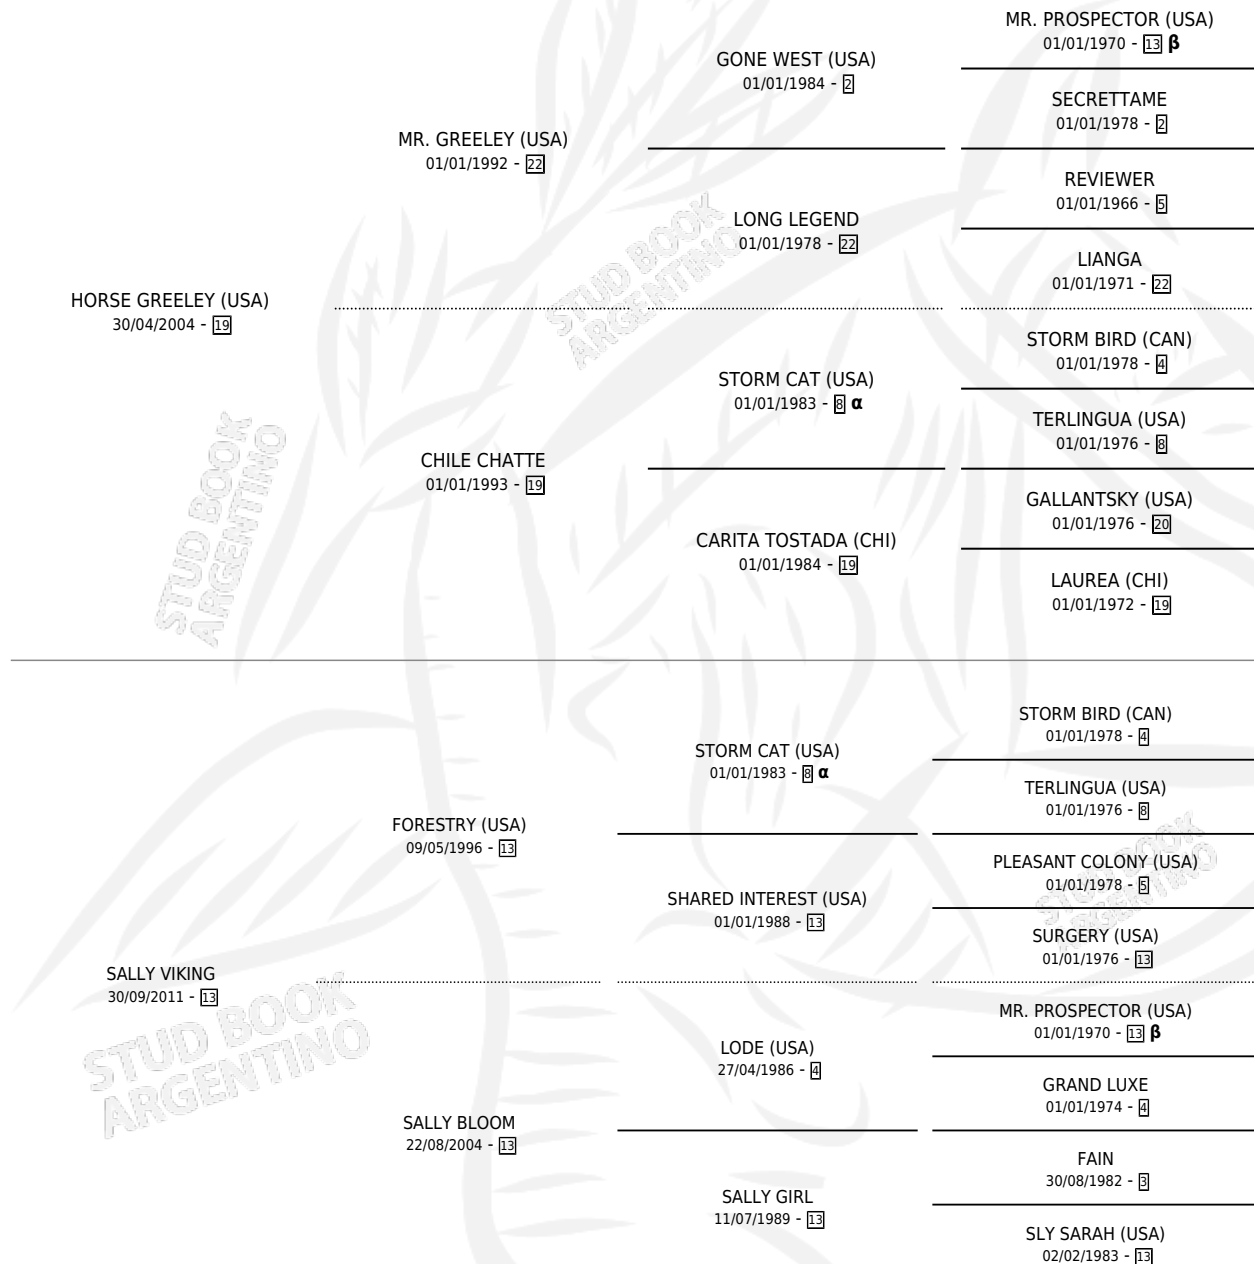

DON PERGO

por **HORSE GREELEY (USA)** y **SALLY VIKING** por **FORESTRY (USA)**

Argentina · Macho · Zaino · SP · 16/09/2016
Familia 13-c · Volumen 42

ESTADO

TIPIFICACIÓN SANGUÍNEA	X
TIPIFICACIÓN POR ADN	✓
PASAPORTE	✓
IDENTIFICACIÓN POR MICROCHIP	✓
REPRODUCTOR	X

Lugar de nacimiento: La Nora
Criador: La Nora

PEDIGREE

INBREEDING : α,β

CAMPAÑA

Solo carreras oficiales de Argentina

POR EDAD

EDAD	CC	1°	2°	3°	4°	5°	NP	CLC	CLG	CLCG1	CLGG1	IMPORTE	GANANCIA / CC
2 AÑOS	1	0	0	0	0	0	1	0	0	0	0	\$0	\$0
3 AÑOS	4	0	0	0	2	1	1	0	0	0	0	\$35,900	\$8,975
TOTALES	5	0	0	0	2	1	2	0	0	0	0	\$35,900	\$7,180
%		0.0%	0.0%	0.0%	40.0%	20.0%	40.0%	0.0%	0.0%	0.0%	0.0%		

No placés en San Isidro, La Plata y Palermo en 5 carreras disputadas.

POR DISTANCIA

HIPODROMO	CC	1°	2°	3°	4°	5°	NP	CLC	CLG	CLCG1	CLGG1	IMPORTE
LA PLATA	1	0	0	0	1	0	0	0	0	0	0	\$20,000
1100 MTS	1	0	0	0	1	0	0	0	0	0	0	\$20,000
SAN ISIDRO	2	0	0	0	1	1	0	0	0	0	0	\$15,900
1200 MTS	2	0	0	0	1	1	0	0	0	0	0	\$15,900
PALERMO	2	0	0	0	0	0	2	0	0	0	0	\$0
1400 MTS	1	0	0	0	0	0	1	0	0	0	0	\$0
1200 MTS	1	0	0	0	0	0	1	0	0	0	0	\$0