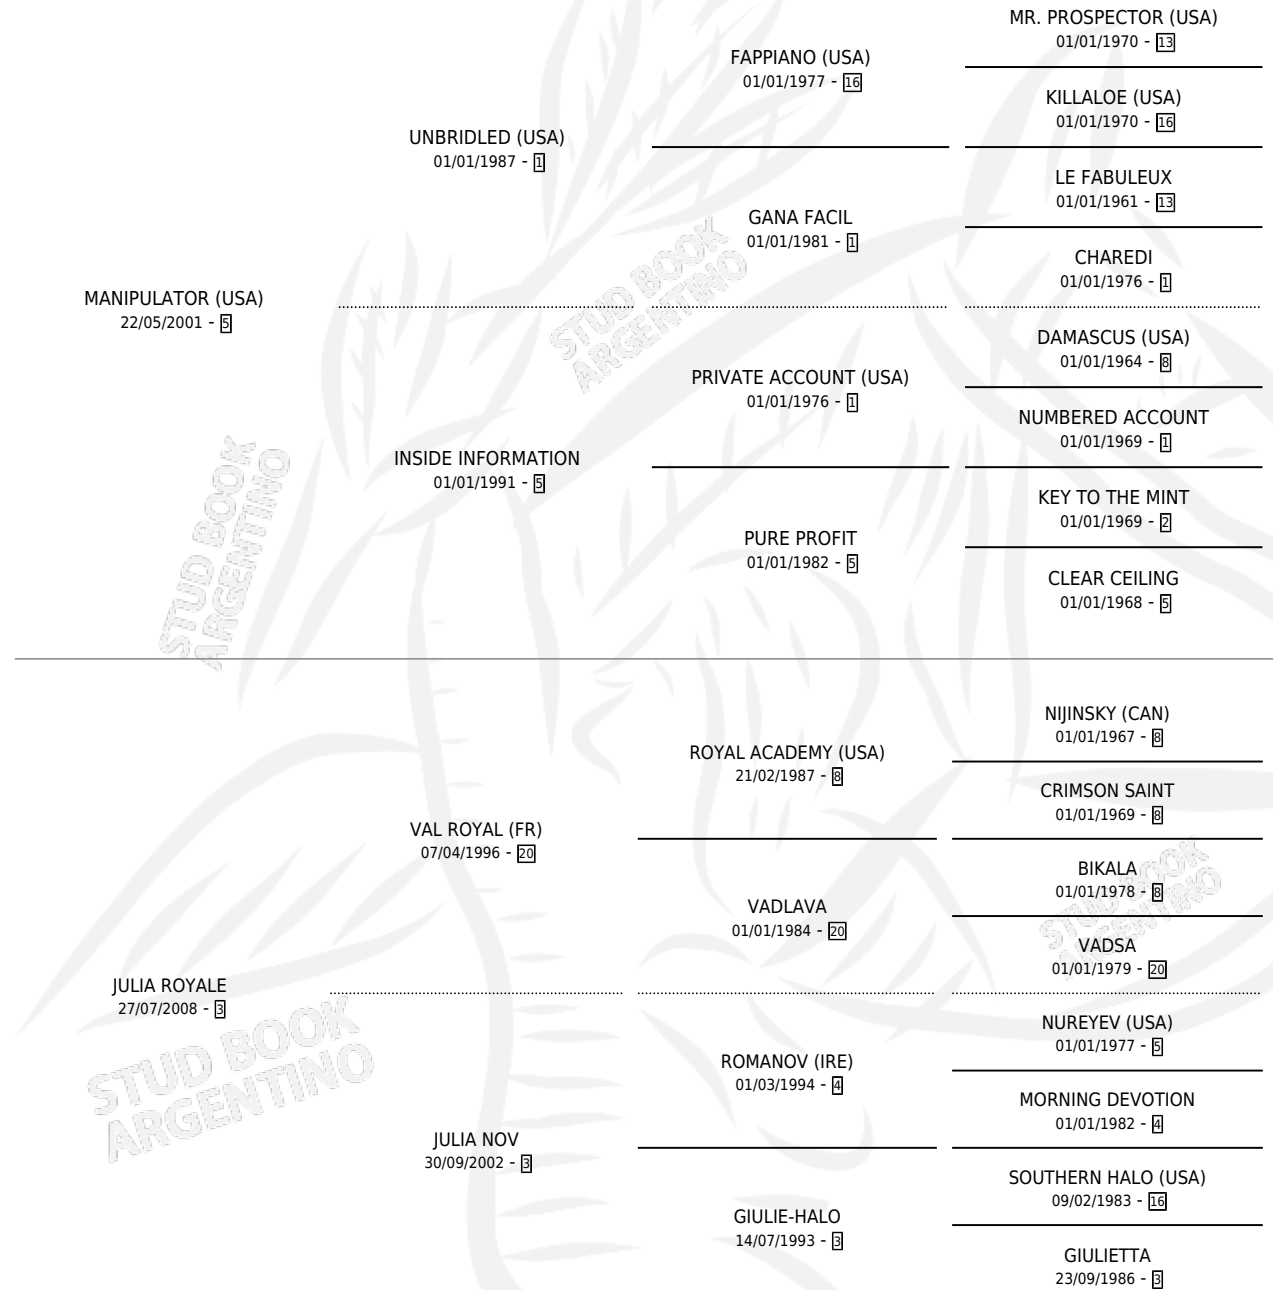

ROYAL TROON

por **MANIPULATOR (USA)** y **JULIA ROYALE** por **VAL ROYAL (FR)**

Argentina · Macho · Zaino · SP · 24/09/2016
Familia 3-b · Volumen 42

ESTADO

TIPIFICACIÓN SANGUÍNEA	X
TIPIFICACIÓN POR ADN	✓
PASAPORTE	✓
IDENTIFICACIÓN POR MICROCHIP	✓
REPRODUCTOR	X

Lugar de nacimiento: La Nora
Criador: La Nora

PEDIGREE