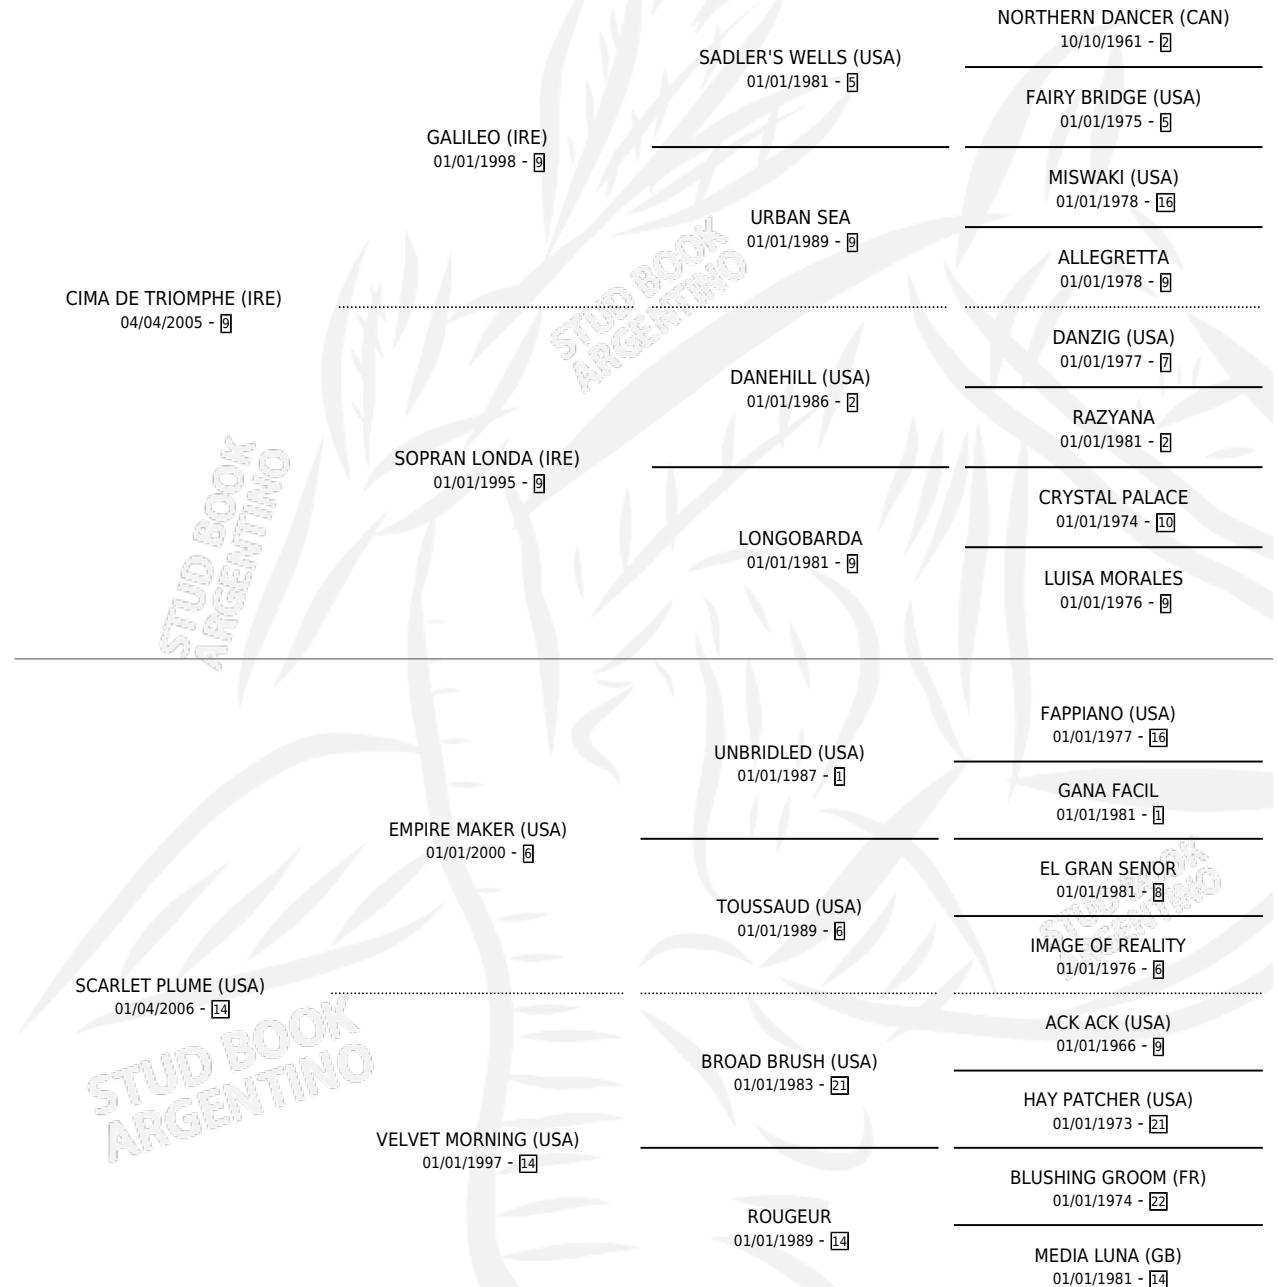

SASHA EMPIRE

por CIMA DE TRIOMPHE (IRE) y SCARLET PLUME (USA)
por EMPIRE MAKER (USA)

Argentina · Hembra · Zaino · SP · 27/09/2016
Familia 14-c · Volumen 42

ESTADO

TIPIFICACIÓN SANGUÍNEA	X
TIPIFICACIÓN POR ADN	✓
PASAPORTE	✓
IDENTIFICACIÓN POR MICROCHIP	✓
REPRODUCTOR	✓

Lugar de nacimiento: La Leyenda De Areco
Criador: La Leyenda De Areco

~

HIJOS

	MACHOS	HEMBRAS
1 NACIERON	0	1
SIN ACTUACIONES		

PEDIGREE

CAMPAÑA

Solo carreras oficiales de Argentina

POR EDAD