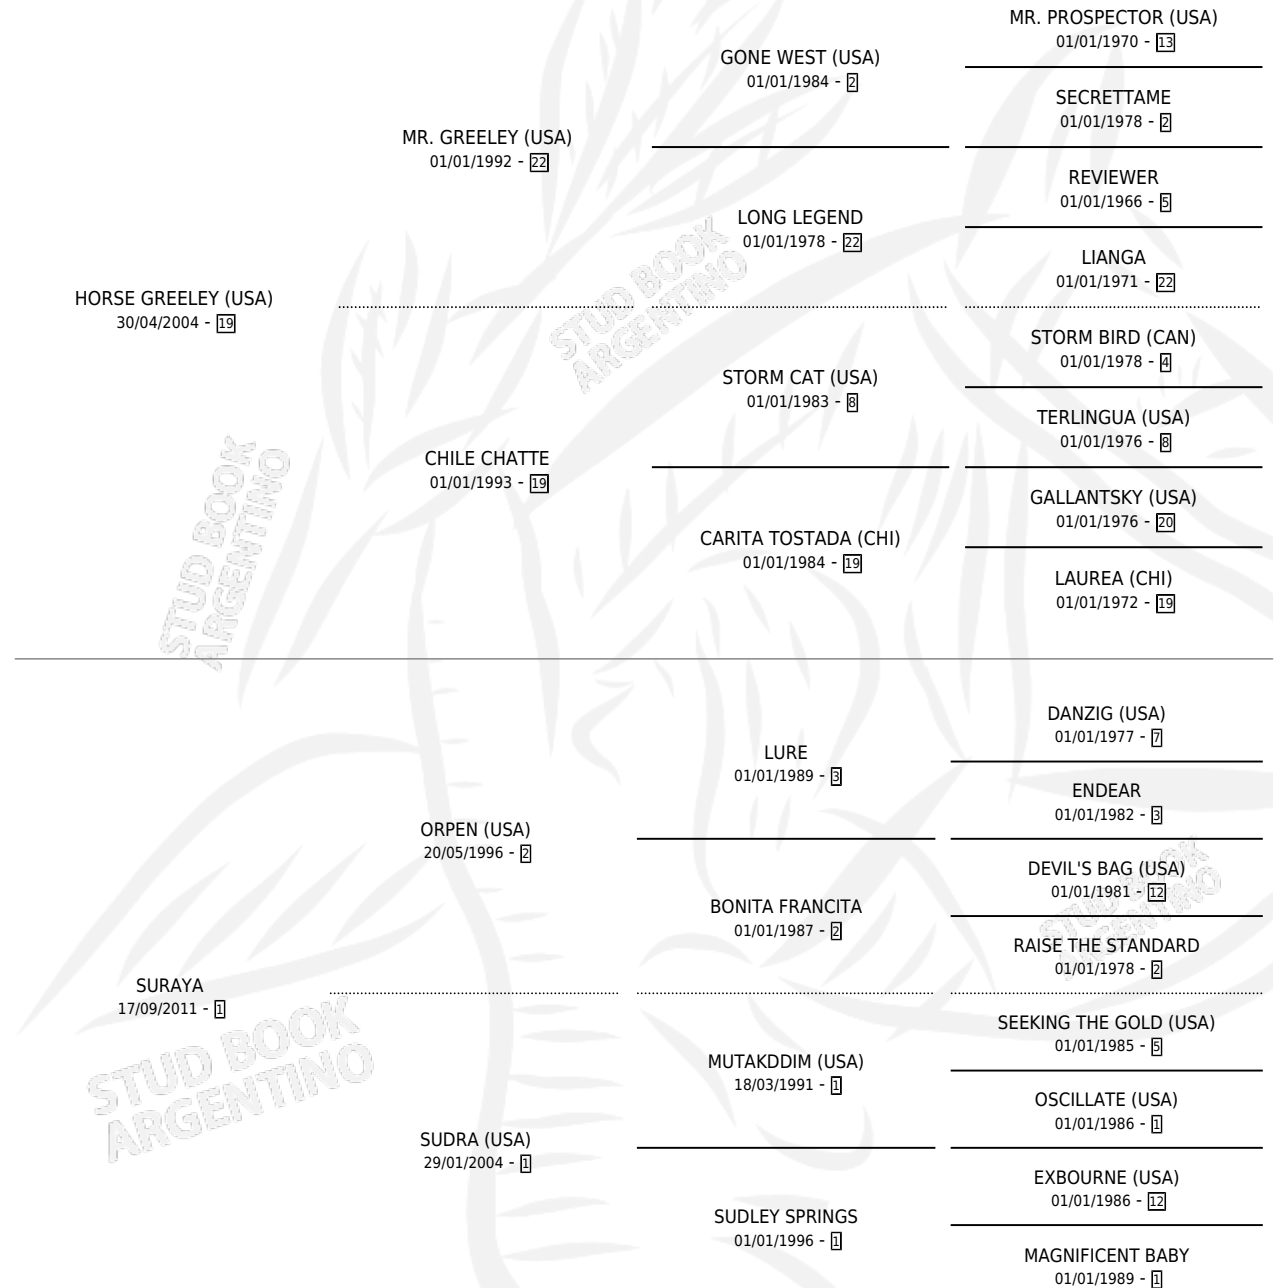

SIR GREELEY

por HORSE GREELEY (USA) y SURAYA por ORPEN (USA)

Argentina · Macho · Alazan · SP · 24/08/2016
Familia 1 · Volumen 42

ESTADO

TIPIFICACIÓN SANGUÍNEA	X
TIPIFICACIÓN POR ADN	✓
PASAPORTE	✓
IDENTIFICACIÓN POR MICROCHIP	✓
REPRODUCTOR	X

Lugar de nacimiento: La Leyenda De Areco

Criador: La Leyenda De Areco

PEDIGREE

SIR GREELEY

Datos oficiales del Stud Book Argentino

Documento generado el 05/05/2026

studbook.org.ar