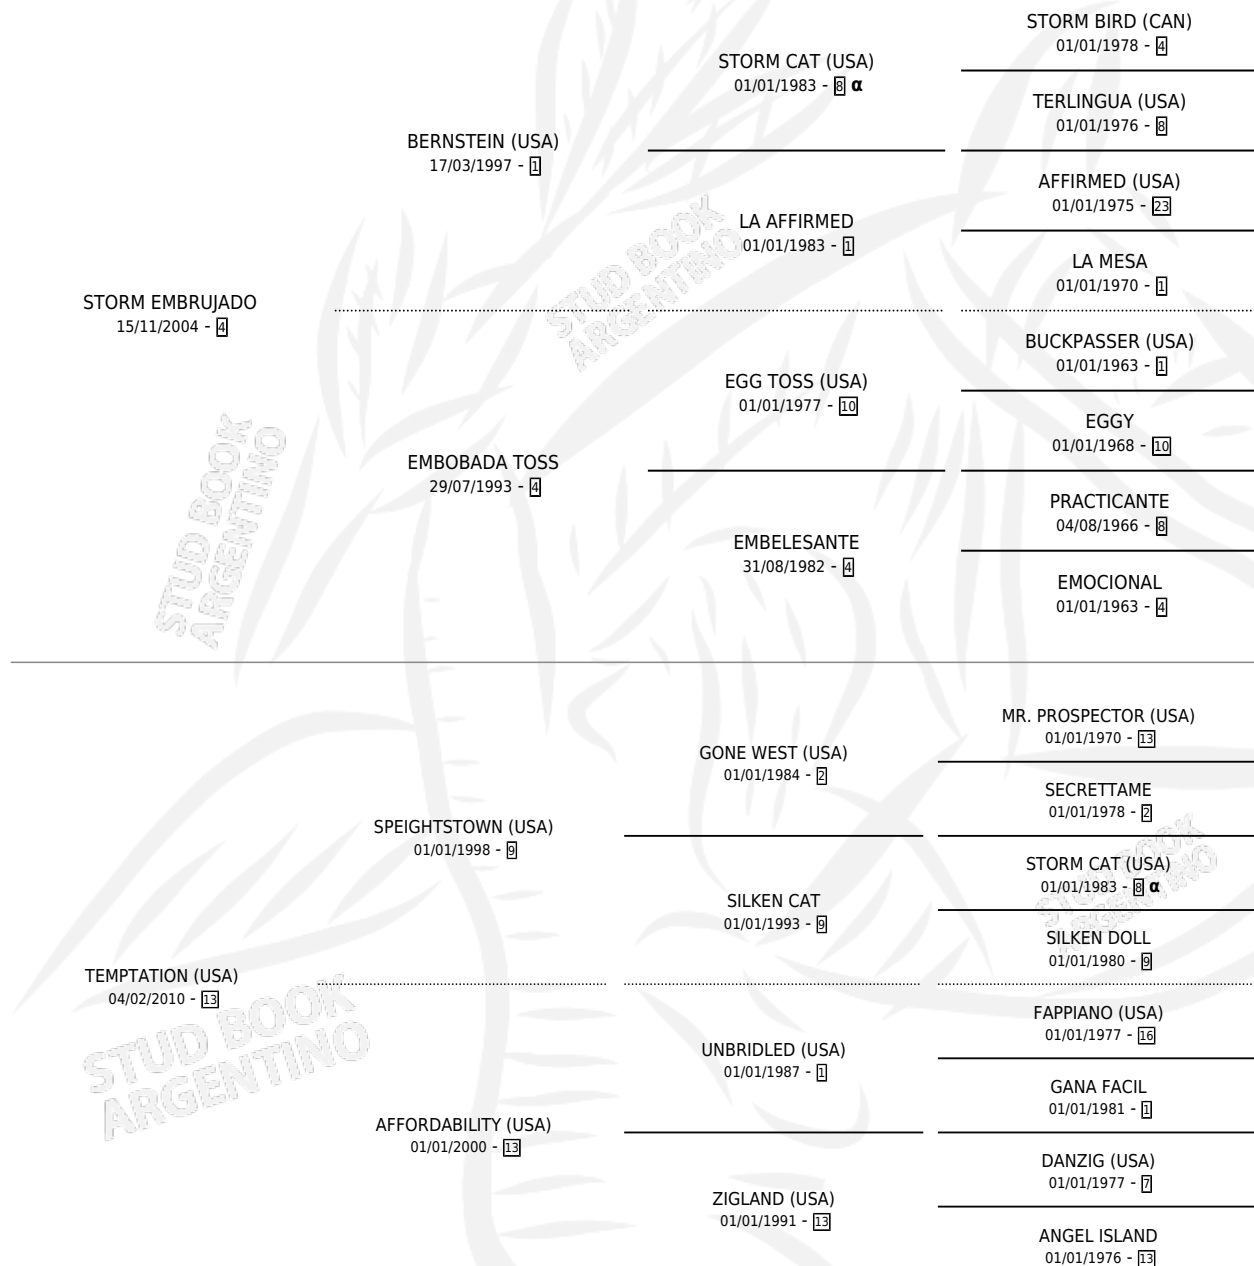

## ESTADO

TIPIFICACIÓN SANGUÍNEA	X
TIPIFICACIÓN POR ADN	✓
PASAPORTE	✓
IDENTIFICACIÓN POR MICROCHIP	✓
REPRODUCTOR	✓

**Lugar de nacimiento:** La Leyenda De Areco

**Criador:** Gasparotto Ivan Roberto

## PEDIGREE

INBREEDING : α