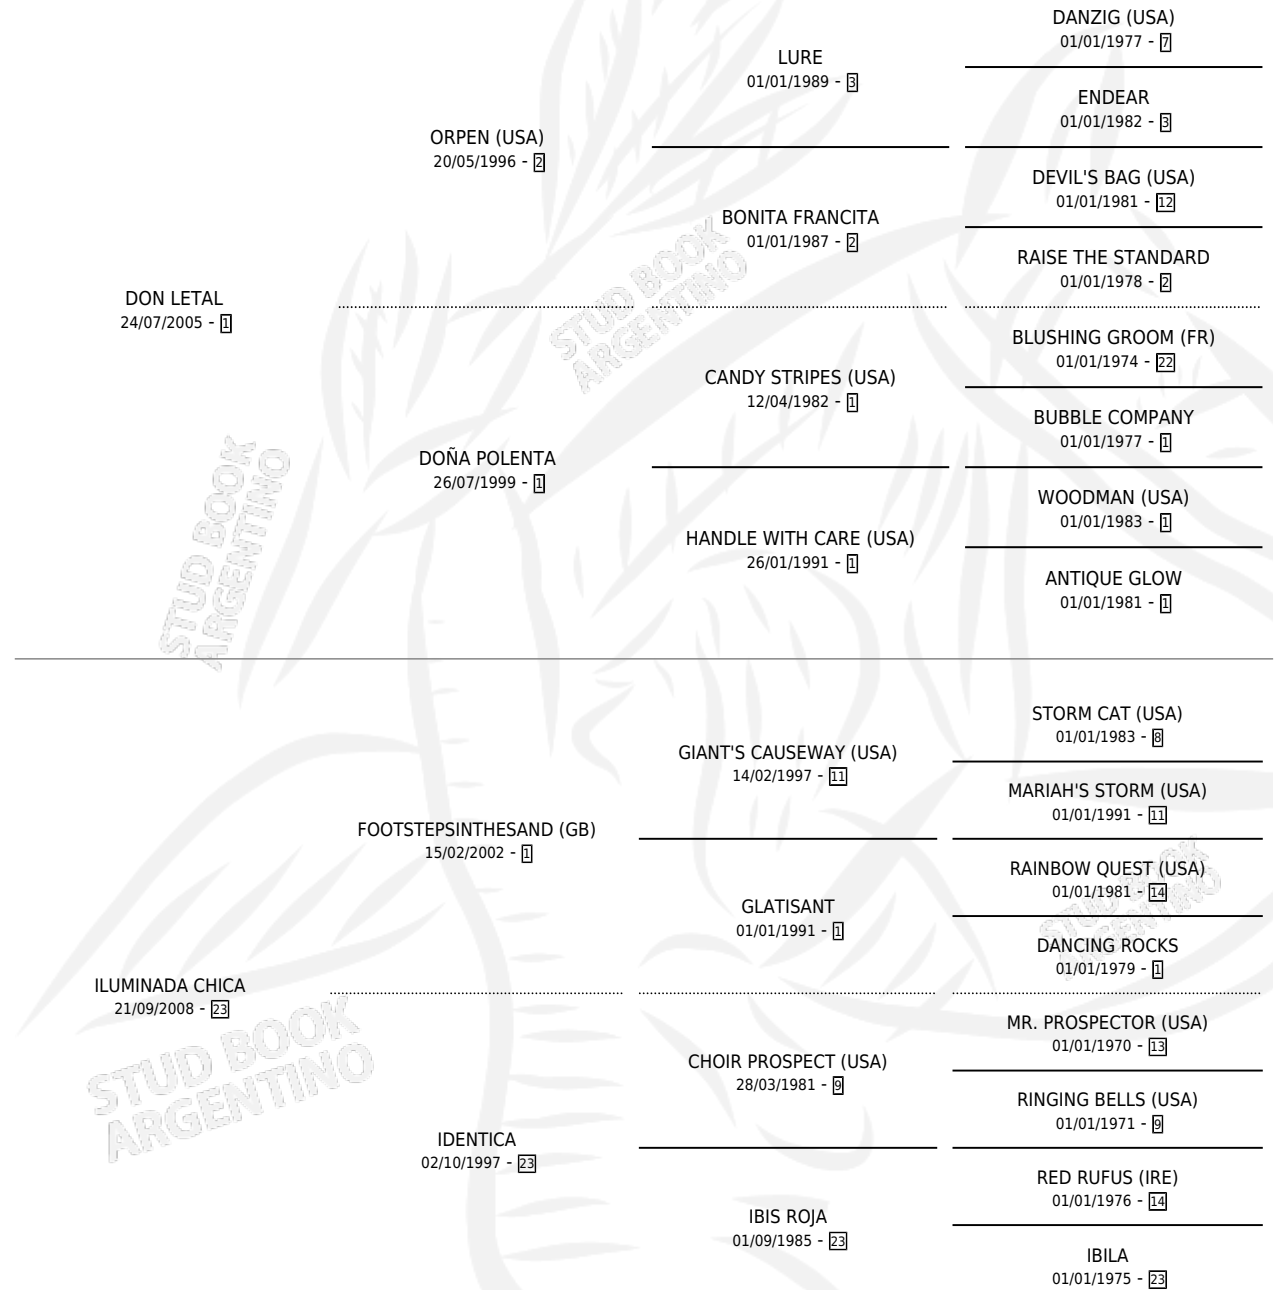

INFORMAL CHICA

por DON LETAL y ILUMINADA CHICA por
FOOTSTEPSINTHESAND (GB)

Argentina · Hembra · Alazan · SP · 07/09/2016
Familia 23-a · Volumen 42

ESTADO

TIPIFICACIÓN SANGUÍNEA	X
TIPIFICACIÓN POR ADN	✓
PASAPORTE	✓
IDENTIFICACIÓN POR MICROCHIP	✓
REPRODUCTOR	X

Lugar de nacimiento: Blanca Chica
Criador: Blanca Chica

PEDIGREE

INFORMAL CHICA

Datos oficiales del Stud Book Argentino

Documento generado el 12/05/2026

studbook.org.ar