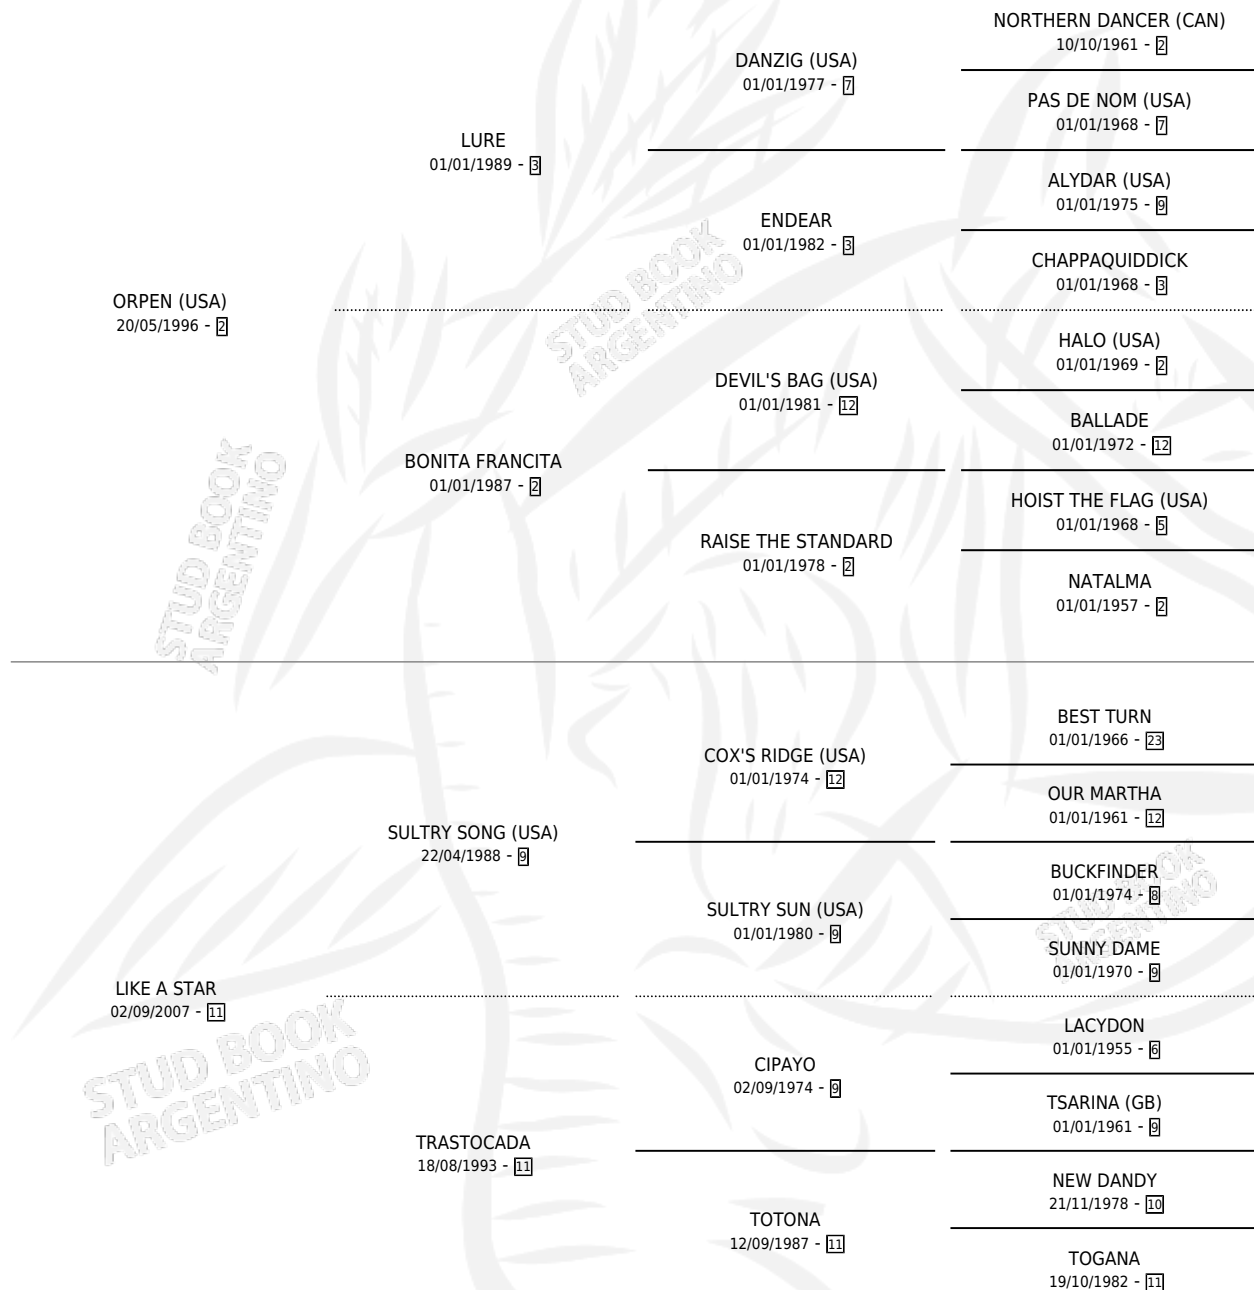

Lugar de nacimiento: Don Yayo

Criador: Don Yayo

~

HIJOS

	MACHOS	HEMBRAS
1 NACIERON	1	0

SIN ACTUACIONES

PEDIGREE

CAMPAÑA

Solo carreras oficiales de Argentina

POR EDAD

EDAD	CC	1°	2°	3°	4°	5°	NP	CLC	CLG	CLCG1	CLGG1	IMPORTE	GANANCIA / CC
3 AÑOS	4	2	0	0	1	0	1	0	0	0	0	\$539,000	\$134,750
TOTALES	4	2	0	0	1	0	1	0	0	0	0	\$539,000	\$134,750
%		50.0%	0.0%	0.0%	25.0%	0.0%	25.0%	0.0%	0.0%	0.0%	0.0%		