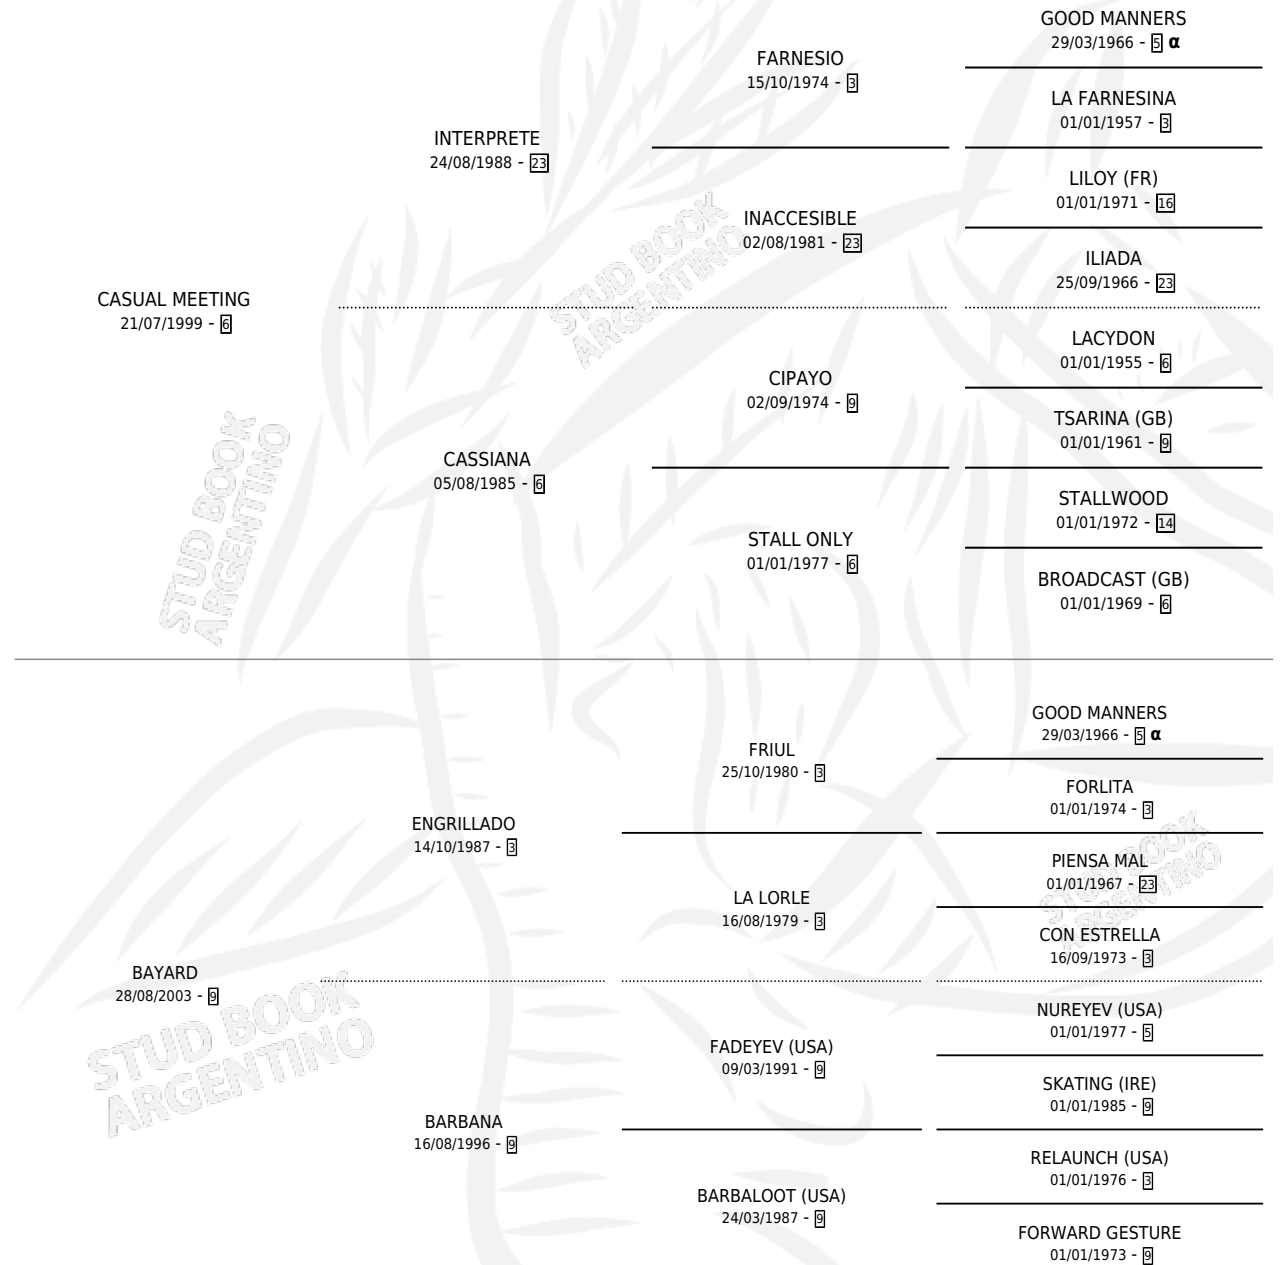

# GRAN BAYARD

por CASUAL MEETING y BAYARD por ENGRILLADO

Argentina · Macho · Zaino · SP · 09/09/2016  
Familia 9-f · Volumen 42

## ESTADO

TIPIFICACIÓN SANGUÍNEA	X
TIPIFICACIÓN POR ADN	✓
PASAPORTE	✓
IDENTIFICACIÓN POR MICROCHIP	✓
REPRODUCTOR	X

**Lugar de nacimiento:** Santa Ana

**Criador:** Iguacel Manuel Rodolfo, Iguacel Antonio Carlos y Iguacel Miguel Alfredo

## PEDIGREE

INBREEDING : α