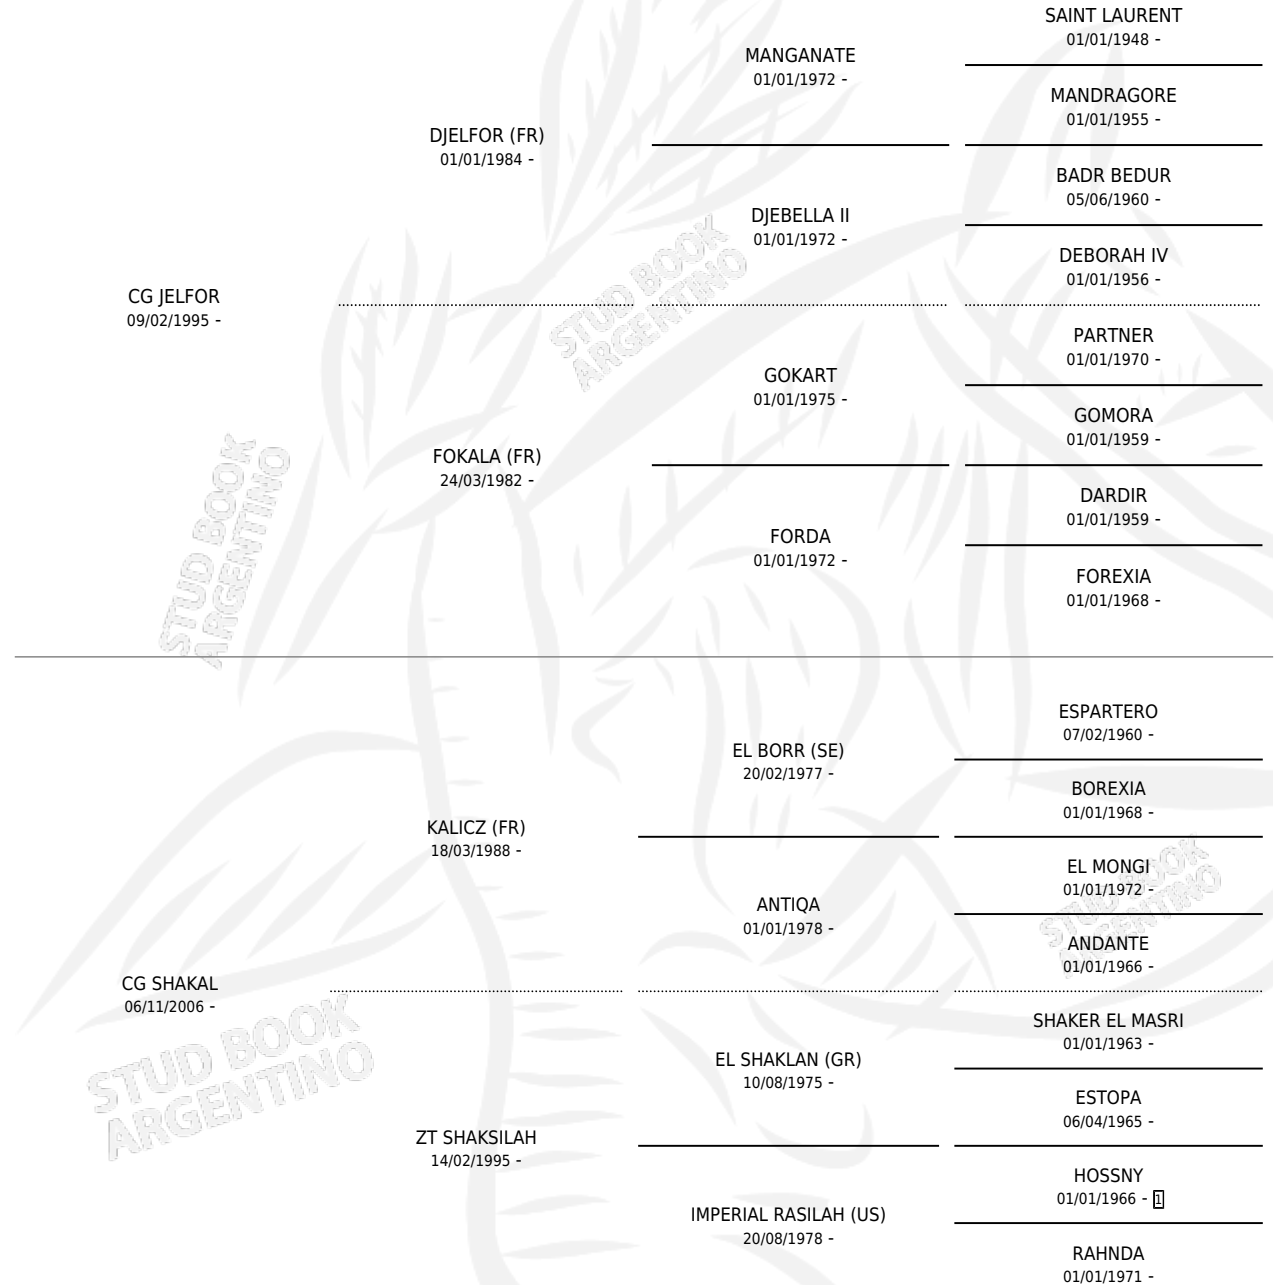

CG SHAJEL

por CG JELFOR y CG SHAKAL por KALICZ (FR)

Argentina · Hembra · Tordillo · AP · 26/09/2016
Familia · Volumen 42

ESTADO

TIPIFICACIÓN SANGUÍNEA	X
TIPIFICACIÓN POR ADN	X
PASAPORTE	X
IDENTIFICACIÓN POR MICROCHIP	X
REPRODUCTOR	X

Lugar de nacimiento: Coe Pora

Criador: Coe Pora

PEDIGREE

CG SHAJEL

Datos oficiales del Stud Book Argentino

Documento generado el 08/05/2026

studbook.org.ar