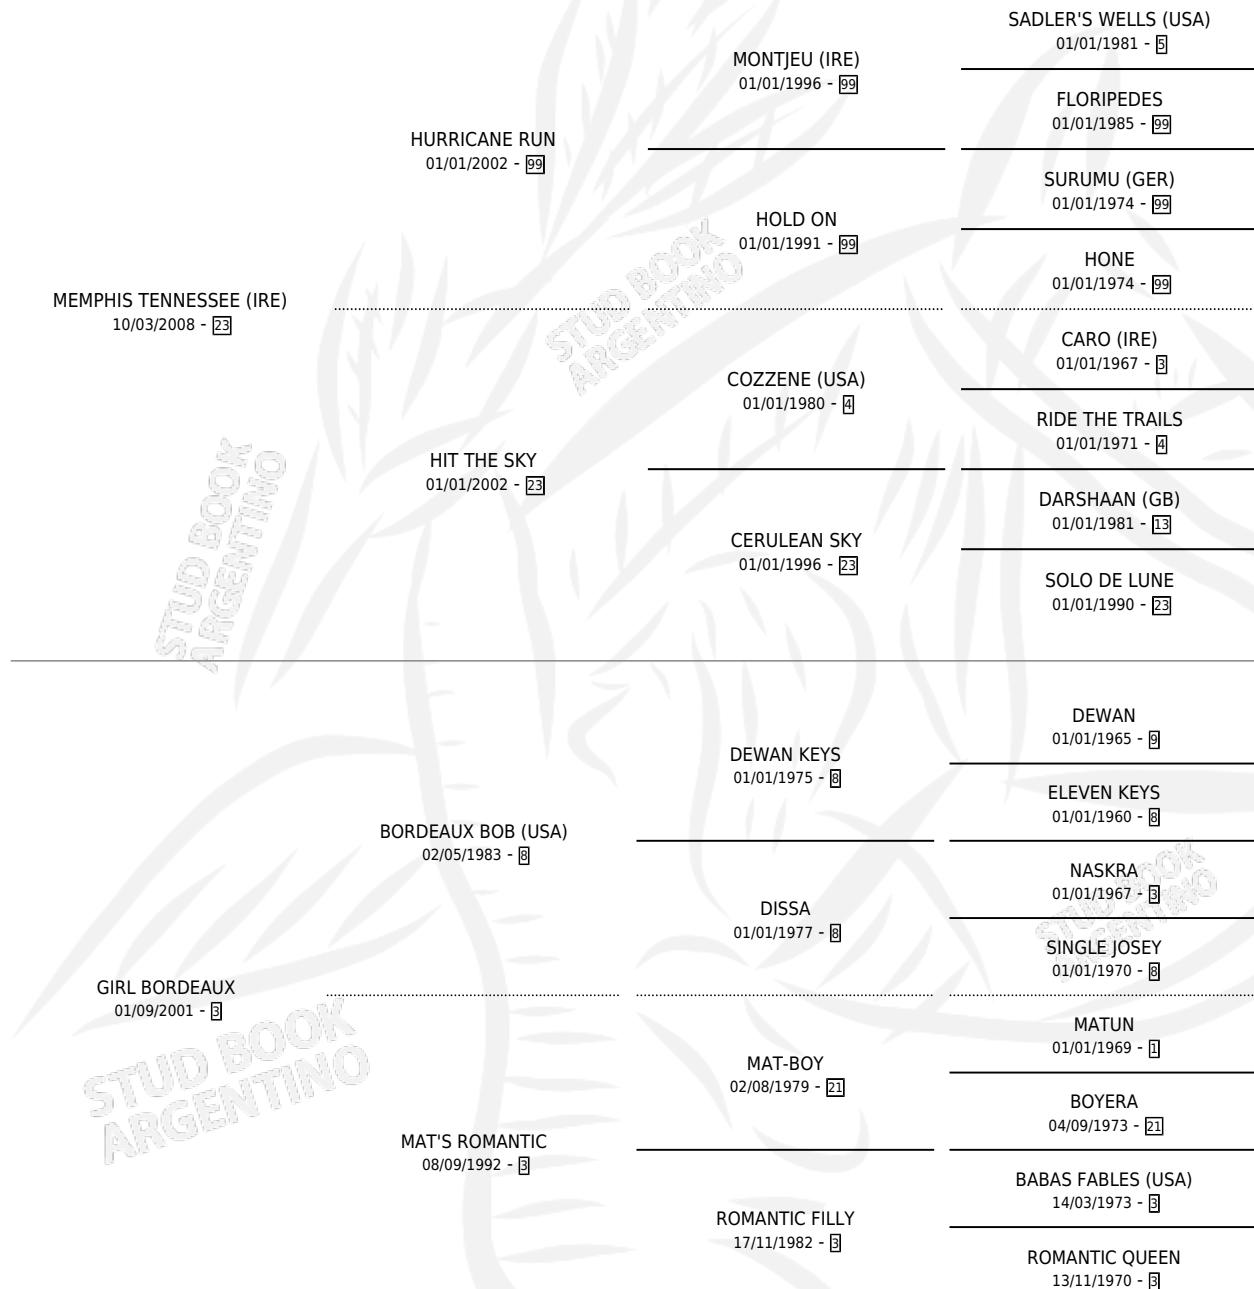

BORDEAUX MEMPHIS

por **MEMPHIS TENNESSEE (IRE)** y **GIRL BORDEAUX** por **BORDEAUX BOB (USA)**

Argentina · Macho · Zaino Colorado · SP · 29/08/2016
Familia 3-j · Volumen 42

ESTADO

TIPIFICACIÓN SANGUÍNEA	X
TIPIFICACIÓN POR ADN	✓
PASAPORTE	✓
IDENTIFICACIÓN POR MICROCHIP	✓
REPRODUCTOR	X

Lugar de nacimiento: Dilu

Criador: Dilu

PEDIGREE

CAMPAÑA

Solo carreras oficiales de Argentina

POR EDAD

EDAD	CC	1°	2°	3°	4°	5°	NP	CLC	CLG	CLCG1	CLGG1	IMPORTE	GANANCIA / CC
2 AÑOS	2	0	0	0	0	0	2	0	0	0	0	\$0	\$0
TOTALES	2	0	0	0	0	0	2	0	0	0	0	\$0	\$0
%		0.0%	0.0%	0.0%	0.0%	0.0%	100%	0.0%	0.0%	0.0%	0.0%		