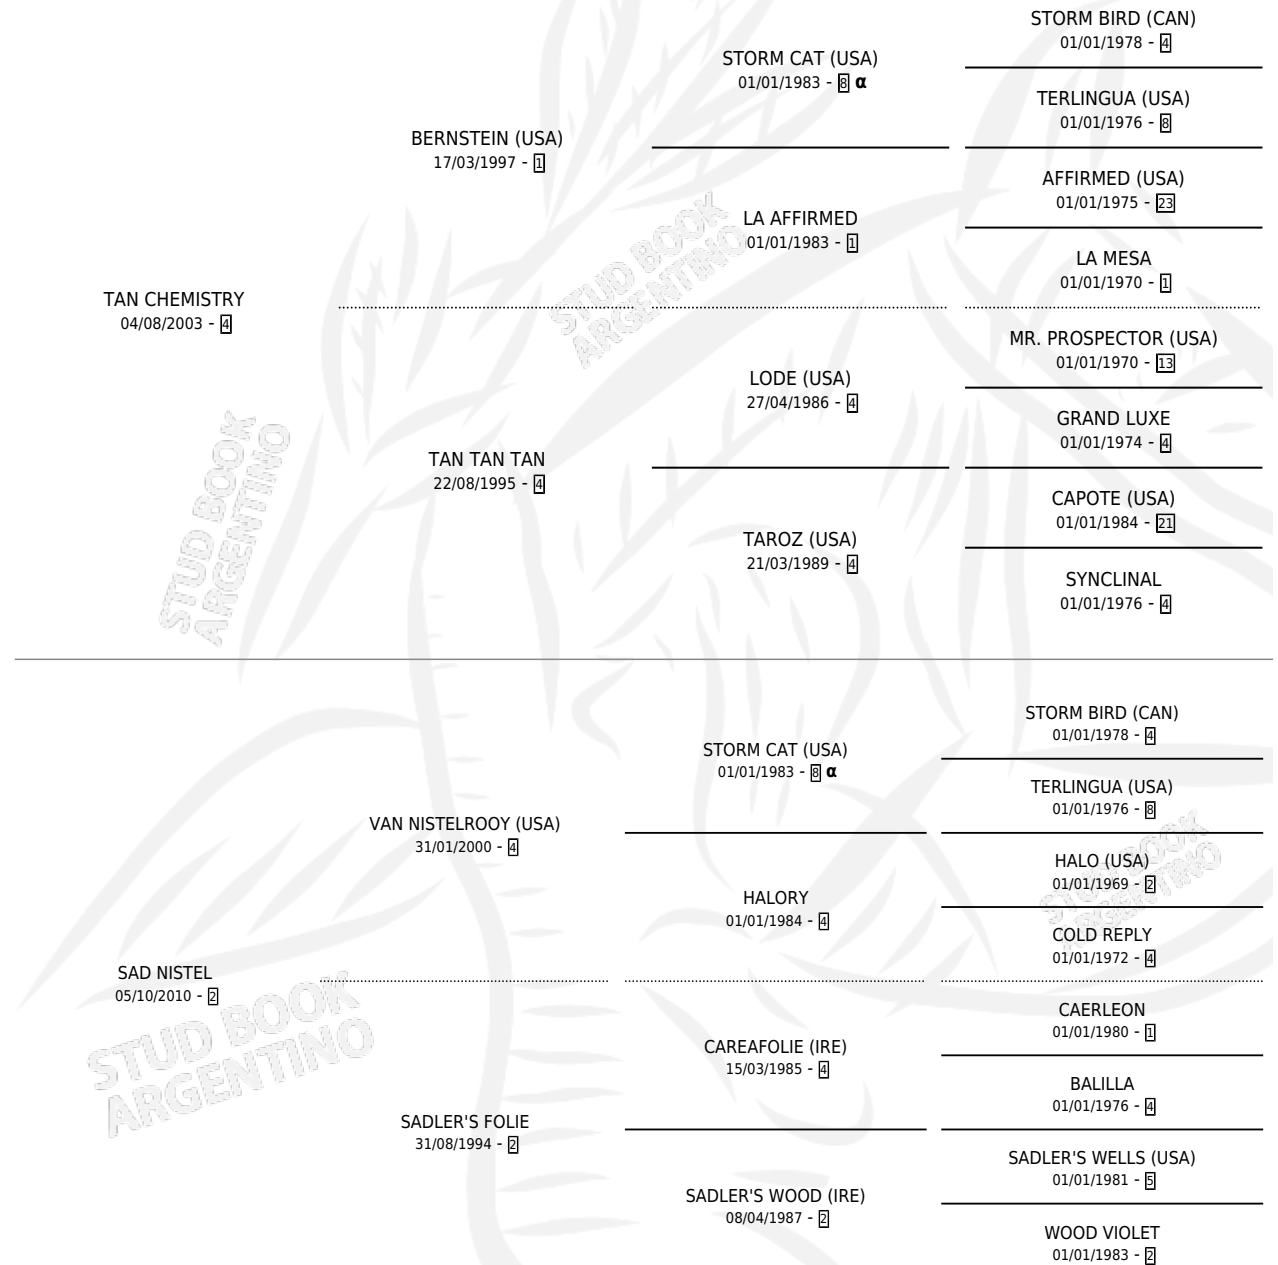

SAD MISTRY

por TAN CHEMISTRY y SAD NISTEL por VAN NISTELROOY (USA)

Argentina · Macho · Zaino Doradillo · SP · 02/09/2016
Familia 2-d · Volumen 42

ESTADO

TIPIFICACIÓN SANGUÍNEA	X
TIPIFICACIÓN POR ADN	✓
PASAPORTE	✓
IDENTIFICACIÓN POR MICROCHIP	✓
REPRODUCTOR	X

Lugar de nacimiento: Avanti
Criador: Alves Mirta Ester

PEDIGREE

INBREEDING : α

CAMPAÑA

Solo carreras oficiales de Argentina

POR EDAD

EDAD	CC	1°	2°	3°	4°	5°	NP	CLC	CLG	CLCG1	CLGG1	IMPORTE	GANANCIA / CC
2 AÑOS	1	0	0	0	1	0	0	0	0	0	0	\$19,000	\$19,000
4 AÑOS	3	1	0	1	0	1	0	0	0	0	0	\$112,525	\$37,508
5 AÑOS	6	0	0	3	0	0	3	0	0	0	0	\$243,750	\$40,625
TOTALES	10	1	0	4	1	1	3	0	0	0	0	\$375,275	\$37,528
%		10.0%	0.0%	40.0%	10.0%	10.0%	30.0%	0.0%	0.0%	0.0%	0.0%		