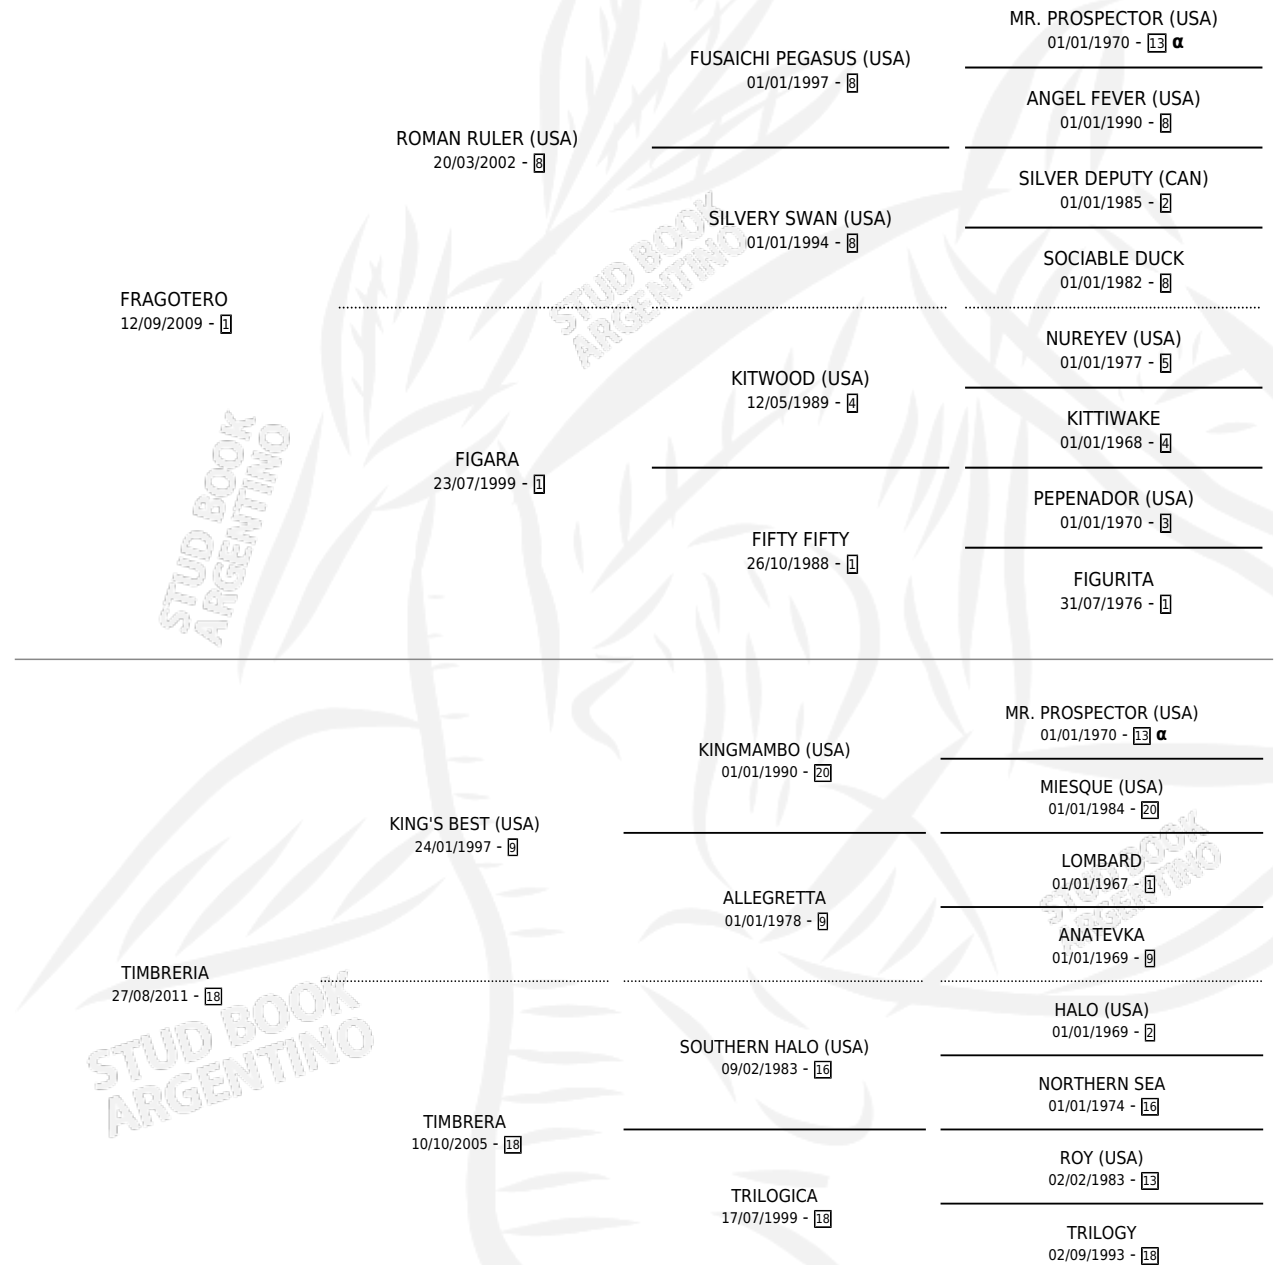

TIMBRERITA

por FRAGOTERO y TIMBRERIA por KING'S BEST (USA)

Argentina · Hembra · Zaino · SP · 16/09/2016
Familia 18-a · Volumen 42

ESTADO

TIPIFICACIÓN SANGUÍNEA	X
TIPIFICACIÓN POR ADN	✓
PASAPORTE	✓
IDENTIFICACIÓN POR MICROCHIP	✓
REPRODUCTOR	X

Lugar de nacimiento: La Yangonea

Criador: La Yangonea

PEDIGREE

INBREEDING : α

CAMPAÑA

Solo carreras oficiales de Argentina

POR EDAD

EDAD	CC	1°	2°	3°	4°	5°	NP	CLC	CLG	CLCG1	CLGG1	IMPORTE	GANANCIA / CC
3 AÑOS	1	0	0	0	0	0	1	0	0	0	0	\$0	\$0
4 AÑOS	1	0	0	0	0	0	1	0	0	0	0	\$0	\$0
TOTALES	2	0	0	0	0	0	2	0	0	0	0	\$0	\$0
%		0.0%	0.0%	0.0%	0.0%	0.0%	100%	0.0%	0.0%	0.0%	0.0%		