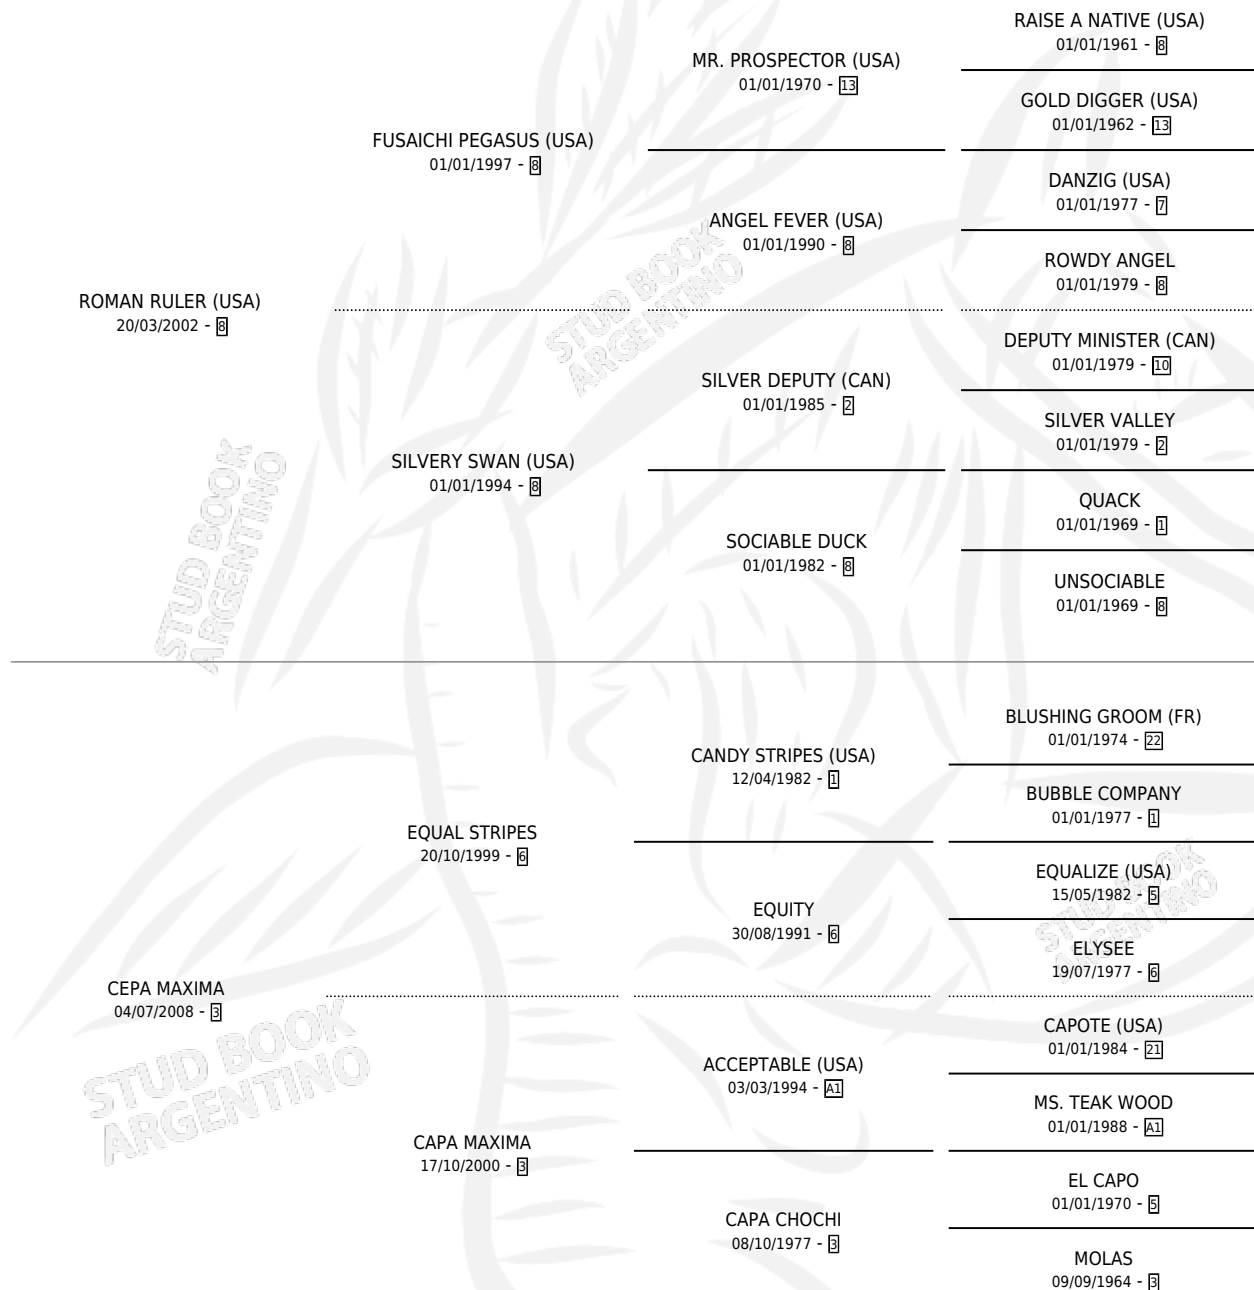

MAXIMA ROMA

por ROMAN RULER (USA) y CEPA MAXIMA por EQUAL STRIPES

Argentina · Hembra · Zaino · SP · 27/09/2016
Familia 3-h · Volumen 42

ESTADO

TIPIFICACIÓN SANGUÍNEA	X
TIPIFICACIÓN POR ADN	✓
PASAPORTE	✓
IDENTIFICACIÓN POR MICROCHIP	✓
REPRODUCTOR	✓

Lugar de nacimiento: L Y R
Criador: L Y R

~

HIJOS

	MACHOS	HEMBRAS
3 NACIERON	2	1
1 CORRIERON	1	0

SIN ACTUACIONES

PEDIGREE

CAMPAÑA

Solo carreras oficiales de Argentina