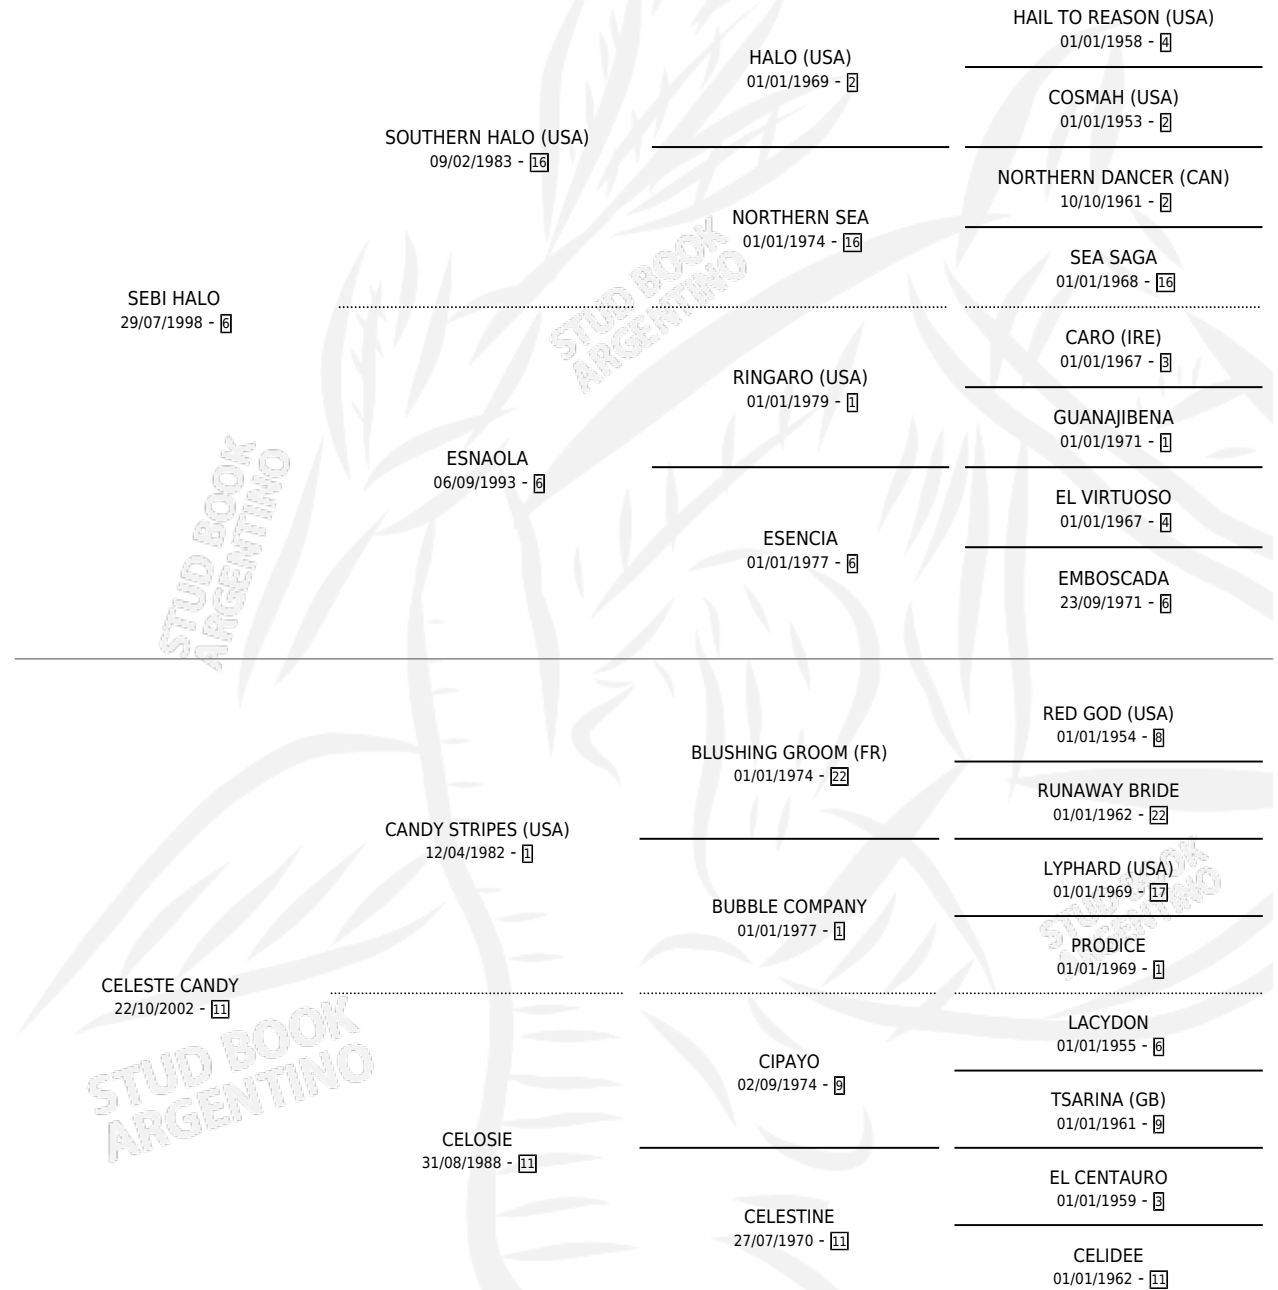

CHOMPIRAS

por SEBI HALO y CELESTE CANDY por CANDY STRIPES (USA)

Argentina · Macho · Zaino · SP · 17/09/2016
Familia 11-g · Volumen 42

ESTADO

TIPIFICACIÓN SANGUÍNEA	X
TIPIFICACIÓN POR ADN	✓
PASAPORTE	✓
IDENTIFICACIÓN POR MICROCHIP	✓
REPRODUCTOR	X

Lugar de nacimiento: L Y R

Criador: L Y R

PEDIGREE

CHOMPIRAS

Datos oficiales del Stud Book Argentino

Documento generado el 25/04/2026

studbook.org.ar