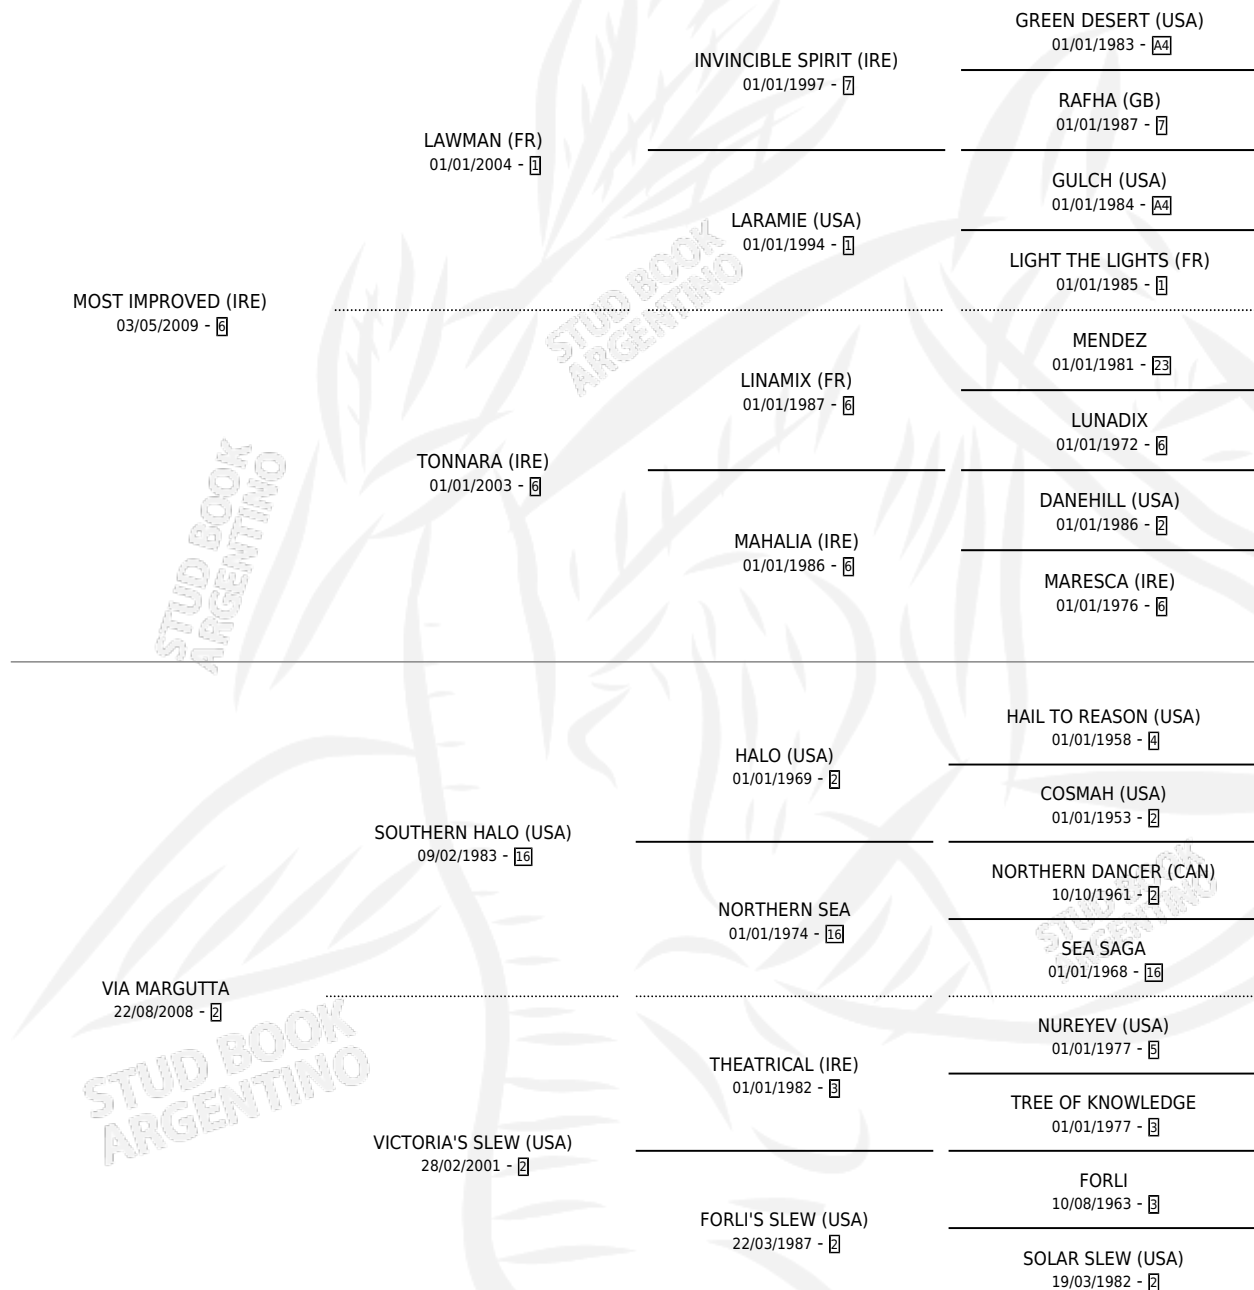

VIA MARGHERITA

por **MOST IMPROVED (IRE)** y **VIA MARGUTTA** por
SOUTHERN HALO (USA)

Argentina · Hembra · Zaino · SP · 20/09/2016
Familia 2-g · Volumen 42

ESTADO

TIPIFICACIÓN SANGUÍNEA	X
TIPIFICACIÓN POR ADN	✓
PASAPORTE	✓
IDENTIFICACIÓN POR MICROCHIP	✓
REPRODUCTOR	X

Lugar de nacimiento: Don Yayo

Criador: Donovan Cornelio Guillermo, Solveyra Maria Isabel y Donovan Patricio E.

PEDIGREE

CAMPAÑA

Solo carreras oficiales de Argentina

POR EDAD

EDAD	CC	1°	2°	3°	4°	5°	NP	CLC	CLG	CLCG1	CLGG1	IMPORTE	GANANCIA / CC
3 AÑOS	6	1	0	1	0	1	3	0	0	0	0	\$227,400	\$37,900
4 AÑOS	5	0	0	0	0	0	5	0	0	0	0	\$8,100	\$1,620
TOTALES	11	1	0	1	0	1	8	0	0	0	0	\$235,500	\$21,409
%		9.1%	0.0%	9.1%	0.0%	9.1%	72.7%	0.0%	0.0%	0.0%	0.0%		

Ganadora en La Plata - \$235,500, a los 3 años.

POR DISTANCIA

HIPODROMO	CC	1°	2°	3°	4°	5°	NP	CLC	CLG	CLCG1	CLGG1	IMPORTE
PALERMO	3	0	0	0	0	1	2	0	0	0	0	\$6,000
1400 MTS	3	0	0	0	0	1	2	0	0	0	0	\$6,000
LA PLATA	6	1	0	0	0	0	5	0	0	0	0	\$208,100
1200 MTS	2	0	0	0	0	0	2	0	0	0	0	\$8,100
1500 MTS	2	0	0	0	0	0	2	0	0	0	0	\$0
1400 MTS	2	1	0	0	0	0	1	0	0	0	0	\$200,000
SAN ISIDRO	2	0	0	1	0	0	1	0	0	0	0	\$21,400
1400 MTS	2	0	0	1	0	0	1	0	0	0	0	\$21,400