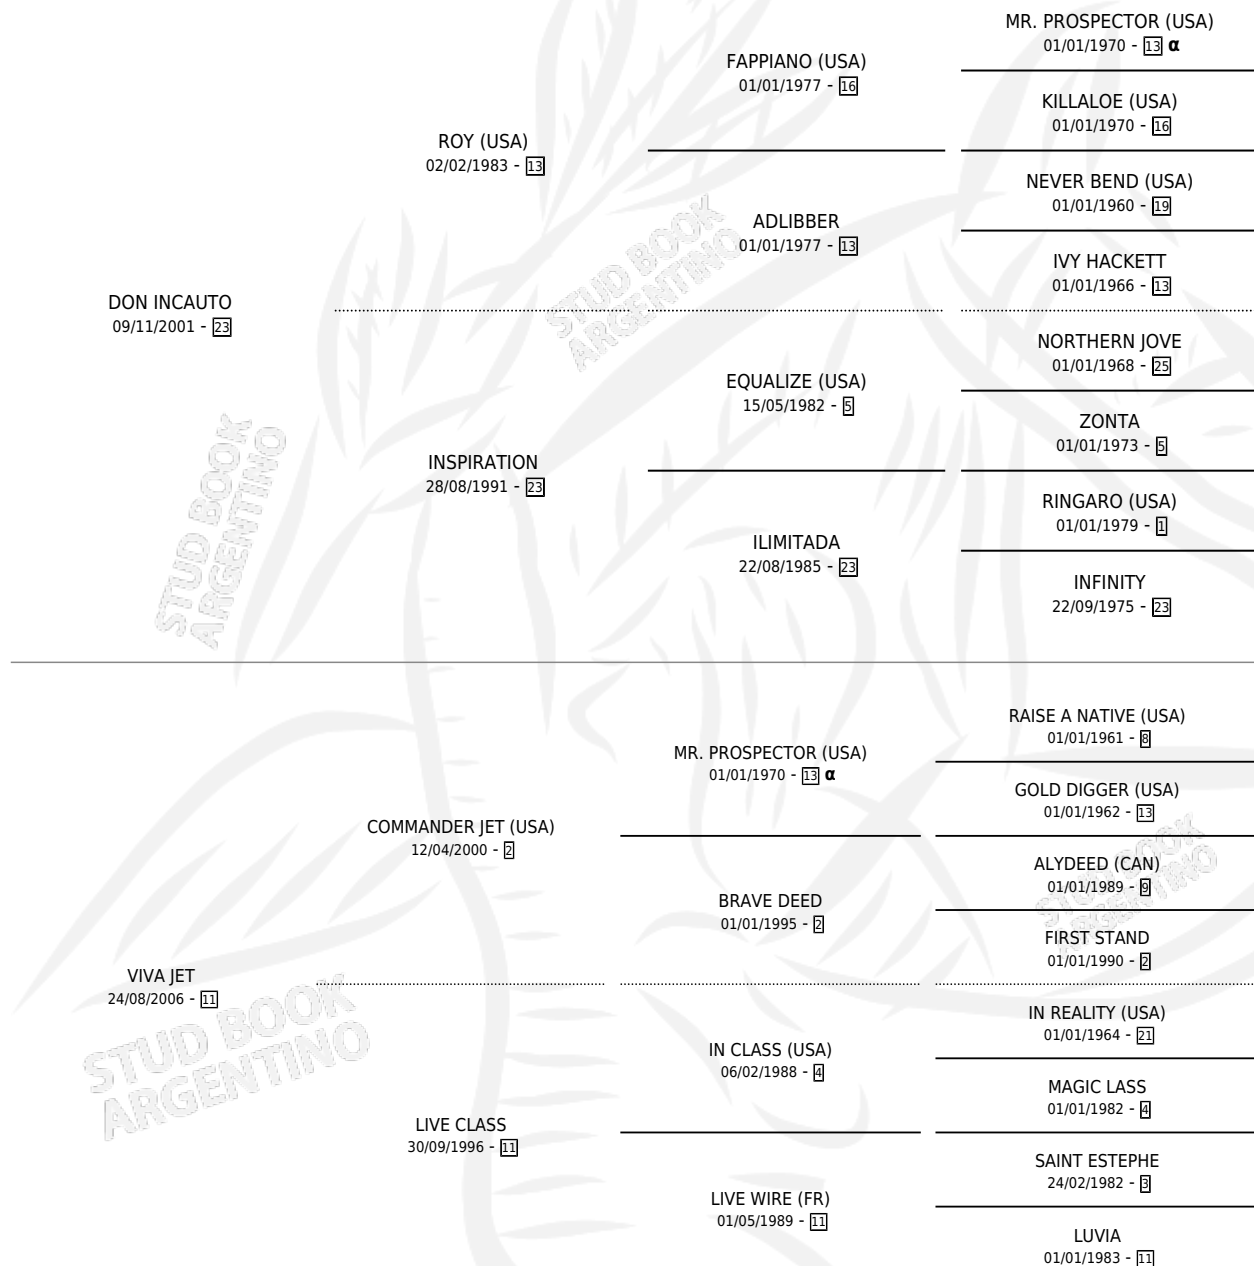

SEÑOR DE LA VIDA

por DON INCAUTO y VIVA JET por COMMANDER JET (USA)

Argentina · Macho · Tordillo · SP · 31/08/2016
Familia 11-d · Volumen 42

ESTADO

TIPIFICACIÓN SANGUÍNEA	X
TIPIFICACIÓN POR ADN	✓
PASAPORTE	✓
IDENTIFICACIÓN POR MICROCHIP	✓
REPRODUCTOR	X

Lugar de nacimiento: Vadarkblar
Criador: Vadarkblar

PEDIGREE

INBREEDING : α

CAMPAÑA

Solo carreras oficiales de Argentina

POR EDAD

EDAD	CC	1°	2°	3°	4°	5°	NP	CLC	CLG	CLCG1	CLGG1	IMPORTE	GANANCIA / CC
3 AÑOS	10	2	2	1	1	0	4	0	0	0	0	\$596,400	\$59,640
4 AÑOS	3	0	0	0	1	0	2	0	0	0	0	\$12,600	\$4,200
5 AÑOS	2	1	0	0	0	0	1	0	0	0	0	\$160,000	\$80,000
TOTALES	15	3	2	1	2	0	7	0	0	0	0	\$769,000	\$51,267
%		20.0%	13.3%	6.7%	13.3%	0.0%	46.7%	0.0%	0.0%	0.0%	0.0%		

Ganador de 3 carreras en La Plata y Tandil - \$769,000, a los 3 y 5 años.

POR DISTANCIA

HIPODROMO	CC	1°	2°	3°	4°	5°	NP	CLC	CLG	CLCG1	CLGG1	IMPORTE
TANDIL	1	1	0	0	0	0	0	0	0	0	0	\$160,000
1000 MTS	1	1	0	0	0	0	0	0	0	0	0	\$160,000
AZUL	2	0	0	0	1	0	1	0	0	0	0	\$12,600
1100 MTS	1	0	0	0	0	0	1	0	0	0	0	\$0
1400 MTS	1	0	0	0	1	0	0	0	0	0	0	\$12,600
LA PLATA	12	2	2	1	1	0	6	0	0	0	0	\$596,400
1300 MTS	4	1	1	0	0	0	2	0	0	0	0	\$260,000
1400 MTS	4	1	0	1	0	0	2	0	0	0	0	\$246,400
1200 MTS	4	0	1	0	1	0	2	0	0	0	0	\$90,000