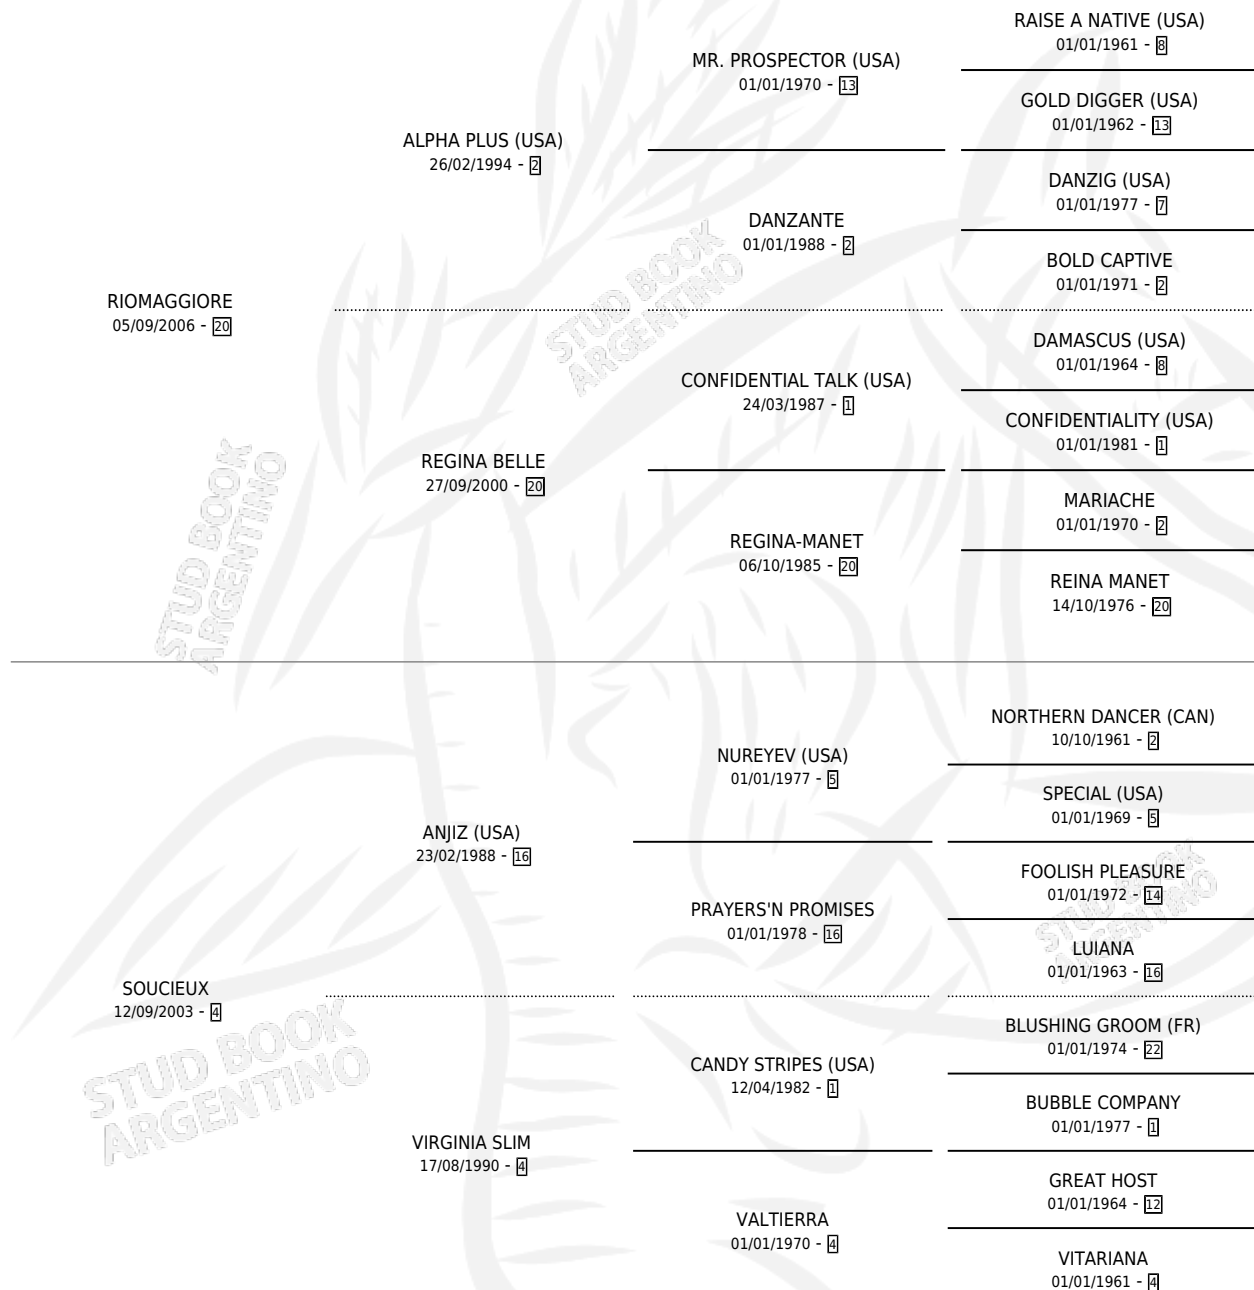

LIGERA VIP

por RIOMAGGIORE y SOUCIEUX por ANJIZ (USA)

Argentina · Hembra · Zaino · SP · 24/09/2016
Familia 4-p · Volumen 42

ESTADO

TIPIFICACIÓN SANGUÍNEA	X
TIPIFICACIÓN POR ADN	✓
PASAPORTE	✓
IDENTIFICACIÓN POR MICROCHIP	✓
REPRODUCTOR	X

Lugar de nacimiento: Fortin Pampa

Criador: Fortin Pampa

PEDIGREE

LIGERA VIP

Datos oficiales del Stud Book Argentino

Documento generado el 07/05/2026

studbook.org.ar