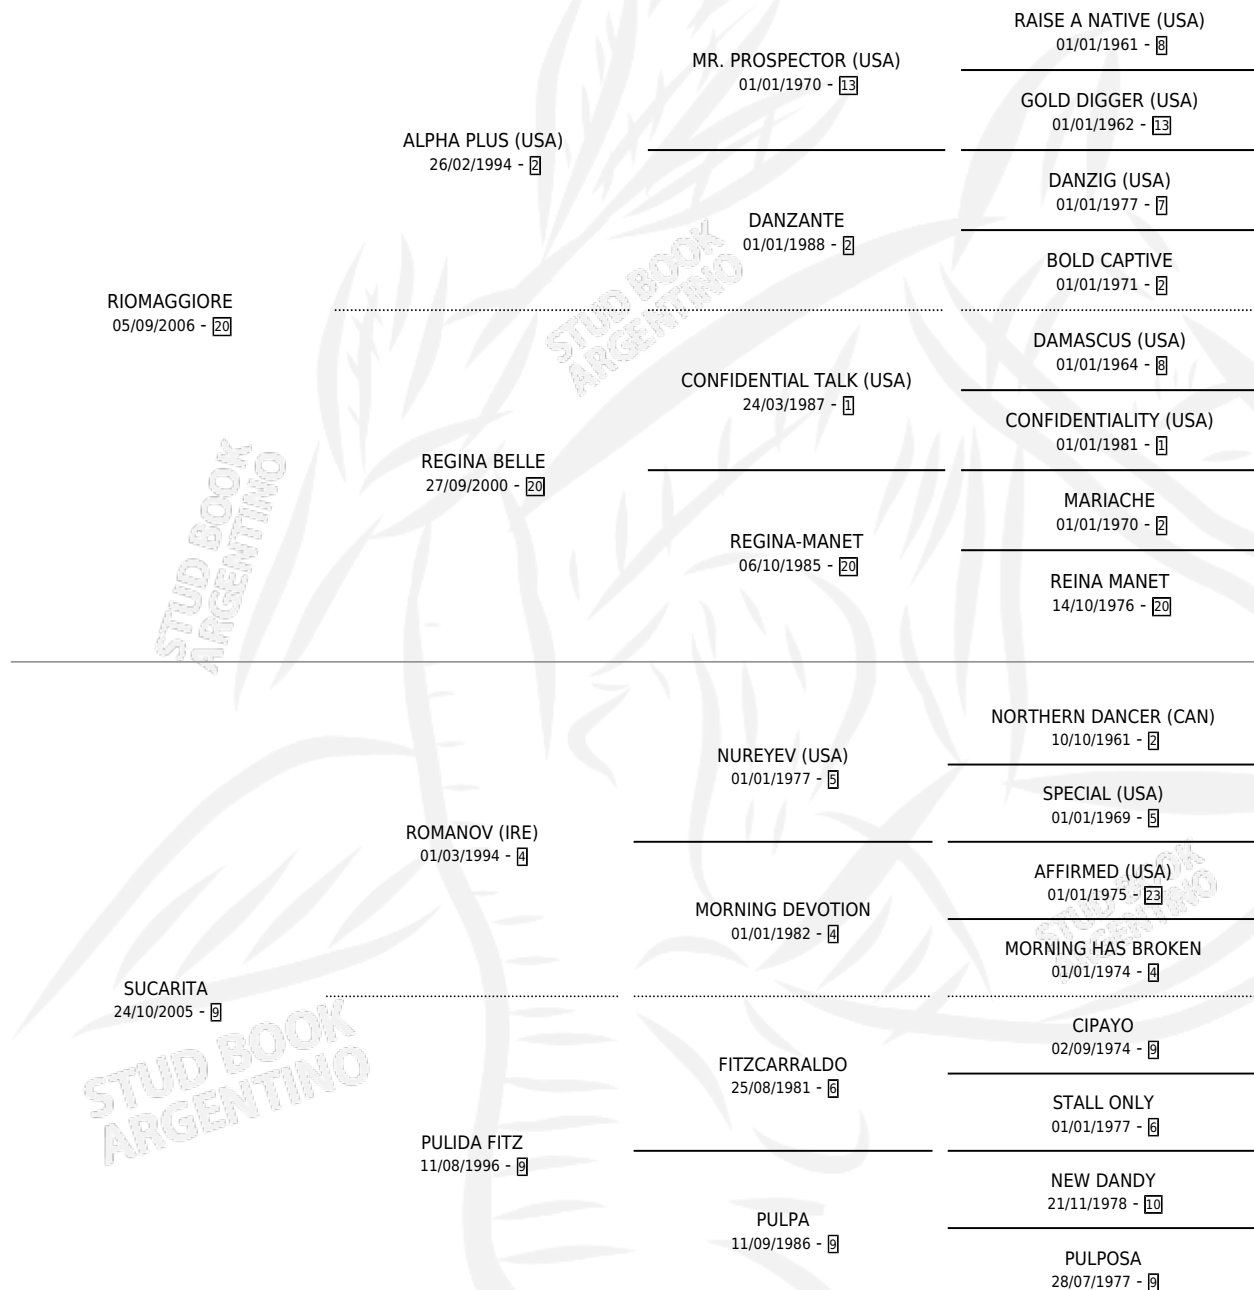

LA DOLCE

por RIOMAGGIORE y SUCARITA por ROMANOV (IRE)

Argentina · Hembra · Zaino · SP · 18/09/2016
Familia 9-g · Volumen 42

ESTADO

TIPIFICACIÓN SANGUÍNEA	X
TIPIFICACIÓN POR ADN	✓
PASAPORTE	✓
IDENTIFICACIÓN POR MICROCHIP	✓
REPRODUCTOR	X

Lugar de nacimiento: Fortin Pampa

Criador: Fortin Pampa

PEDIGREE