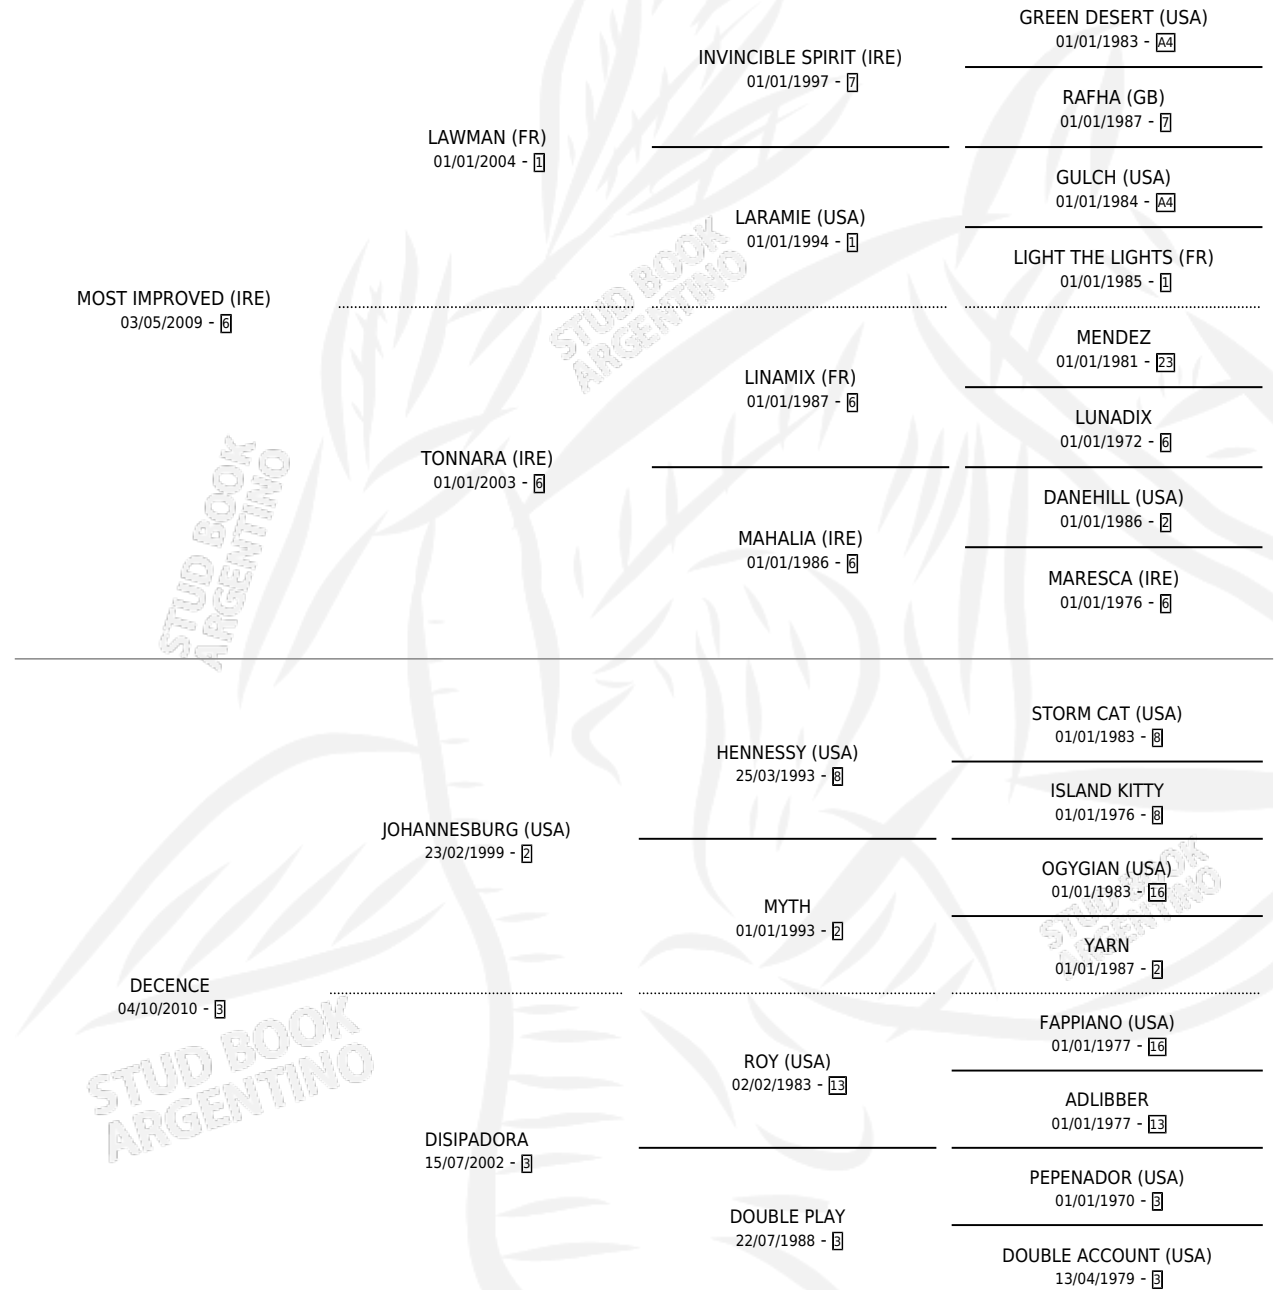

DRUMGUISH

por **MOST IMPROVED (IRE)** y **DECENCE** por
JOHANNESBURG (USA)

Argentina · Macho · Zaino · SP · 29/09/2016
Familia 3-n · Volumen 42

ESTADO

TIPIFICACIÓN SANGUÍNEA	X
TIPIFICACIÓN POR ADN	✓
PASAPORTE	✓
IDENTIFICACIÓN POR MICROCHIP	✓
REPRODUCTOR	X

Lugar de nacimiento: La Lagunita
Criador: Vacacion

PEDIGREE

CAMPAÑA

Solo carreras oficiales de Argentina

POR EDAD

EDAD	CC	1°	2°	3°	4°	5°	NP	CLC	CLG	CLCG1	CLGG1	IMPORTE	GANANCIA / CC
3 AÑOS	2	1	1	0	0	0	0	0	0	0	0	\$148,650	\$74,325
4 AÑOS	5	0	1	1	1	0	2	0	0	0	0	\$76,350	\$15,270
TOTALES	7	1	2	1	1	0	2	0	0	0	0	\$225,000	\$32,143
%		14.3%	28.6%	14.3%	14.3%	0.0%	28.6%	0.0%	0.0%	0.0%	0.0%		