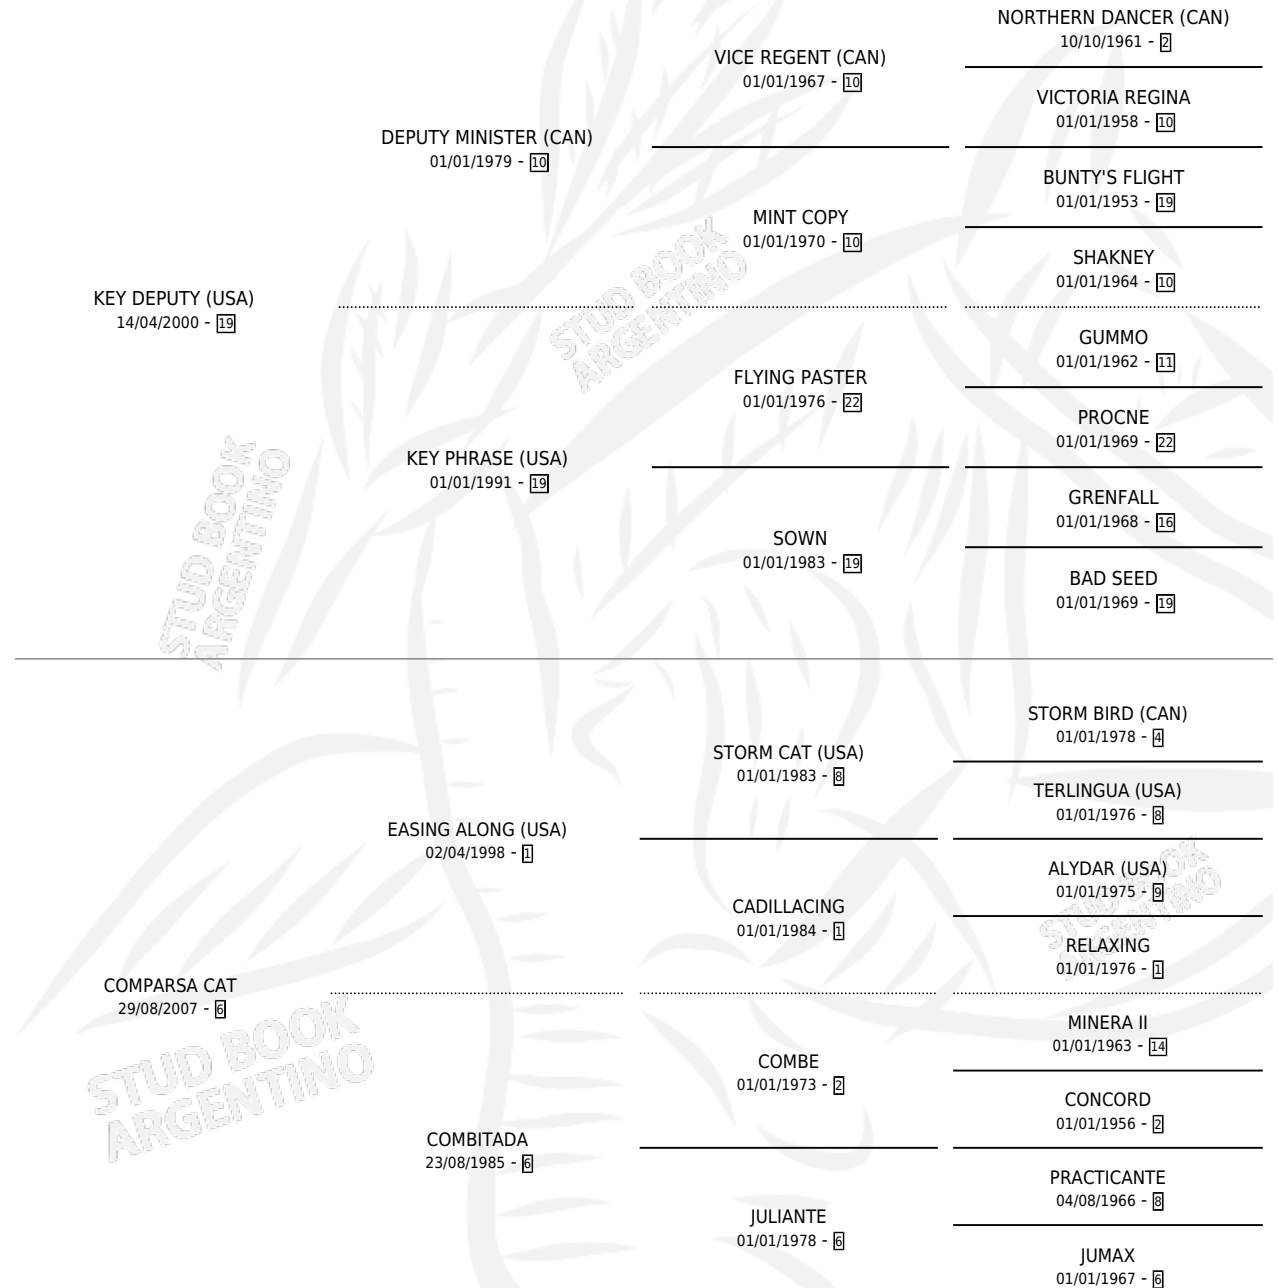

MURGUERO KEY

por KEY DEPUTY (USA) y COMPARSA CAT por EASING ALONG (USA)

Argentina · Macho · Alazan · SP · 11/09/2016
Familia 6-d · Volumen 42

ESTADO

TIPIFICACIÓN SANGUÍNEA	X
TIPIFICACIÓN POR ADN	✓
PASAPORTE	✓
IDENTIFICACIÓN POR MICROCHIP	✓
REPRODUCTOR	X

Lugar de nacimiento: El Alfalar

Criador: El Alfalar

PEDIGREE