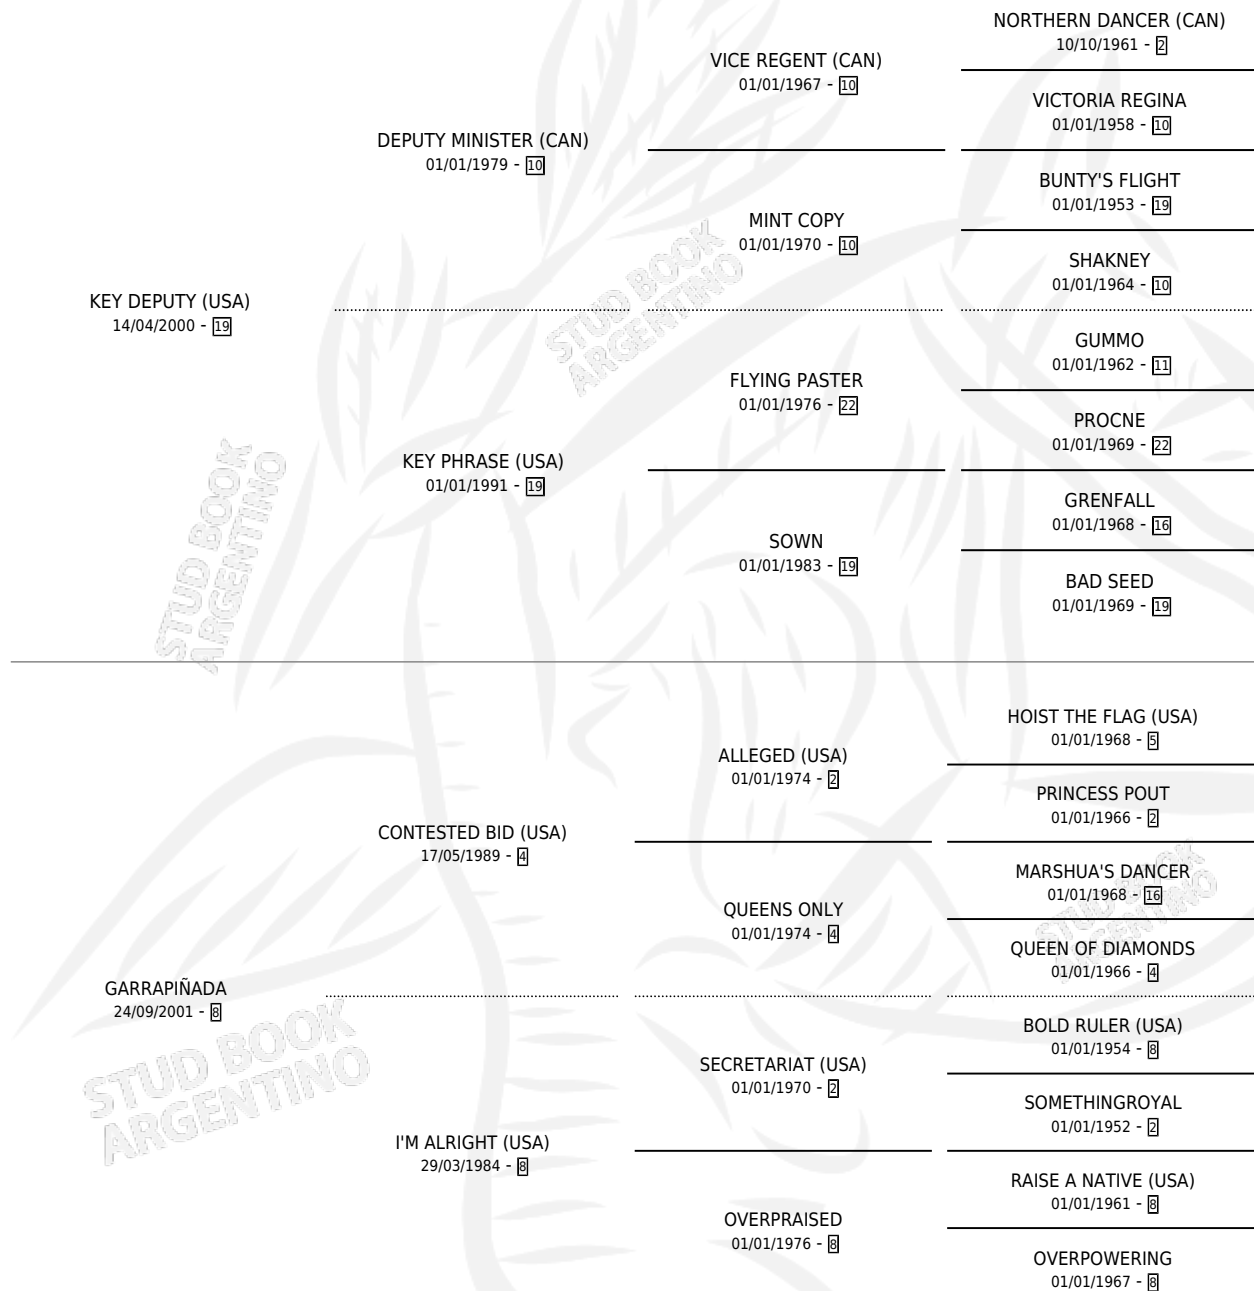

Lugar de nacimiento: El Alfalar
Criador: El Alfalar

~

HIJOS

	MACHOS	HEMBRAS
4 NACIERON	3	1
2 CORRIERON	1	1

SIN ACTUACIONES

PEDIGREE

CAMPAÑA

Solo carreras oficiales de Argentina