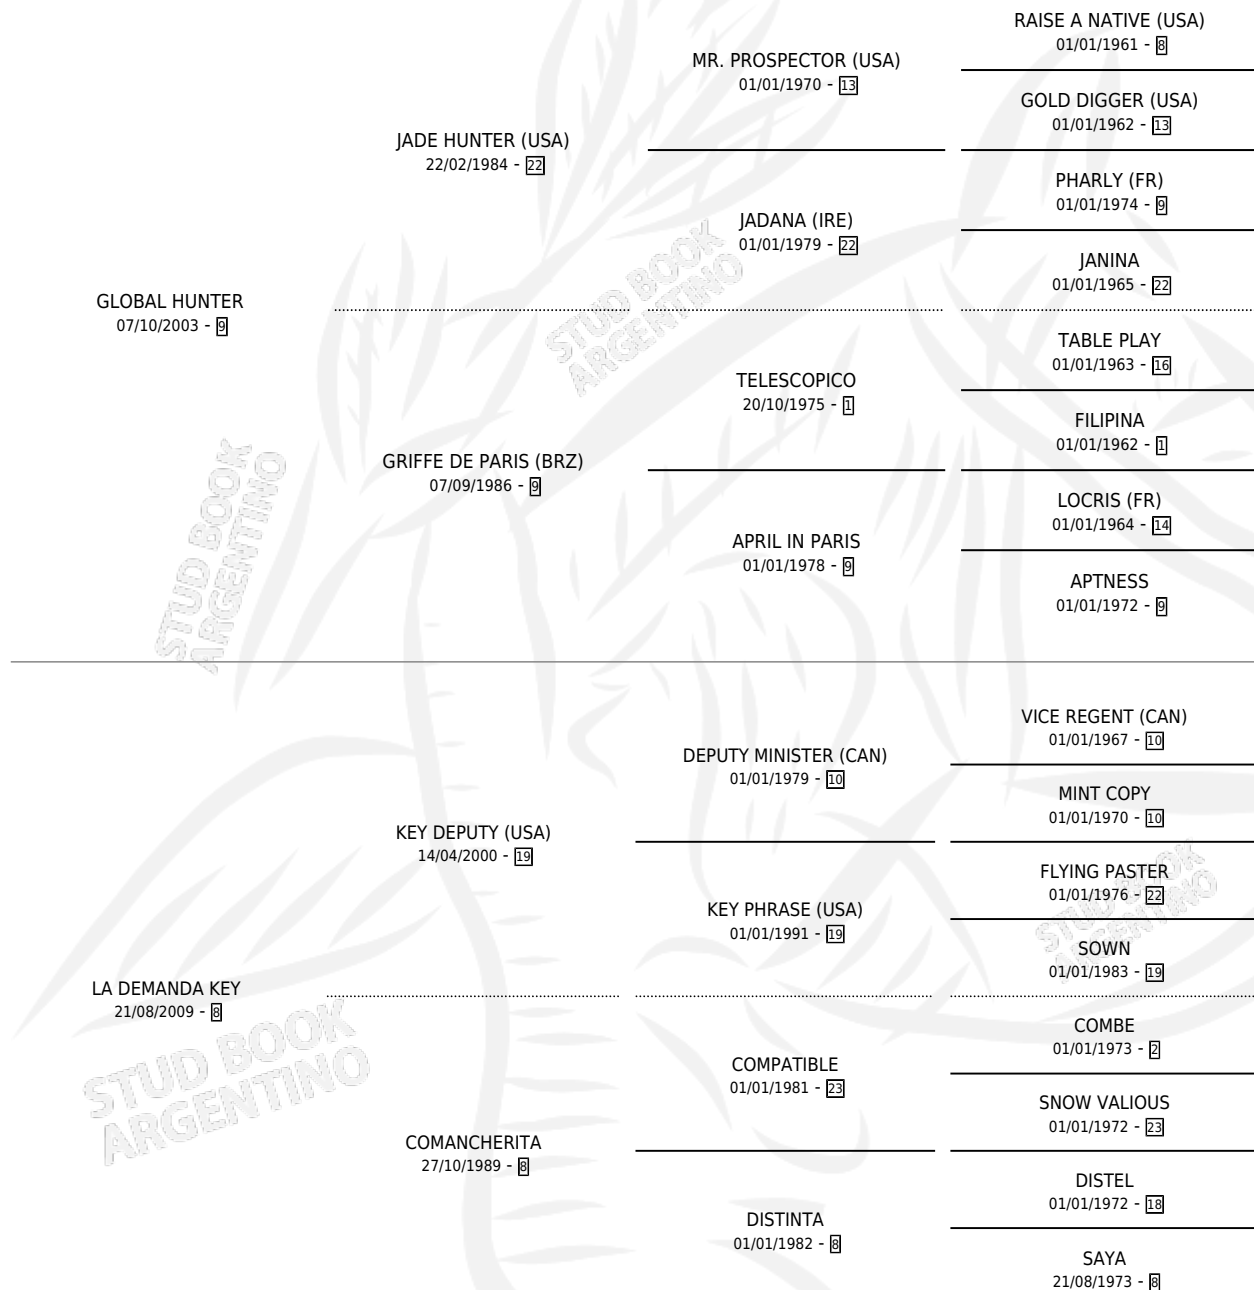

FUERA DE LUGAR

por GLOBAL HUNTER y LA DEMANDA KEY por KEY
DEPUTY (USA)

Argentina · Hembra · Zaino · SP · 23/09/2016
Familia 8-g · Volumen 42

ESTADO

TIPIFICACIÓN SANGUÍNEA	X
TIPIFICACIÓN POR ADN	✓
PASAPORTE	✓
IDENTIFICACIÓN POR MICROCHIP	✓
REPRODUCTOR	✓

Lugar de nacimiento: El Alfalar

Criador: El Alfalar

PEDIGREE