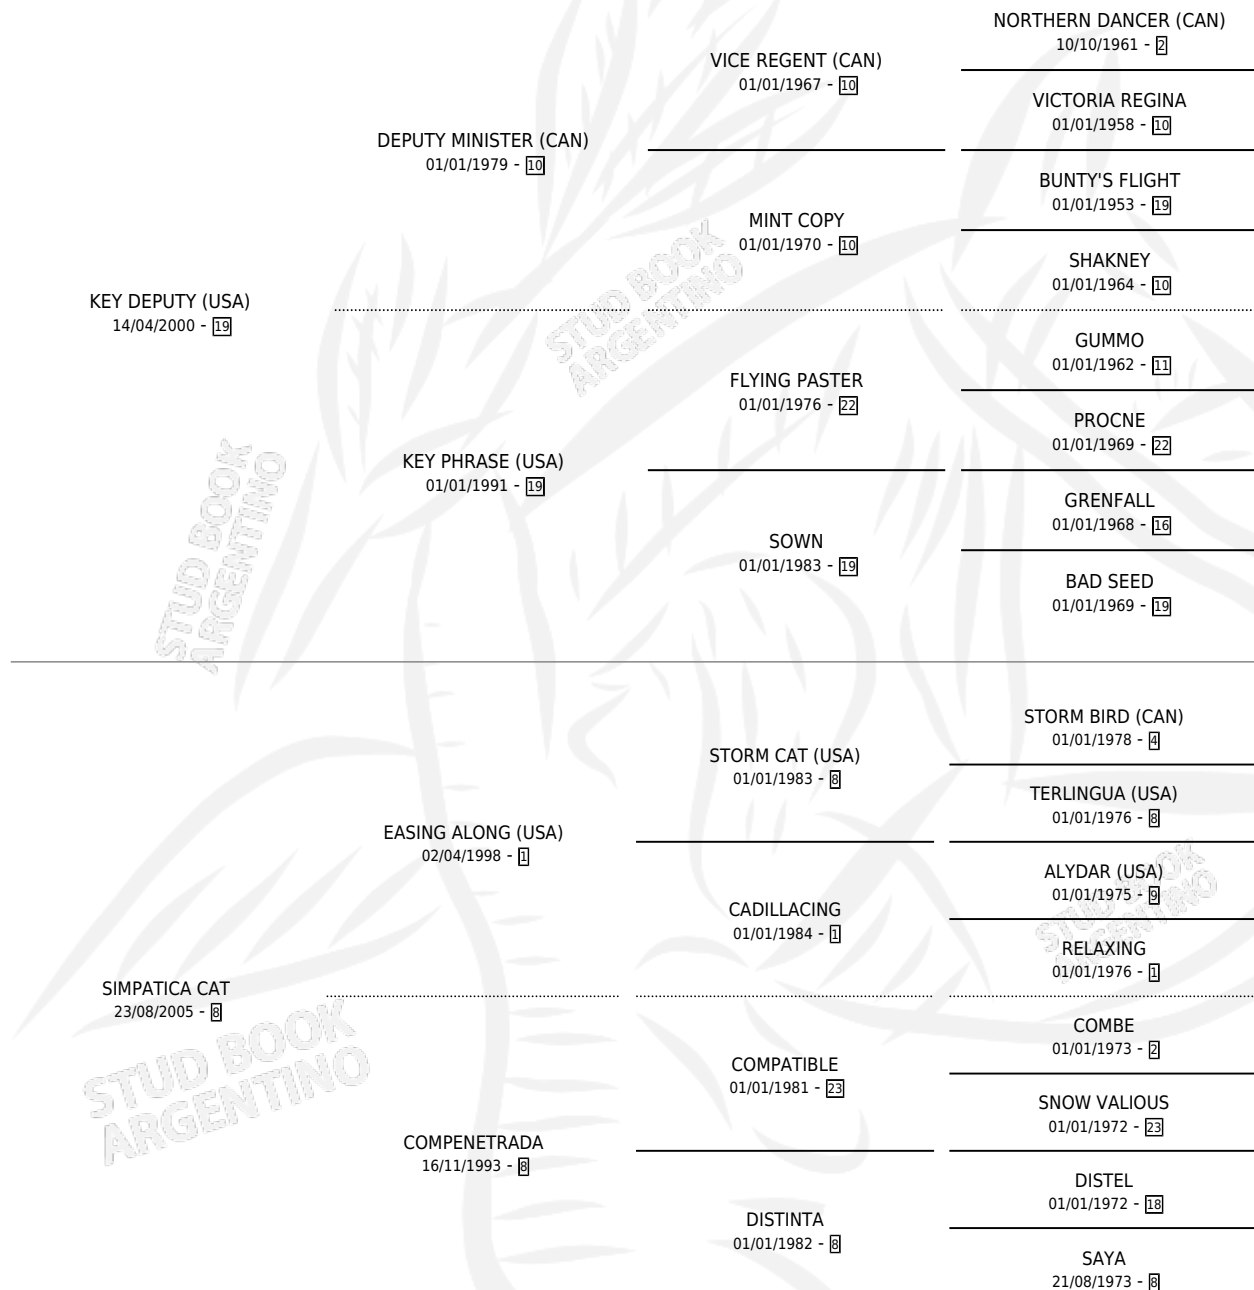

EL CHISTE KEY

por KEY DEPUTY (USA) y SIMPATICA CAT por EASING ALONG (USA)

Argentina · Macho · Alazan · SP · 30/09/2016
Familia 8-g · Volumen 42

ESTADO

TIPIFICACIÓN SANGUÍNEA	X
TIPIFICACIÓN POR ADN	✓
PASAPORTE	✓
IDENTIFICACIÓN POR MICROCHIP	✓
REPRODUCTOR	X

Lugar de nacimiento: El Alfalar
Criador: El Alfalar

PEDIGREE

CAMPAÑA

Solo carreras oficiales de Argentina

POR EDAD

EDAD	CC	1°	2°	3°	4°	5°	NP	CLC	CLG	CLCG1	CLGG1	IMPORTE	GANANCIA / CC
3 AÑOS	2	0	0	1	0	0	1	0	0	0	0	\$52,000	\$26,000
4 AÑOS	4	1	1	0	0	0	2	0	0	0	0	\$224,000	\$56,000
5 AÑOS	8	2	0	1	1	1	3	0	0	0	0	\$635,500	\$79,438
6 AÑOS	6	3	1	1	0	1	0	1	1	0	0	\$1,799,750	\$299,958
7 AÑOS	3	0	1	1	0	1	0	2	0	0	0	\$485,567	\$161,856
TOTALES	23	6	3	4	1	3	6	3	1	0	0	\$3,196,817	\$138,992
%		26.1%	13.0%	17.4%	4.3%	13.0%	26.1%	13.0%	33.3%	0.0%	0.0%		