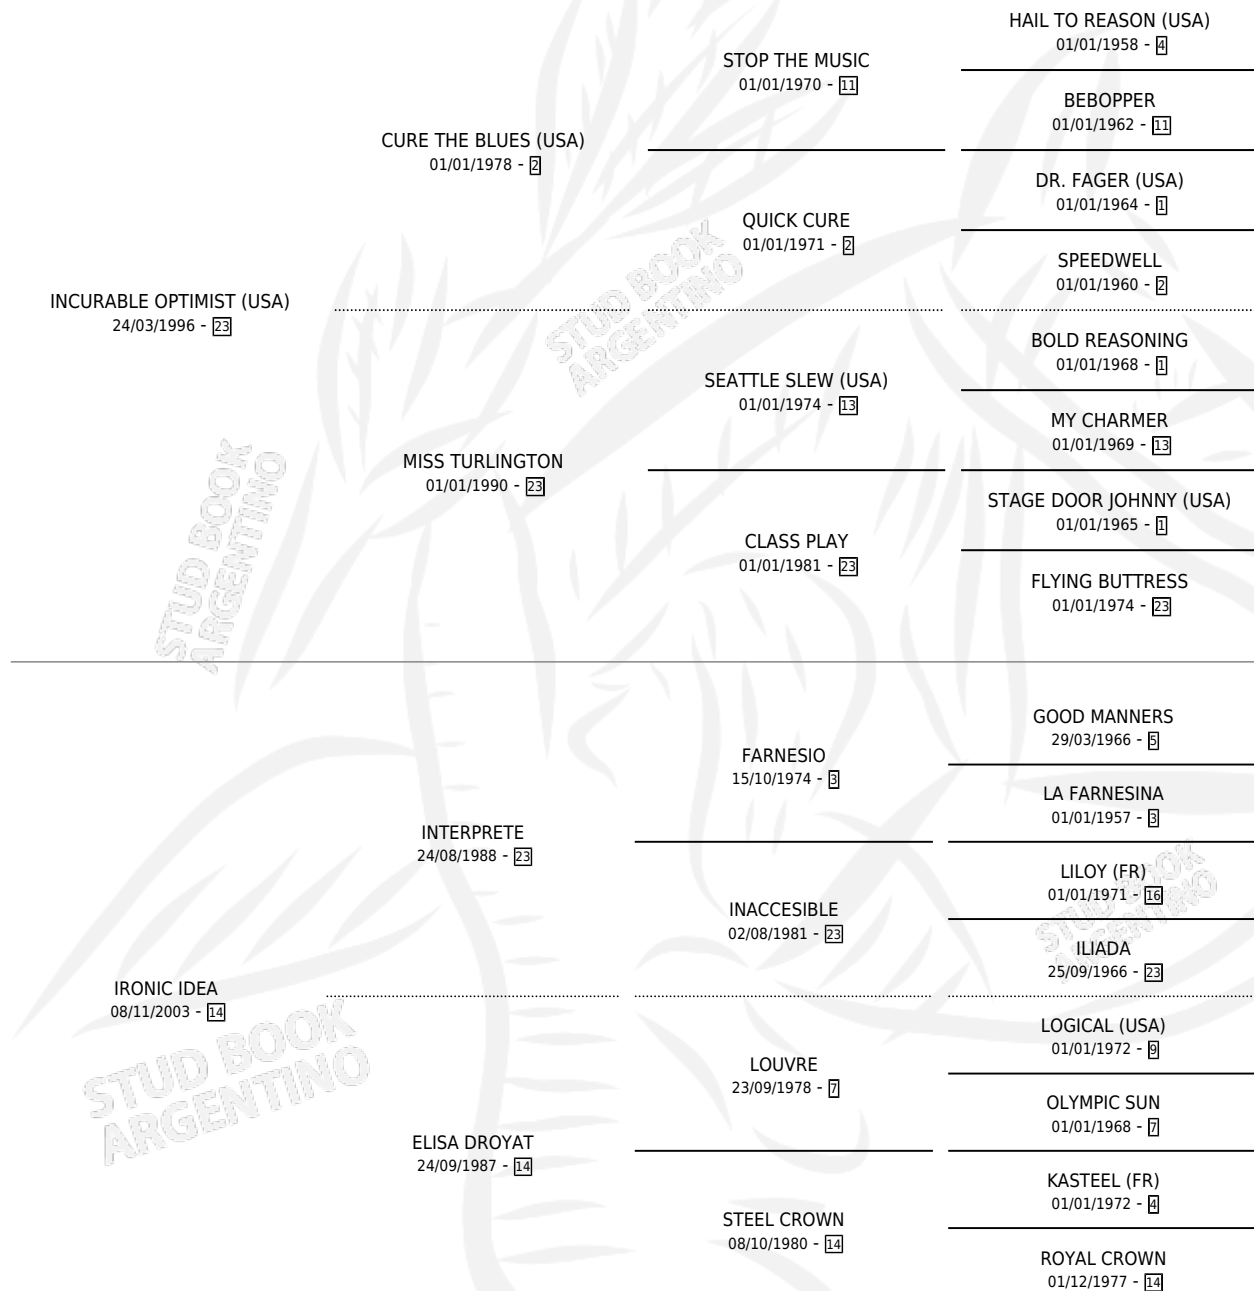

BEATING HEART

por **INCURABLE OPTIMIST (USA)** y **IRONIC IDEA** por **INTERPRETE**

Argentina · Hembra · Alazan · SP · 12/09/2016
Familia 14-c · Volumen 42

ESTADO

TIPIFICACIÓN SANGUÍNEA	X
TIPIFICACIÓN POR ADN	✓
PASAPORTE	✓
IDENTIFICACIÓN POR MICROCHIP	✓
REPRODUCTOR	X

Lugar de nacimiento: El Paraíso

Criador: El Paraíso

PEDIGREE