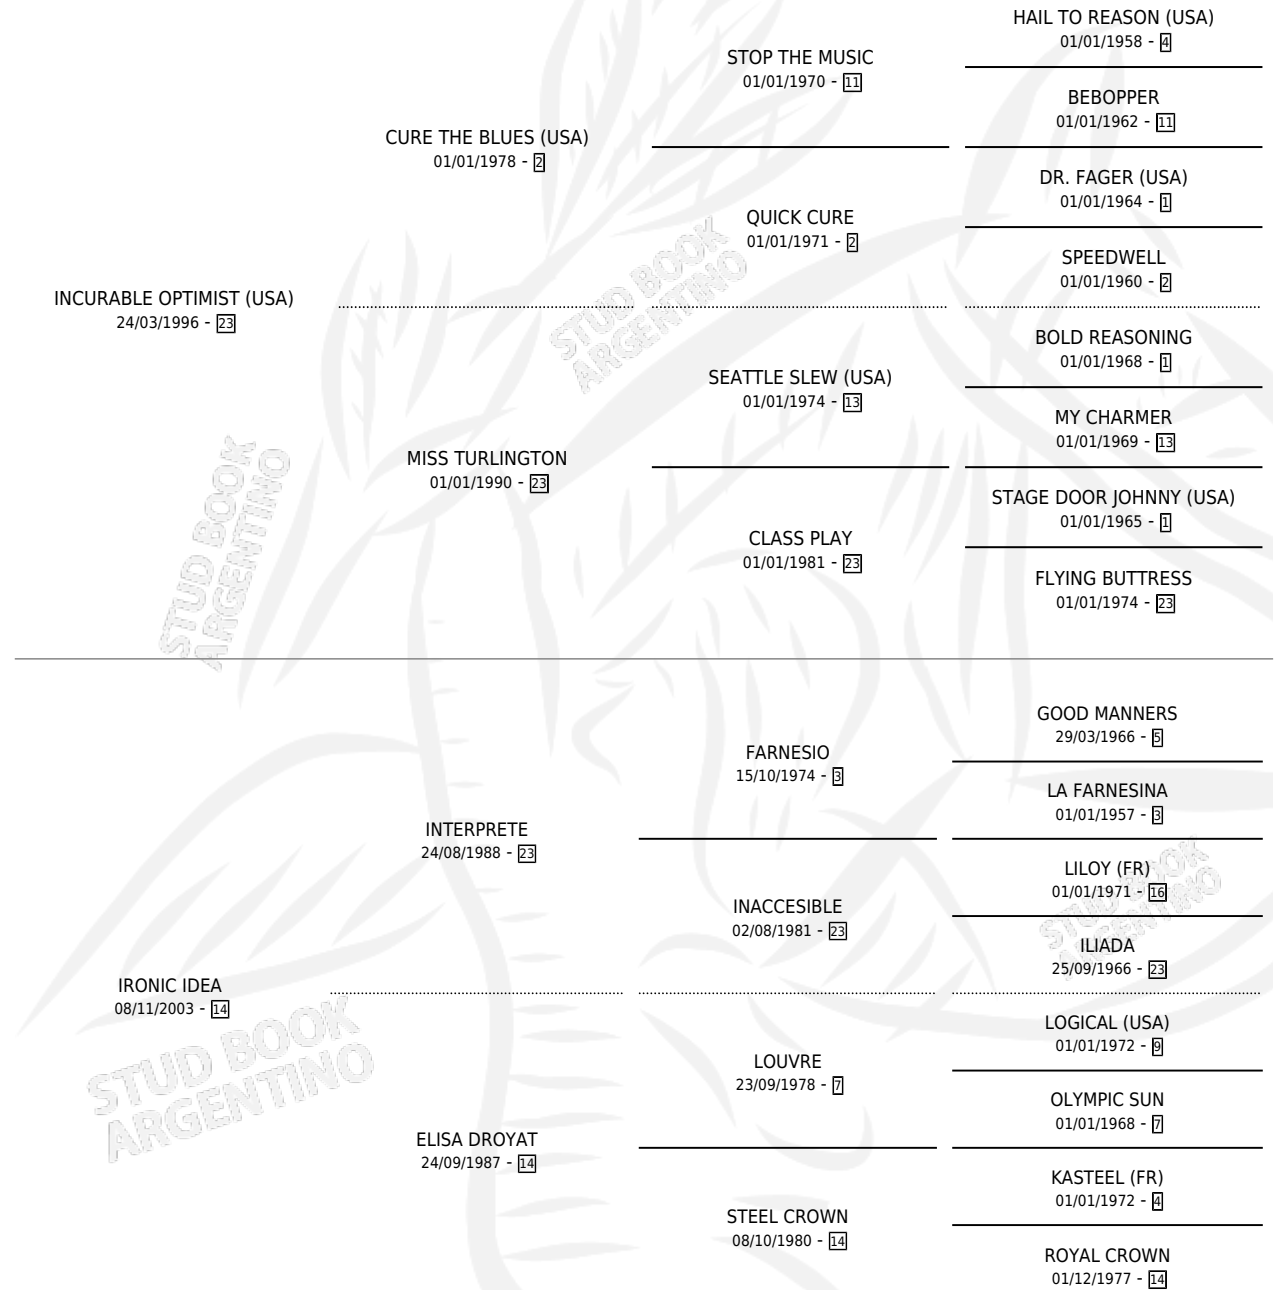

BEATING HEART

por **INCURABLE OPTIMIST (USA)** y **IRONIC IDEA** por **INTERPRETE**

Argentina · Hembra · Alazan · SP · 12/09/2016
Familia 14-c · Volumen 42

ESTADO

TIPIFICACIÓN SANGUÍNEA	X
TIPIFICACIÓN POR ADN	✓
PASAPORTE	✓
IDENTIFICACIÓN POR MICROCHIP	✓
REPRODUCTOR	X

Lugar de nacimiento: El Paraiso

Criador: El Paraiso

PEDIGREE

CAMPAÑA

Solo carreras oficiales de Argentina

POR EDAD

EDAD	CC	1°	2°	3°	4°	5°	NP	CLC	CLG	CLCG1	CLGG1	IMPORTE	GANANCIA / CC
3 AÑOS	4	1	0	1	0	0	2	0	0	0	0	\$137,800	\$34,450
TOTALES	4	1	0	1	0	0	2	0	0	0	0	\$137,800	\$34,450
%		25.0%	0.0%	25.0%	0.0%	0.0%	50.0%	0.0%	0.0%	0.0%	0.0%		