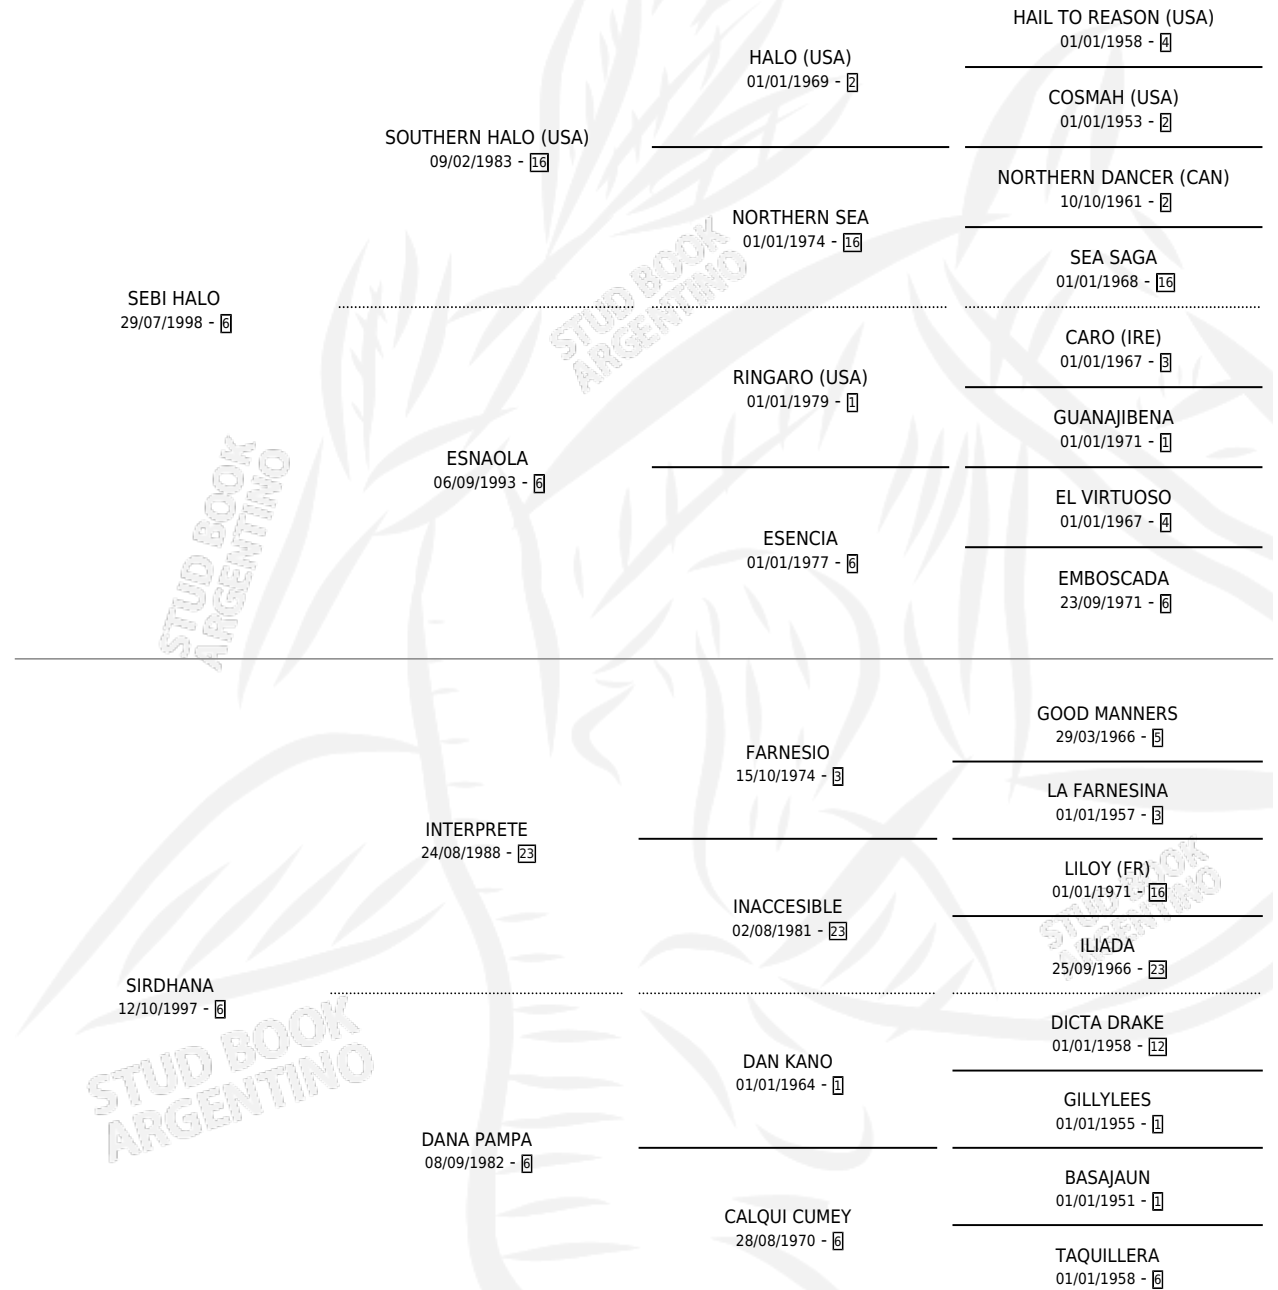

SEBIJUANA

por SEBI HALO y SIRDHANA por INTERPRETE

Argentina · Hembra · Zaino · SP · 13/09/2016
Familia 6-e · Volumen 42

ESTADO

TIPIFICACIÓN SANGUÍNEA	X
TIPIFICACIÓN POR ADN	✓
PASAPORTE	✓
IDENTIFICACIÓN POR MICROCHIP	✓
REPRODUCTOR	X

Lugar de nacimiento: El Paraiso

Criador: El Paraiso

PEDIGREE

CAMPAÑA

Solo carreras oficiales de Argentina

POR EDAD

EDAD	CC	1°	2°	3°	4°	5°	NP	CLC	CLG	CLCG1	CLGG1	IMPORTE	GANANCIA / CC
3 AÑOS	5	0	2	0	0	0	3	0	0	0	0	\$74,200	\$14,840
4 AÑOS	4	0	2	1	0	0	1	0	0	0	0	\$74,295	\$18,574
TOTALES	9	0	4	1	0	0	4	0	0	0	0	\$148,495	\$16,499
%		0.0%	44.4%	11.1%	0.0%	0.0%	44.4%	0.0%	0.0%	0.0%	0.0%		