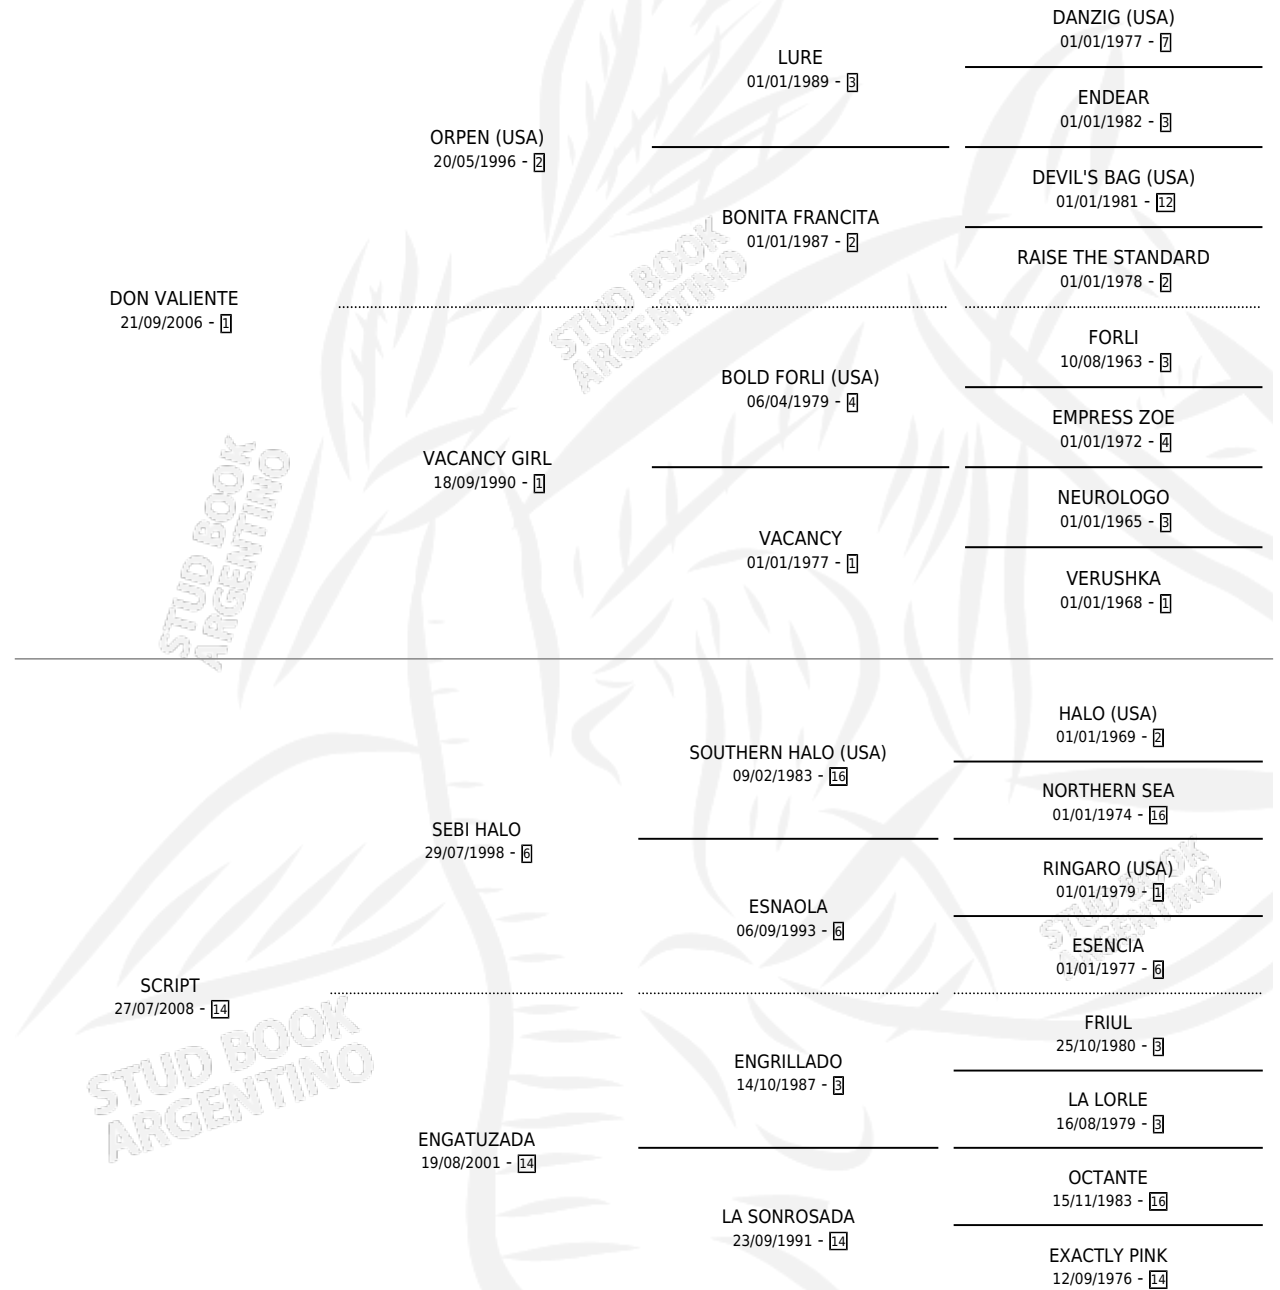

DESCIFRADA

por **DON VALIENTE** y **SCRIPT** por **SEBI HALO**

Argentina · Hembra · Zaino · SP · 14/09/2016
Familia 14-e · Volumen 42

ESTADO

TIPIFICACIÓN SANGUÍNEA	X
TIPIFICACIÓN POR ADN	✓
PASAPORTE	✓
IDENTIFICACIÓN POR MICROCHIP	✓
REPRODUCTOR	X

Lugar de nacimiento: El Paraiso

Criador: El Paraiso

PEDIGREE

CAMPAÑA

Solo carreras oficiales de Argentina

POR EDAD

EDAD	CC	1°	2°	3°	4°	5°	NP	CLC	CLG	CLCG1	CLGG1	IMPORTE	GANANCIA / CC
2 AÑOS	1	1	0	0	0	0	0	0	0	0	0	\$102,500	\$102,500
3 AÑOS	6	0	1	2	0	2	1	0	0	0	0	\$172,200	\$28,700
4 AÑOS	2	0	0	1	0	0	1	0	0	0	0	\$23,000	\$11,500
TOTALES	9	1	1	3	0	2	2	0	0	0	0	\$297,700	\$33,078
%		11.1%	11.1%	33.3%	0.0%	22.2%	22.2%	0.0%	0.0%	0.0%	0.0%		