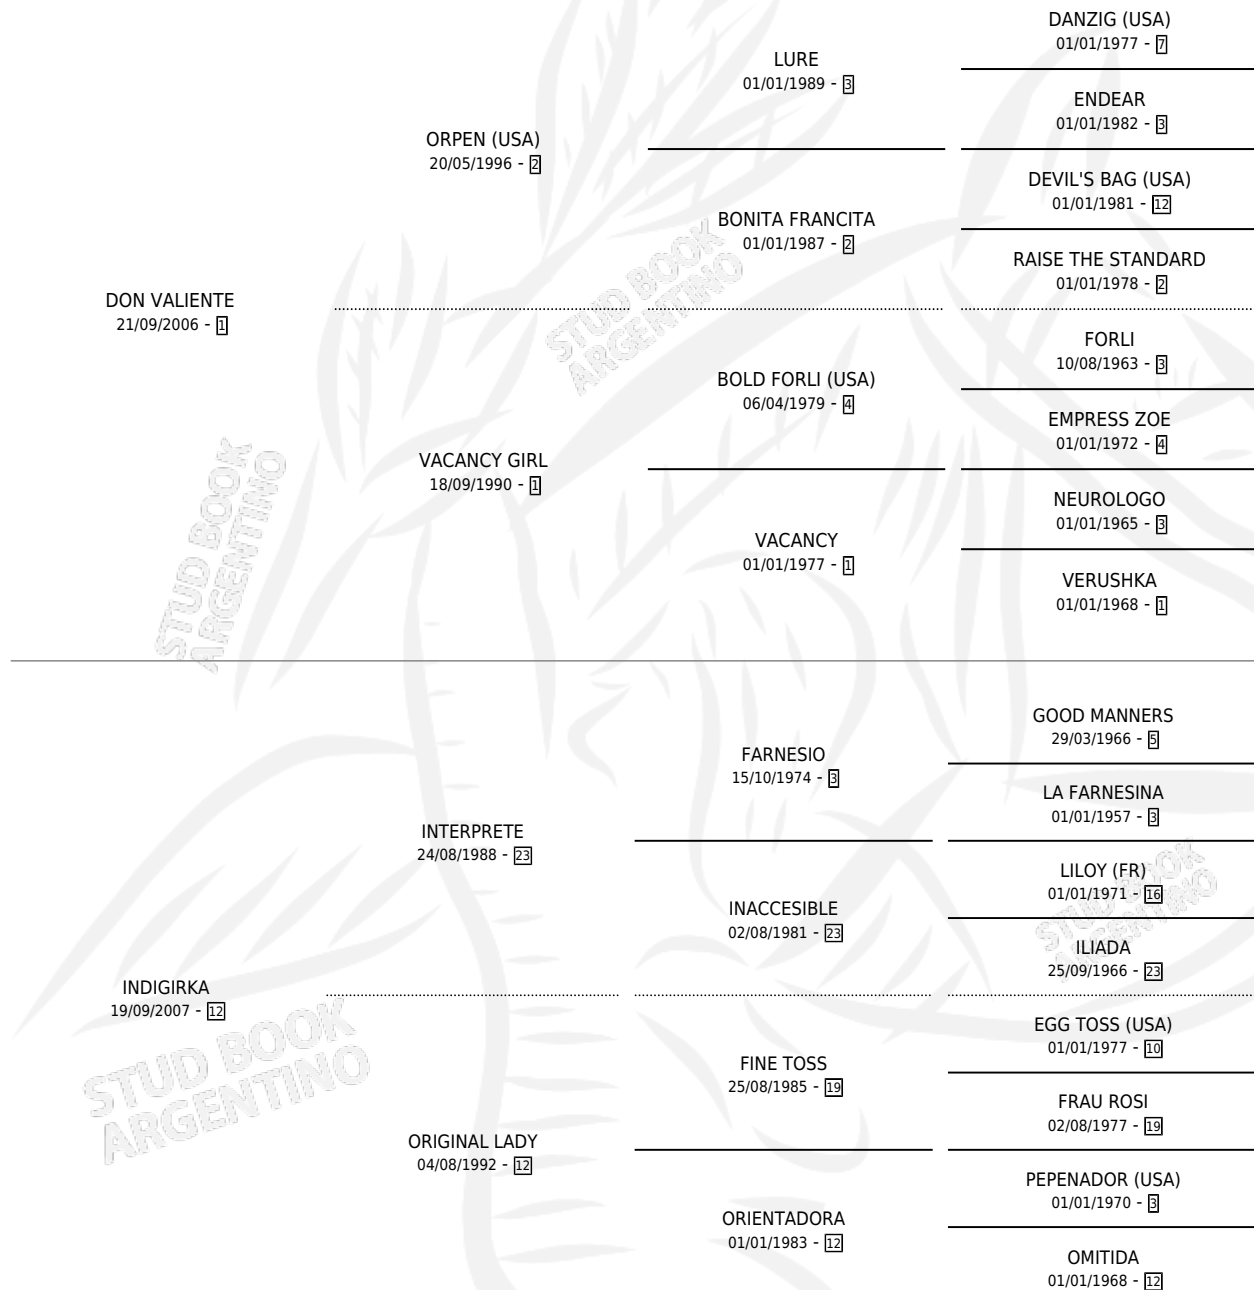

DIRKO

por **DON VALIENTE** y **INDIGIRKA** por **INTERPRETE**

Argentina · Macho · Alazan · SP · 14/09/2016
Familia 12-d · Volumen 42

ESTADO

TIPIFICACIÓN SANGUÍNEA	X
TIPIFICACIÓN POR ADN	✓
PASAPORTE	✓
IDENTIFICACIÓN POR MICROCHIP	✓
REPRODUCTOR	X

Lugar de nacimiento: El Paraiso

Criador: El Paraiso

PEDIGREE

CAMPAÑA

Solo carreras oficiales de Argentina

POR EDAD

EDAD	CC	1°	2°	3°	4°	5°	NP	CLC	CLG	CLCG1	CLGG1	IMPORTE	GANANCIA / CC
4 AÑOS	1	0	0	0	0	1	0	0	0	0	0	\$6,900	\$6,900
6 AÑOS	8	3	1	0	1	1	2	0	0	0	0	\$906,300	\$113,288
7 AÑOS	1	0	0	0	0	0	1	0	0	0	0	\$0	\$0
TOTALES	10	3	1	0	1	2	3	0	0	0	0	\$913,200	\$91,320
%		30.0%	10.0%	0.0%	10.0%	20.0%	30.0%	0.0%	0.0%	0.0%	0.0%		