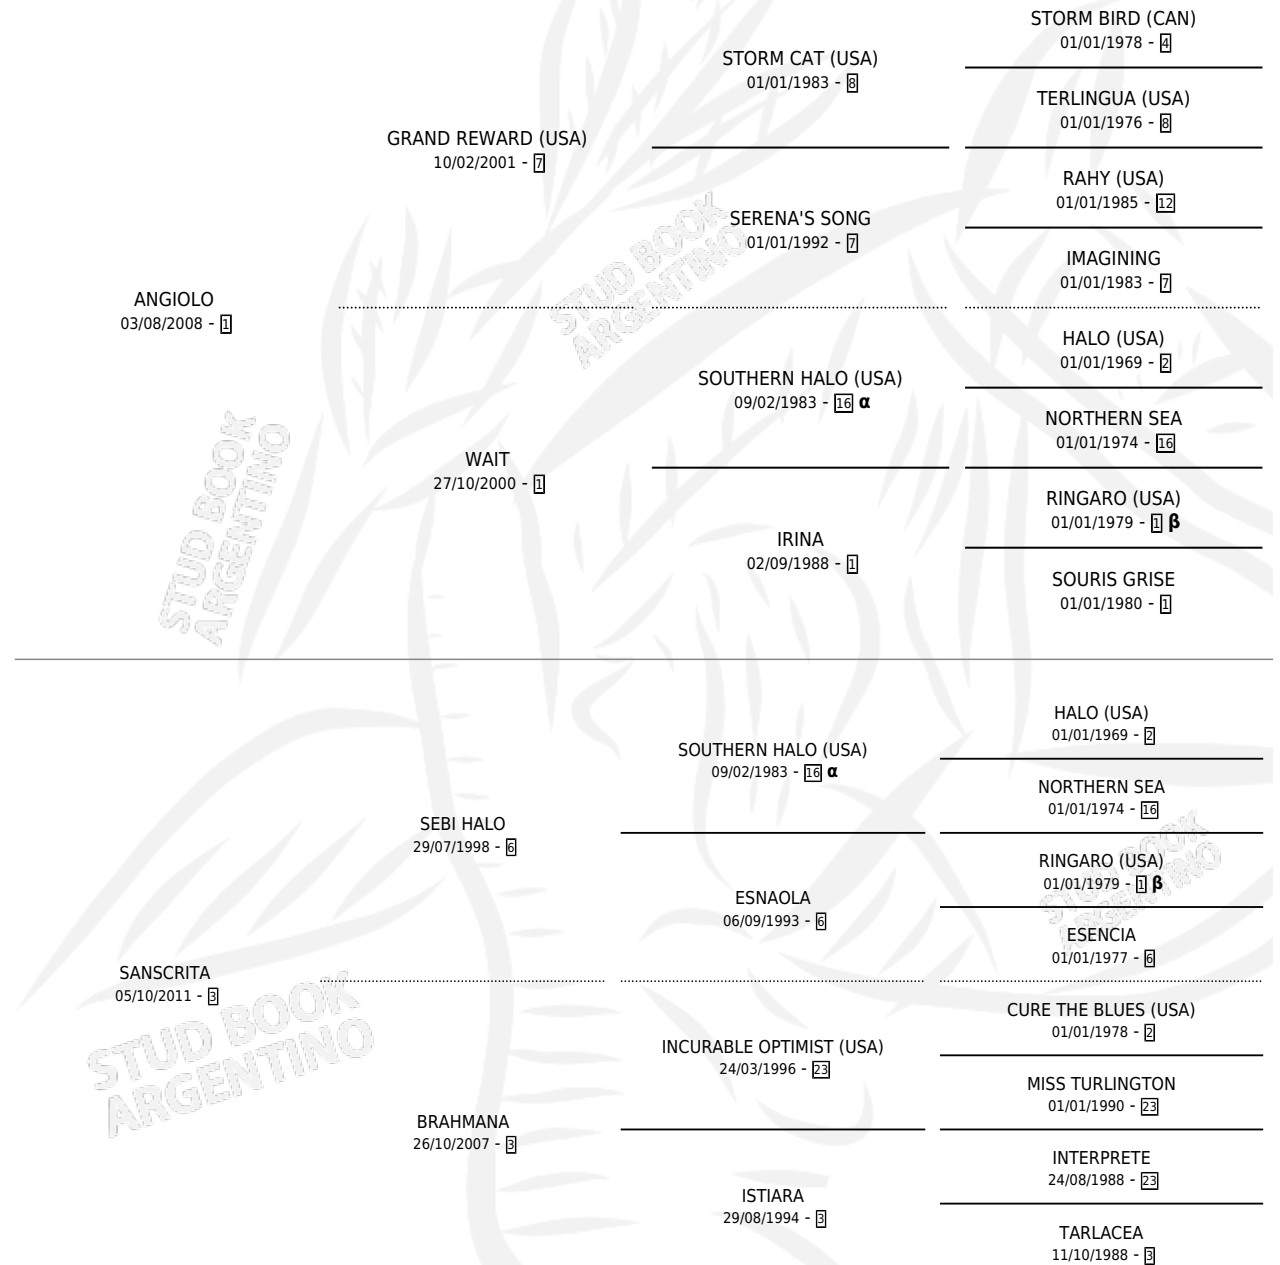

ARCHAIC

por ANGIOLO y SANSKRITA por SEBI HALO

Argentina · Macho · Alazan · SP · 17/09/2016
Familia 3-n · Volumen 42

ESTADO

TIPIFICACIÓN SANGUÍNEA	X
TIPIFICACIÓN POR ADN	✓
PASAPORTE	✓
IDENTIFICACIÓN POR MICROCHIP	✓
REPRODUCTOR	X

Lugar de nacimiento: El Paraiso

Criador: El Paraiso

PEDIGREE

INBREEDING : α, β

CAMPAÑA

Solo carreras oficiales de Argentina

POR EDAD

EDAD	CC	1°	2°	3°	4°	5°	NP	CLC	CLG	CLCG1	CLGG1	IMPORTE	GANANCIA / CC
3 AÑOS	1	0	0	0	0	1	0	0	0	0	0	\$14,300	\$14,300
4 AÑOS	4	2	0	0	0	0	2	0	0	0	0	\$185,000	\$46,250
TOTALES	5	2	0	0	0	1	2	0	0	0	0	\$199,300	\$39,860
%		40.0%	0.0%	0.0%	0.0%	20.0%	40.0%	0.0%	0.0%	0.0%	0.0%		

Ganador de 2 carreras en La Plata y Tandil - \$199,300, a los 4 años.

POR DISTANCIA

HIPODROMO	CC	1°	2°	3°	4°	5°	NP	CLC	CLG	CLCG1	CLGG1	IMPORTE
PALERMO	2	0	0	0	0	1	1	0	0	0	0	\$14,300
1000 MTS	2	0	0	0	0	1	1	0	0	0	0	\$14,300
TANDIL	1	1	0	0	0	0	0	0	0	0	0	\$90,000
800 MTS	1	1	0	0	0	0	0	0	0	0	0	\$90,000
LA PLATA	2	1	0	0	0	0	1	0	0	0	0	\$95,000
1000 MTS	2	1	0	0	0	0	1	0	0	0	0	\$95,000