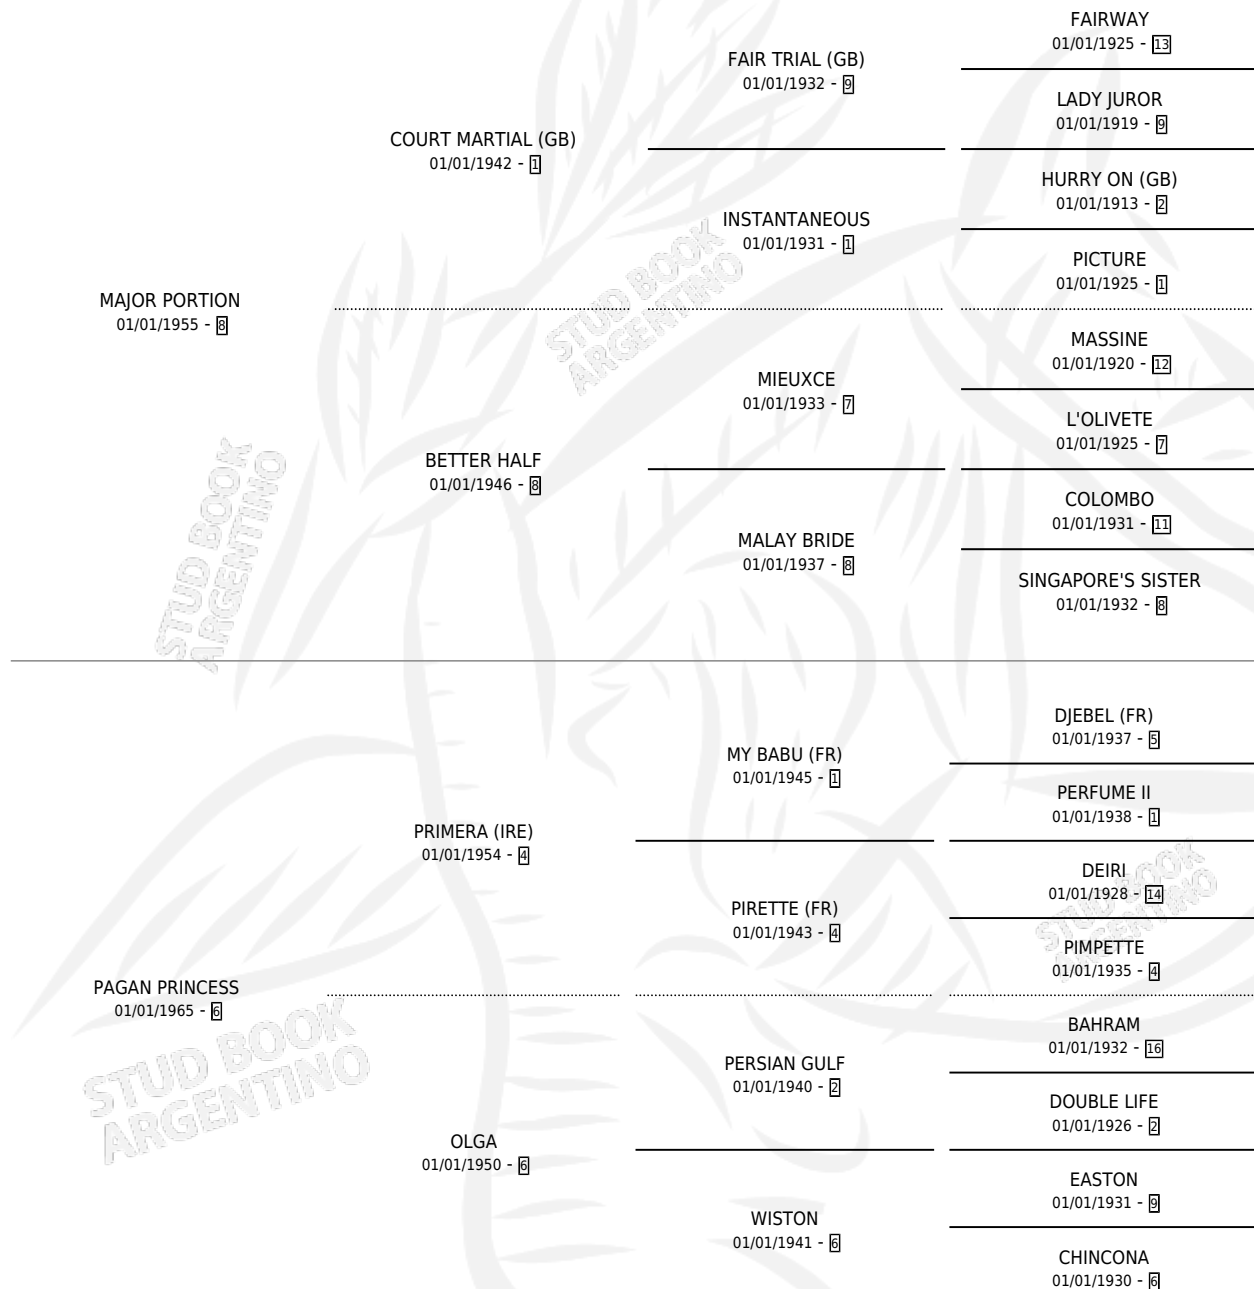

DEVIL'S SHARE (GB)

por MAJOR PORTION y PAGAN PRINCESS por PRIMERA (IRE)

Gran Bretaña · Hembra · Zaino Colorado · SP ·
01/01/1972
Familia 6-f · Volumen web

ESTADO

TIPIFICACIÓN SANGUÍNEA	X
TIPIFICACIÓN POR ADN	X
PASAPORTE	X
IDENTIFICACIÓN POR MICROCHIP	X
REPRODUCTOR	✓

Lugar de nacimiento: Gran Bretaña

Criador: Extranjero

~

HIJOS

	MACHOS	HEMBRAS
8 NACIERON	3	5
4 CORRIERON	2	2
4 GANARON	2	2

1 GANADORES CL	1 GANADORES GR	1 GANADORES G1
---------------------------------	---------------------------------	---------------------------------

PEDIGREE

S

cimientos 4 / Efectividad 28.57%

PADRILLO	PRODUCTO	CRIADOR	1ER SERVICIO	ÚLTIMO SERVICIO
RULE BRITANNIA (USA)	∅		20/10/1995	20/10/1995
DEVIL'S SHARE (GB)			23/08/1994	19/10/1994
RULE BRITANNIA (USA)	∅		19/04/1994	19/04/1994
RULE BRITANNIA (USA)	∅		22/08/1993	22/08/1993
RULE BRITANNIA (USA)	∅		01/09/1992	01/09/1992
FAIN	DEVIL'S MISTRESS (H ZD, 31/07/1992)	SIN DATO	17/08/1991	17/08/1991
FAIN	∅		21/08/1990	21/08/1990
CIPAYO	∅		06/10/1989	06/10/1989
FAIN	∅		18/08/1988	13/09/1988
FAIN	∅		19/11/1987	22/11/1987
SALT MARSH (USA)	DEVIL'S LOVER (H A, 10/11/1987)	SIN DATO	06/11/1986	05/12/1986
GOLD TROJAN (USA)	DOUBLE LOVER (M A, 29/10/1986)	SIN DATO	10/08/1985	20/11/1985
MORE LIGHT (GB)	IOFFY (H A, 12/07/1985)	SIN DATO		
MORE LIGHT (GB)	∅			