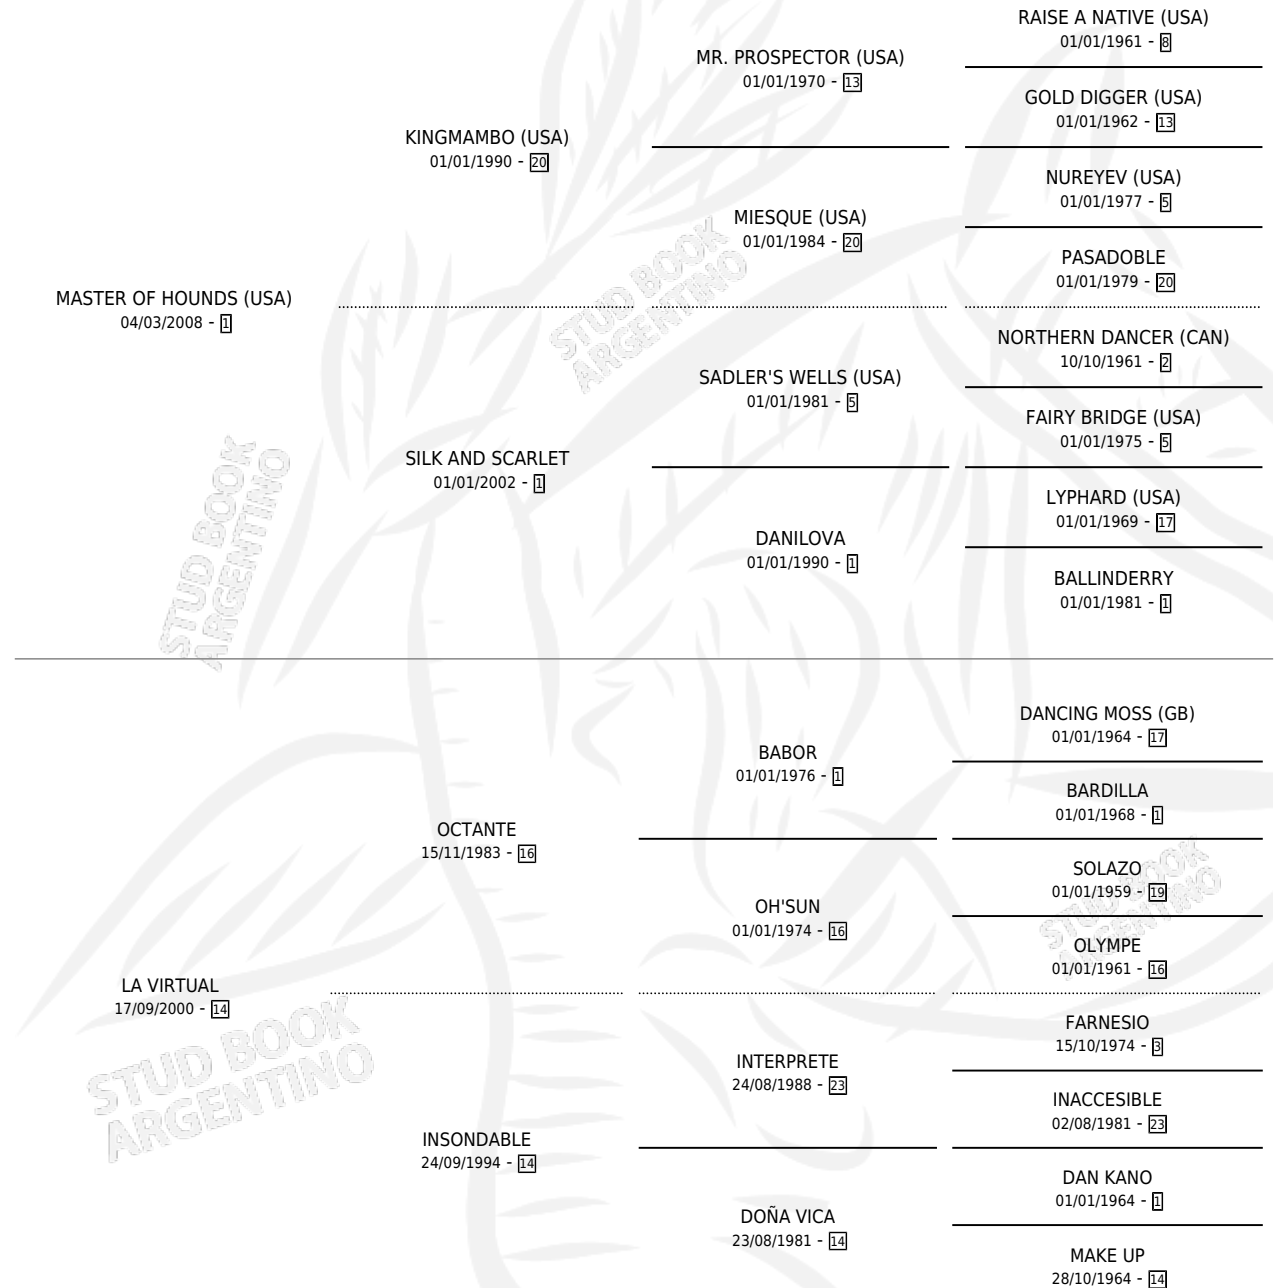

MARIAVIRA

por **MASTER OF HOUNDS (USA)** y **LA VIRTUAL** por **OCTANTE**

Argentina · Hembra · Zaino · SP · 17/09/2016
Familia 14 · Volumen 42

ESTADO

TIPIFICACIÓN SANGUÍNEA	X
TIPIFICACIÓN POR ADN	✓
PASAPORTE	✓
IDENTIFICACIÓN POR MICROCHIP	✓
REPRODUCTOR	✓

Lugar de nacimiento: El Paraiso
Criador: El Paraiso

PEDIGREE

CAMPAÑA

Solo carreras oficiales de Argentina

POR EDAD

EDAD	CC	1°	2°	3°	4°	5°	NP	CLC	CLG	CLCG1	CLGG1	IMPORTE	GANANCIA / CC
2 AÑOS	4	1	1	1	1	0	0	1	0	0	0	\$219,500	\$54,875
3 AÑOS	2	0	0	1	0	0	1	2	0	0	0	\$20,000	\$10,000
6 AÑOS	1	0	0	0	0	0	1	0	0	0	0	\$0	\$0
TOTALES	7	1	1	2	1	0	2	3	0	0	0	\$239,500	\$34,214
%		14.3%	14.3%	28.6%	14.3%	0.0%	28.6%	42.9%	0.0%	0.0%	0.0%		

Ganadora en La Plata - \$239,500, a los 2 años, incluso 3ra Clasico 153º Aniversario y Clasico Jose De San Martin.

POR DISTANCIA

HIPODROMO	CC	1°	2°	3°	4°	5°	NP	CLC	CLG	CLCG1	CLGG1	IMPORTE
LA PUNTA	1	0	0	0	0	0	1	0	0	0	0	\$0
1200 MTS	1	0	0	0	0	0	1	0	0	0	0	\$0
TANDIL	2	0	0	2	0	0	0	0	0	0	0	\$40,000
1400 MTS	1	0	0	1	0	0	0	0	0	0	0	\$20,000
1300 MTS	1	0	0	1	0	0	0	0	0	0	0	\$20,000
LA PLATA	4	1	1	0	1	0	1	1	0	0	0	\$199,500
1600 MTS	1	0	0	0	0	0	1	1	0	0	0	\$0
1200 MTS	1	1	0	0	0	0	0	0	0	0	0	\$123,500
1000 MTS	2	0	1	0	1	0	0	0	0	0	0	\$76,000