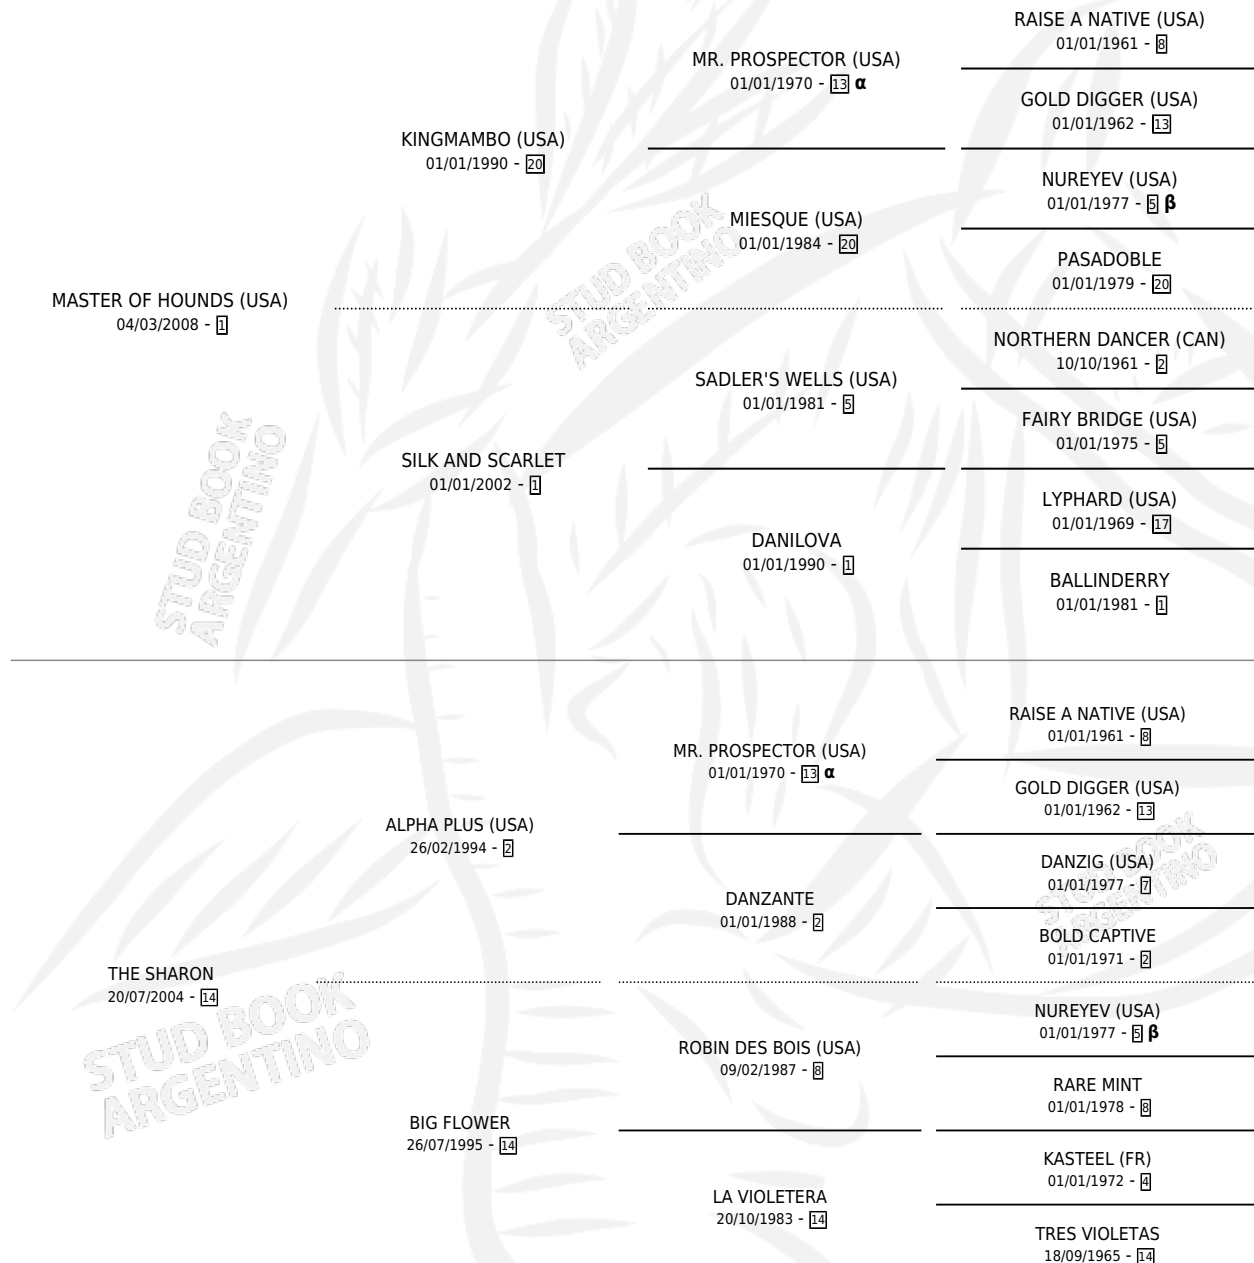

MASHONALAND

por **MASTER OF HOUNDS (USA)** y **THE SHARON** por **ALPHA PLUS (USA)**

Argentina · Hembra · Zaino · SP · 19/09/2016
Familia 14 · Volumen 42

ESTADO

TIPIFICACIÓN SANGUÍNEA	X
TIPIFICACIÓN POR ADN	✓
PASAPORTE	✓
IDENTIFICACIÓN POR MICROCHIP	✓
REPRODUCTOR	✓

Lugar de nacimiento: El Paraiso
Criador: El Paraiso

~

HIJOS

	MACHOS	HEMBRAS
1 NACIERON	1	0
SIN ACTUACIONES		

PEDIGREE

INBREEDING : **α,β**

CAMPAÑA

Solo carreras oficiales de Argentina