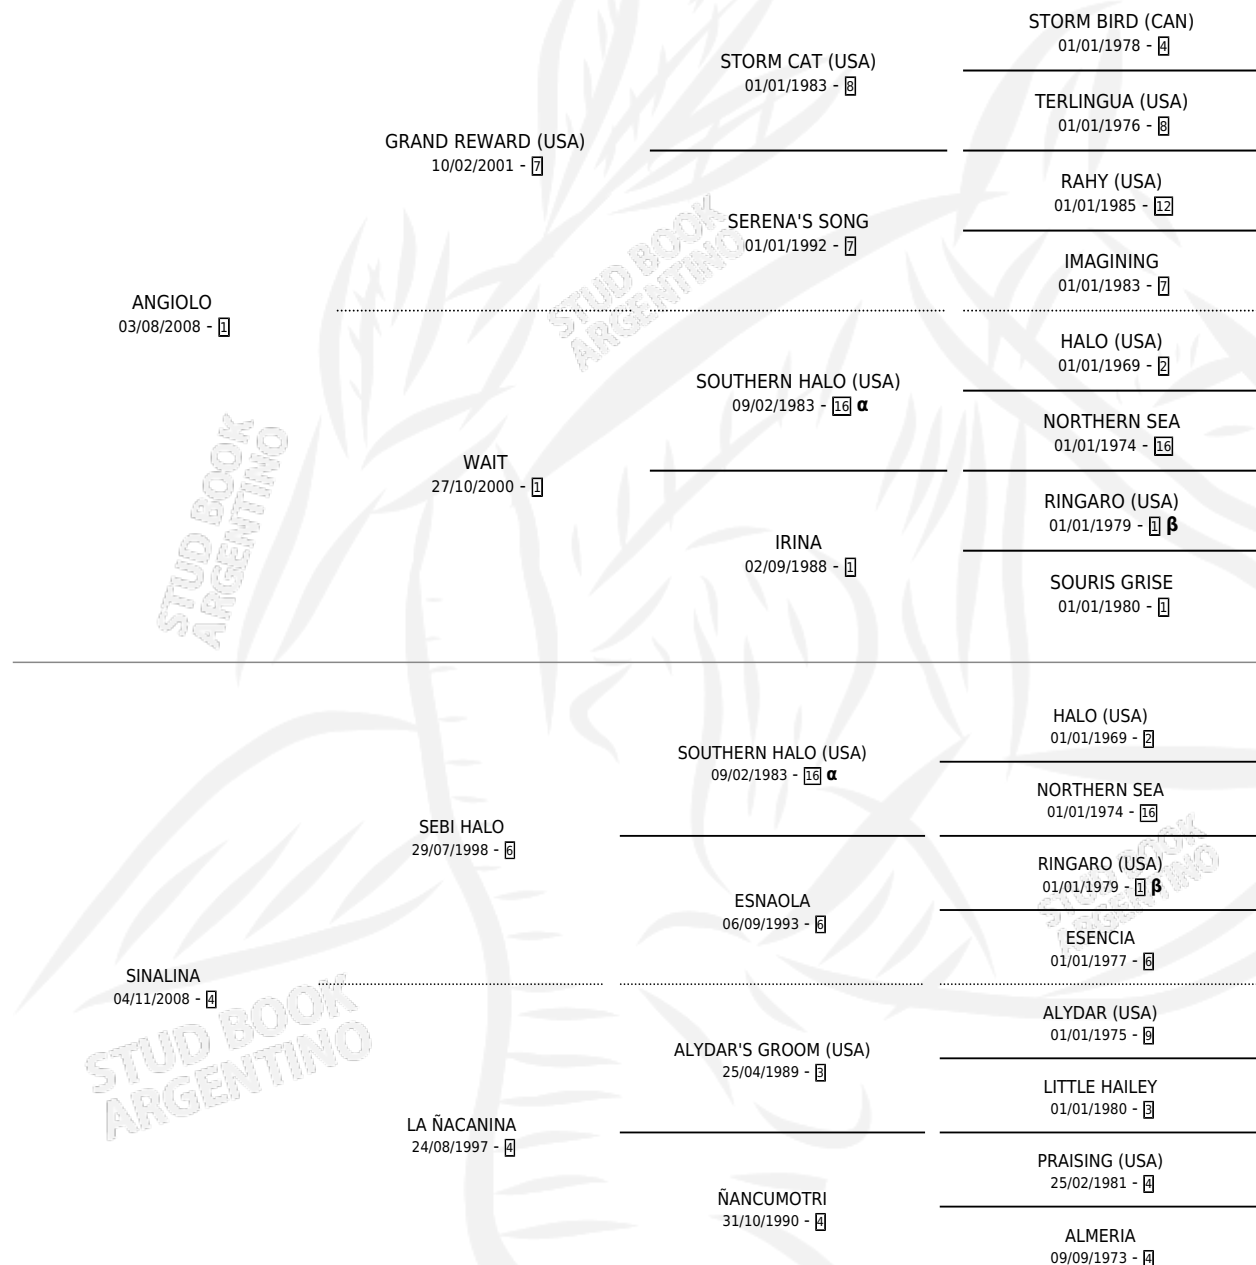

ANTARALINA

por ANGIOLO y SINALINA por SEBI HALO

Argentina · Hembra · Alazan · SP · 20/09/2016
Familia 4-b · Volumen 42

ESTADO

TIPIFICACIÓN SANGUÍNEA	X
TIPIFICACIÓN POR ADN	✓
PASAPORTE	✓
IDENTIFICACIÓN POR MICROCHIP	✓
REPRODUCTOR	✓

Lugar de nacimiento: El Paraiso

Criador: El Paraiso

~

HIJOS

	MACHOS	HEMBRAS
5 NACIERON	0	5
2 CORRIERON	0	2

SIN ACTUACIONES

PEDIGREE

INBREEDING : α,β

CAMPAÑA

Solo carreras oficiales de Argentina

POR EDAD

EDAD	CC	1°	2°	3°	4°	5°	NP	CLC	CLG	CLCG1	CLGG1	IMPORTE	GANANCIA / CC
2 AÑOS	3	1	0	1	0	1	0	0	0	0	0	\$241,000	\$80,333
TOTALES	3	1	0	1	0	1	0	0	0	0	0	\$241,000	\$80,333
%		33.3%	0.0%	33.3%	0.0%	33.3%	0.0%	0.0%	0.0%	0.0%	0.0%		