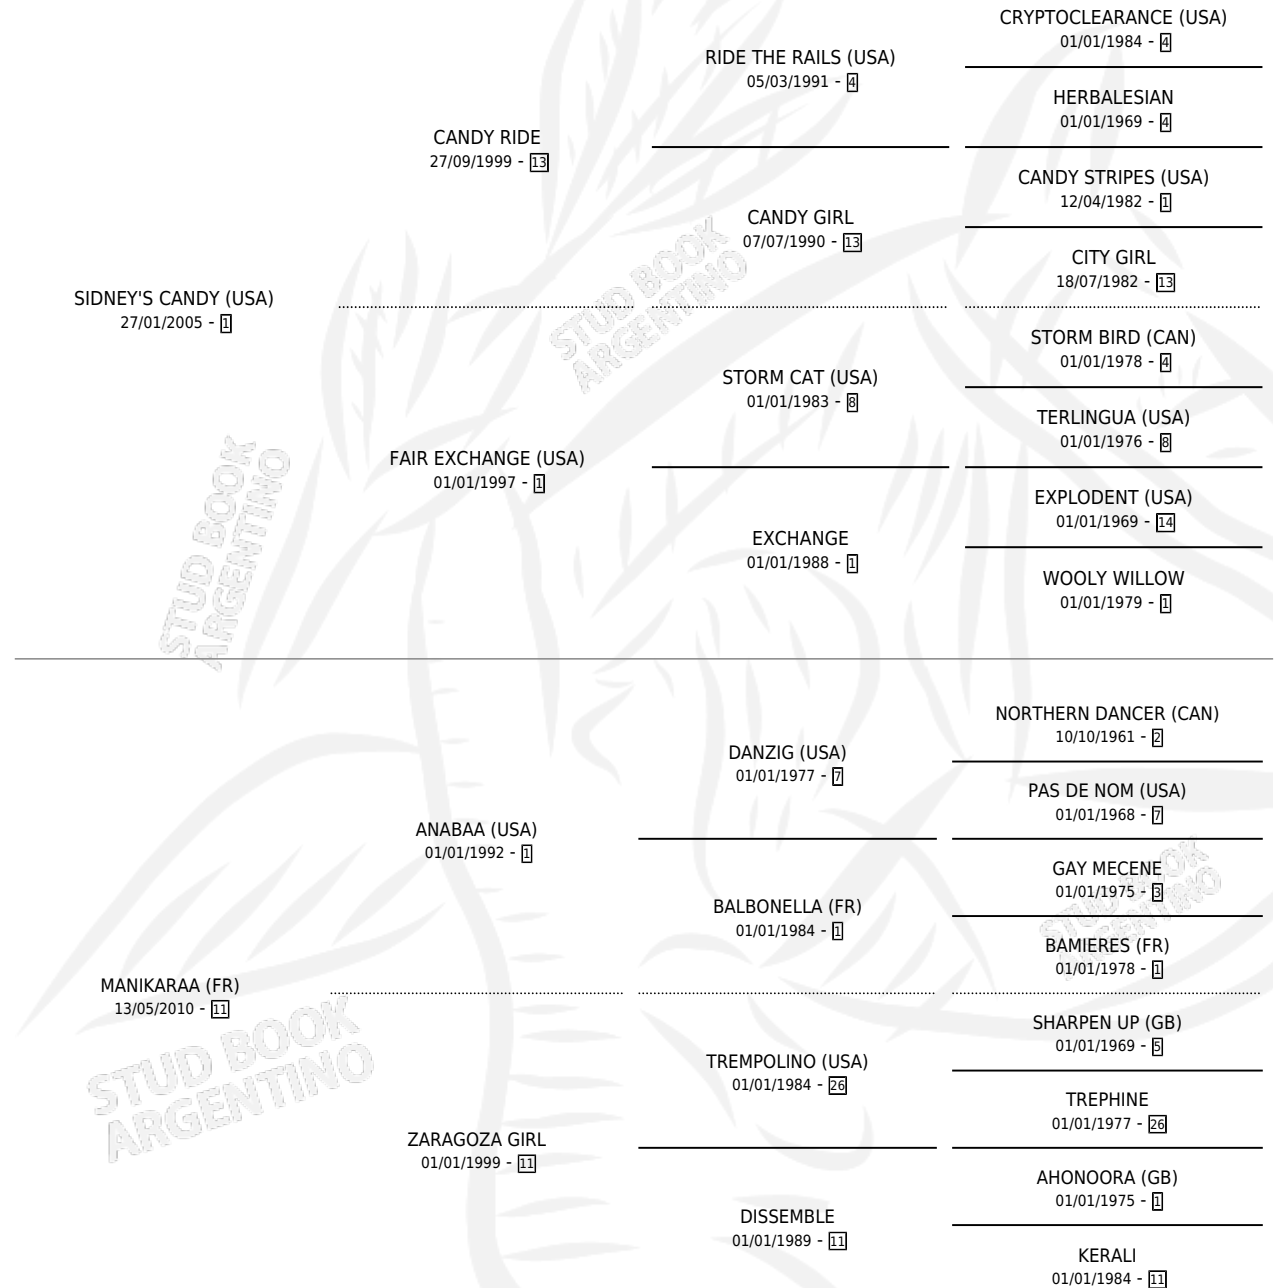

ISSEI

por **SIDNEY'S CANDY (USA)** y **MANIKARAA (FR)** por **ANABAA (USA)**

Argentina · Hembra · Alazan · SP · 03/10/2016
Familia 11 · Volumen 42

ESTADO

TIPIFICACIÓN SANGUÍNEA	X
TIPIFICACIÓN POR ADN	✓
PASAPORTE	✓
IDENTIFICACIÓN POR MICROCHIP	✓
REPRODUCTOR	X

Lugar de nacimiento: Chenaut
Criador: Haras Rio Dois Irmaos S.R.L.

PEDIGREE

CAMPAÑA

Solo carreras oficiales de Argentina

POR EDAD

EDAD	CC	1°	2°	3°	4°	5°	NP	CLC	CLG	CLCG1	CLGG1	IMPORTE	GANANCIA / CC
5 AÑOS	2	0	0	0	0	0	2	0	0	0	0	\$0	\$0
TOTALES	2	0	0	0	0	0	2	0	0	0	0	\$0	\$0
%		0.0%	0.0%	0.0%	0.0%	0.0%	100%	0.0%	0.0%	0.0%	0.0%		