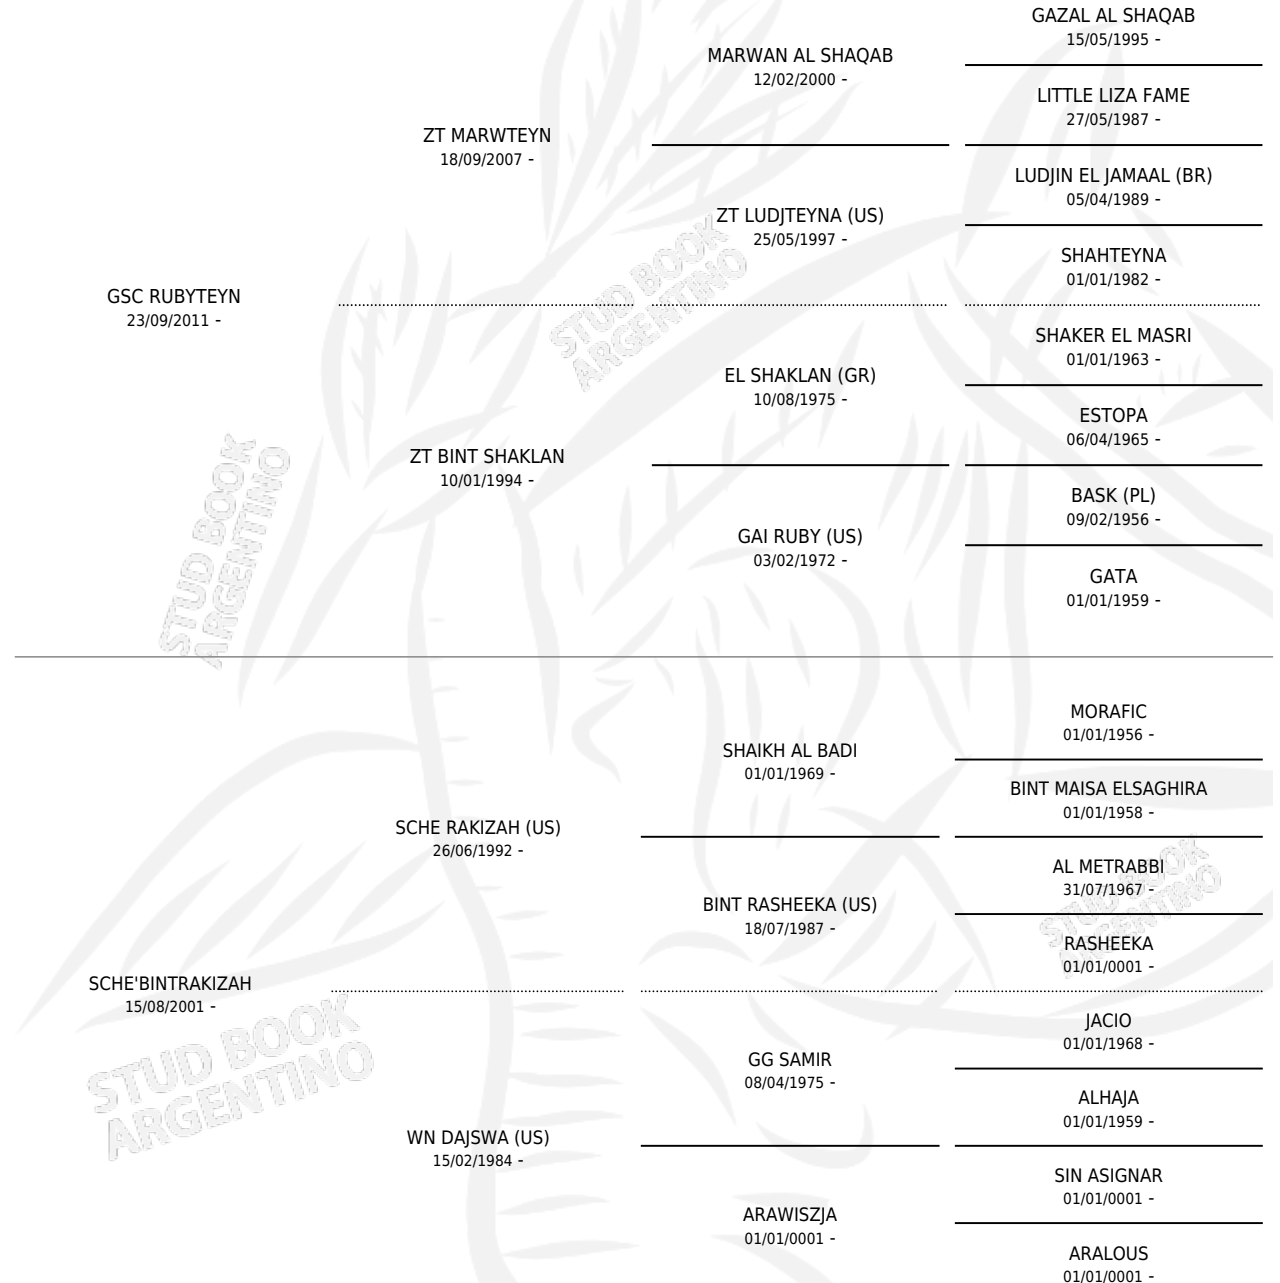

GUAZU RUBYZAH

por GSC RUBYTEYN y SCHE'BINTRAKIZAH por SCHE RAKIZAH (US)

Argentina · Hembra · Zaino · AP · 19/09/2016
Familia · Volumen 42

ESTADO

TIPIFICACIÓN SANGUÍNEA	X
TIPIFICACIÓN POR ADN	X
PASAPORTE	X
IDENTIFICACIÓN POR MICROCHIP	X
REPRODUCTOR	X

Lugar de nacimiento: La Encandilada
Criador: La Encandilada

PEDIGREE

GUAZU RUBYZAH

Datos oficiales del Stud Book Argentino

Documento generado el 14/05/2026

studbook.org.ar