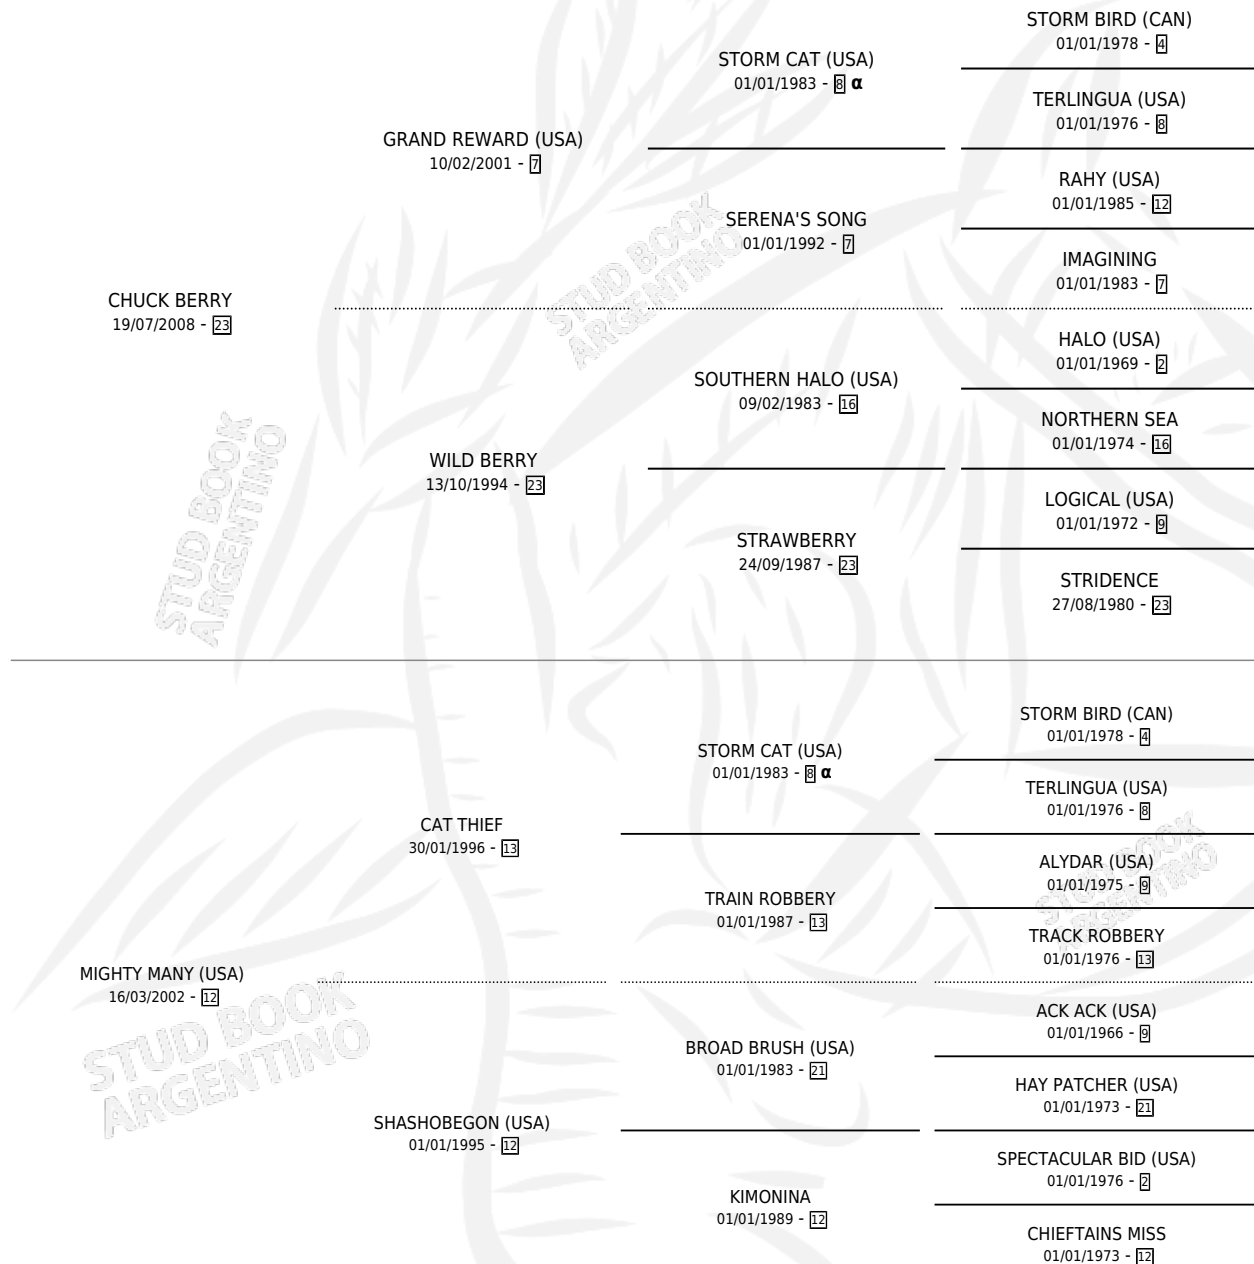

FAROLITO CHUCK

por **CHUCK BERRY** y **MIGHTY MANY (USA)** por **CAT THIEF**

Argentina · Macho · Zaino · SP · 13/09/2016
Familia 12-d · Volumen 42

ESTADO

TIPIFICACIÓN SANGUÍNEA	X
TIPIFICACIÓN POR ADN	✓
PASAPORTE	✓
IDENTIFICACIÓN POR MICROCHIP	✓
REPRODUCTOR	X

Lugar de nacimiento: Etoile

Criador: Etoile

PEDIGREE

INBREEDING : α

FAROLITO CHUCK

Datos oficiales del Stud Book Argentino

Documento generado el 10/05/2026

studbook.org.ar